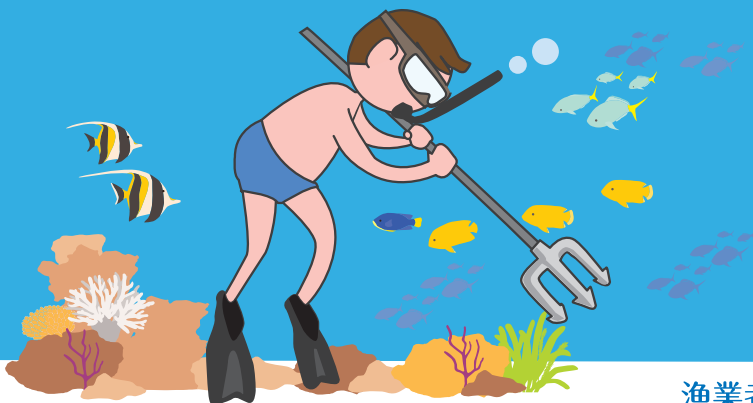

遊漁者ができる

海に親しむ
皆様へ

アバサンゴ

4つのこと

沖縄県漁業調整規則により遊漁で使える漁具・漁法は限られています。
水産業振興と水産資源保護へのご理解・ご協力をよろしくお願いします。

1 船を使わない投網
たも網・さで網

たも網

さで網

2 手づかみ
は具(スコップや熊手など)

3 集魚灯を使わない釣り
ひき縄

漁業権の対象となっている海藻類、貝類、
水産動物(ウニ類・イセエビ類など)は
採らないでください。

4 発射装置が
付いていないやす

遊漁者ができない
ことの一例

水中銃

潜水器具

漁業者の操業を妨げないようにお願いします。