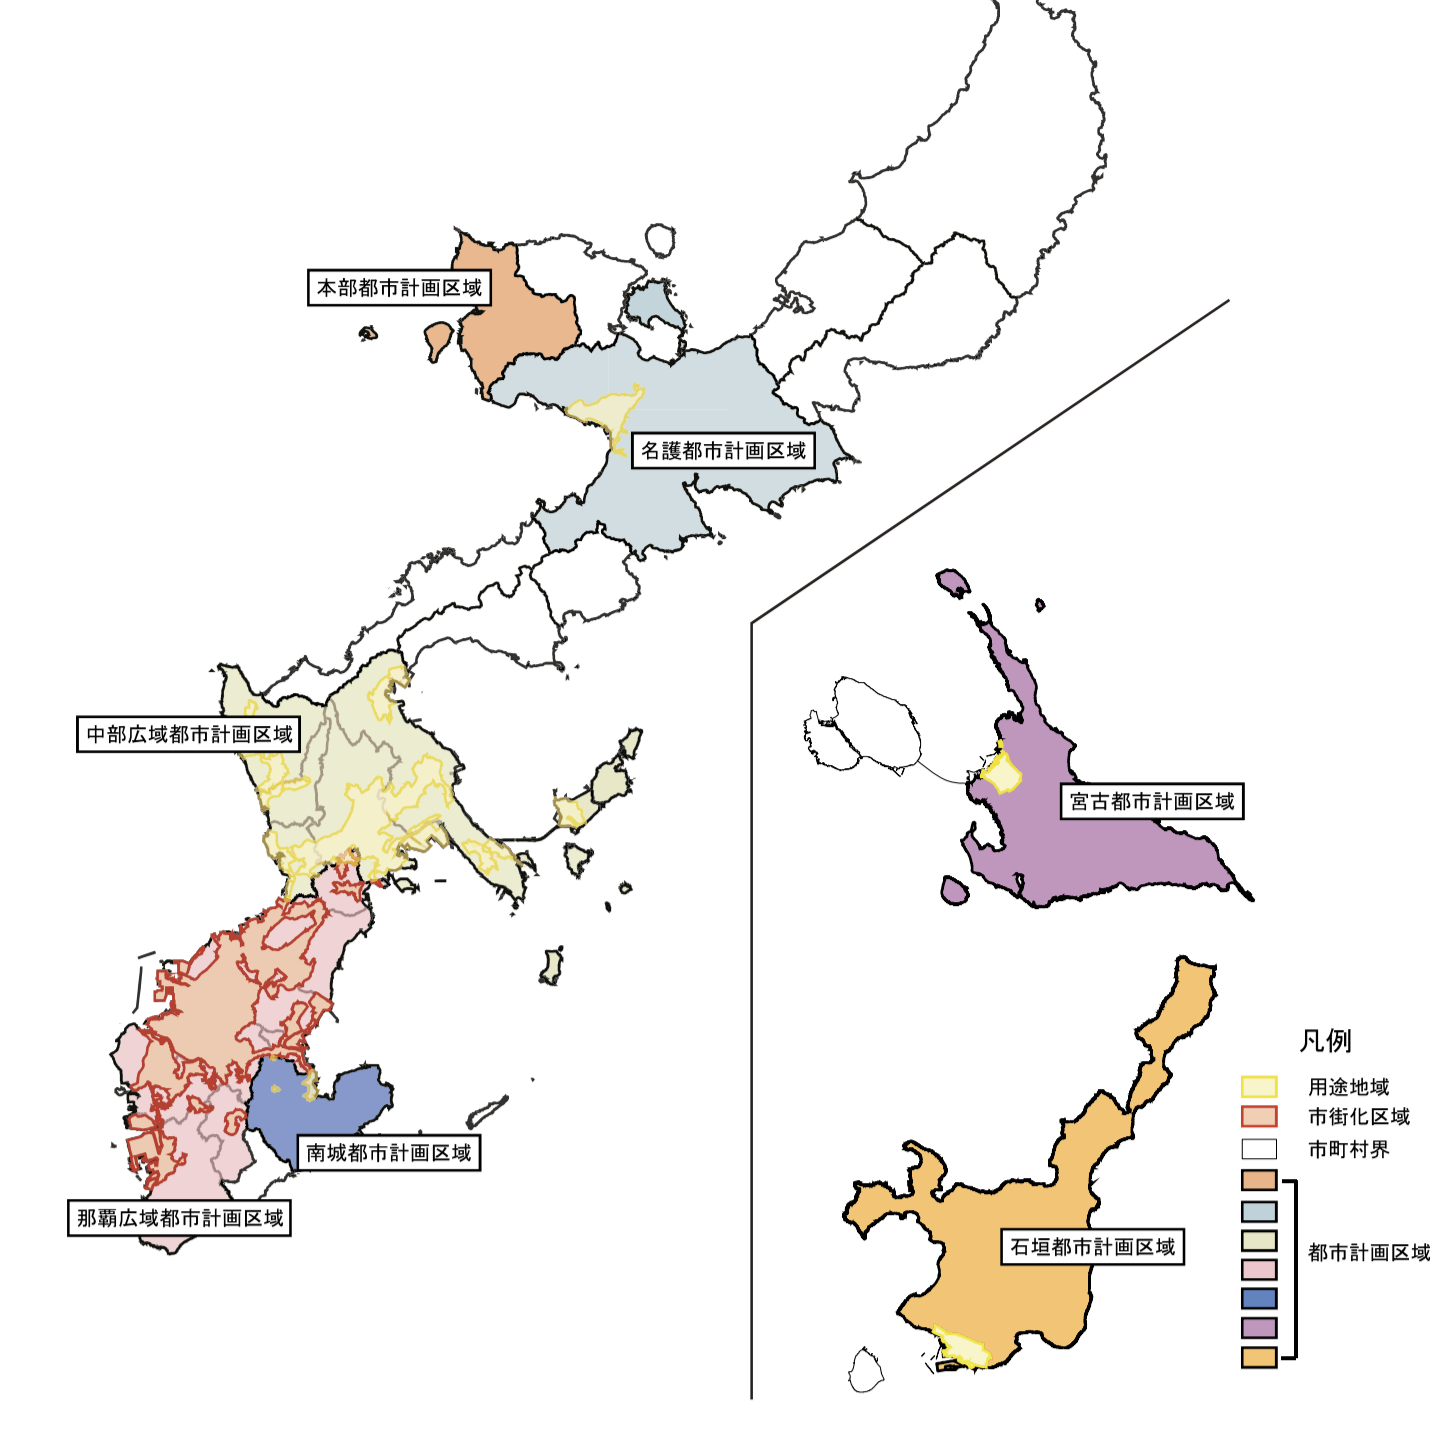

都市計画マップ

④土地利用

■市街化区域と市街化調整区域

都市計画では、無秩序な市街化を防止し都市環境の効果的整備を進めるとともに、都市の発展動向などを考慮し、都市計画区域について市街化を促進する区域(市街化区域)と市街化を抑制する区域(市街化調整区域)とに区分することとなります。
本県においては、昭和49年8月に那覇広域都市計画区域において指定しており、以降6回の定期見直しを含む22回の変更を行っています。

○市街化区域と市街化調整区域

区域名	市町村名	市街化区域		市街化調整区域	
		面積(ha)	人口(人)	面積(ha)	人口(人)
那覇広域	那覇市	3,967	319,435	3,249	317,913
	宜野湾市	1,485	96,743	1,241	96,243
	浦添市	1,930	114,232	1,518	113,838
	高志市	4,603	58,541	811	38,510
	中城町	1,561	19,454	126	6,888
	北中城村	1,154	16,148	263	16,535
	西原町	1,590	34,508	638	23,733
	八重瀬町	1,479	20,547	126	6,888
	与那覇町	518	18,410	272	17,892
	南風原町	1,072	37,502	397	27,878
小計	21,825	796,145	14,480	873,913	

■地域地区

地域地区は都市計画区域内の土地に計画性を与え、適正な制限のもとに土地の合理的な利用を図るために定められるものです。
本県では、以下の(1)～(7)のものについて定めています。

(1)用途地域

用途地域は、建築物の用途の純化と土地の合理的利用の促進を図るため、建築物の用途・形態・容積等について必要な規制を行うものです。
本県では、現在6都市計画区域11市町19村3地区について定めています。