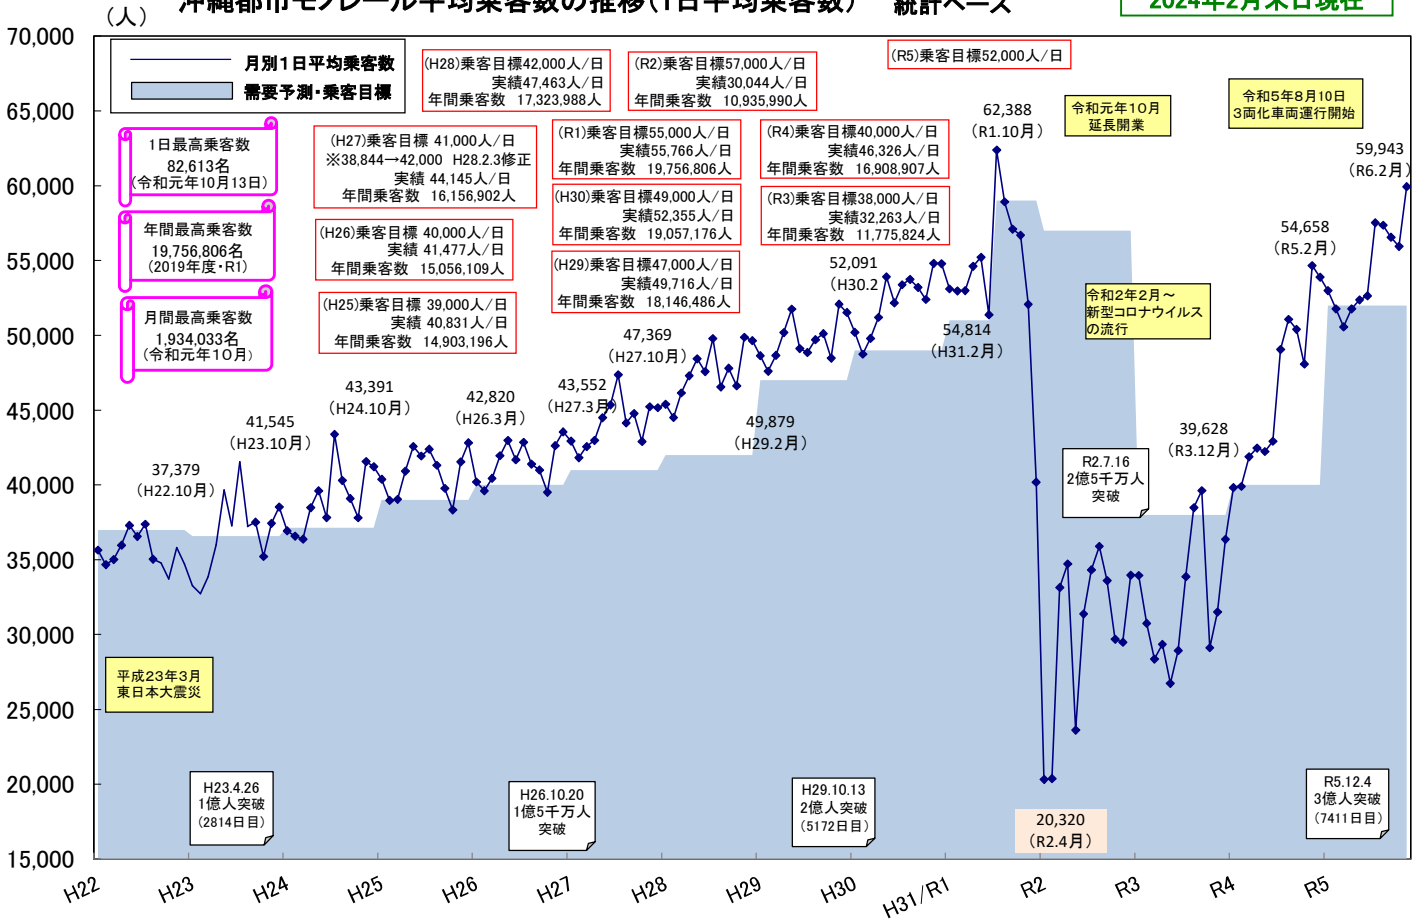

# 沖縄都市モノレール平均乗客数の推移(1日平均乗客数) 統計ベース

2024年2月末日現在

# 月別乗客数の推移(1日平均乗客数) 統計ベース

統計ベース

2024年2月末日現在