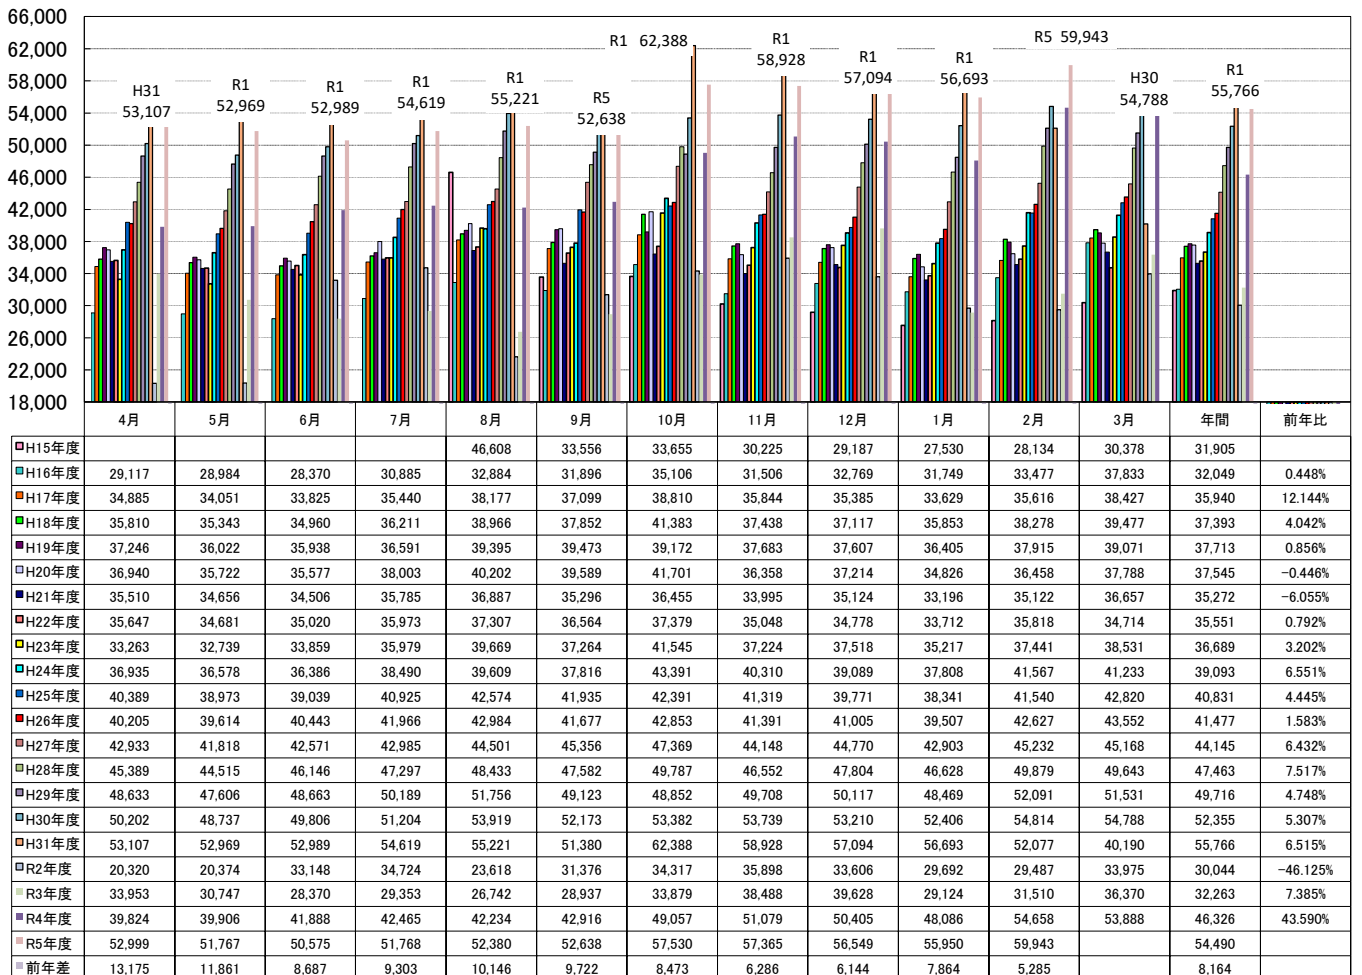

# 沖縄都市モノレール平均乗客数の推移(1日平均乗客数) 統計ベース

2024年2月末日現在

# 月別乗客数の推移(1日平均乗客数) 統計ベース

統計ベース

2024年2月末日現在