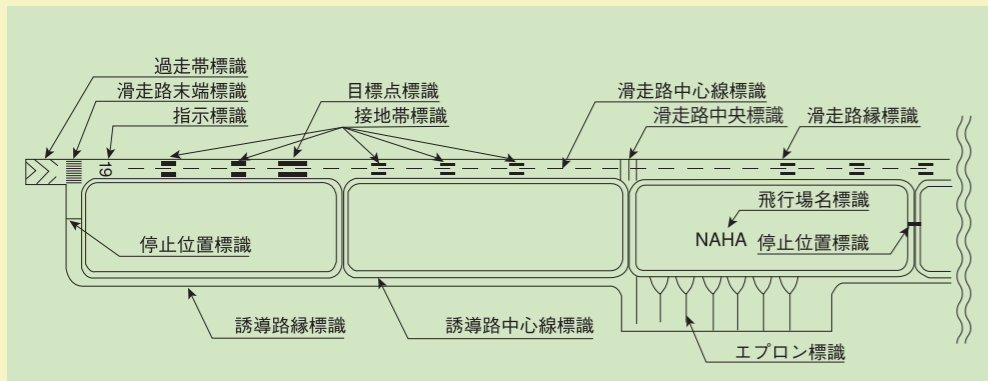

飛行場標識施設図・航空灯火概念図

飛行場標識施設図

標準式進入灯

設備	空港名	新石垣	宮古	久米島	与那国	粟国	多良間	南大東	北大東	波照間	慶良間	伊江島	下地島
標準式進入灯		●	●										●
簡易式進入灯		●	●										●
連鎖式閃光灯		●	●										●
進入灯台		●	●										●
進入路指示灯					●								
滑走路灯		●	●	●	●				●				●
過走帯灯		●	●	●	●								●
滑走路末端灯		●	●	●	●				●				●
滑走路末端補助灯		●	●	●	●				●				●
滑走路中心線灯		●	●	●	●				●				●
接地帯灯		●	●	●	●				●				●
精密進入角指示灯		●	●	●	●	●	●	●	●	●	●	●	●
滑走路末端識別灯		●	●	●	●	●	●	●	●	●	●	●	●
誘導路灯		●	●	●	●				●				●
誘導路中心線灯		●	●	●	●				●				●
飛行場灯台		●	●	●	●				●				●
風向灯		●	●	●	●				●				●
転回灯			●	●									

飛行場灯火の配置図

簡易式進入灯

進入路指示灯
(離着陸する航空機にその飛行経路を示すための灯火)