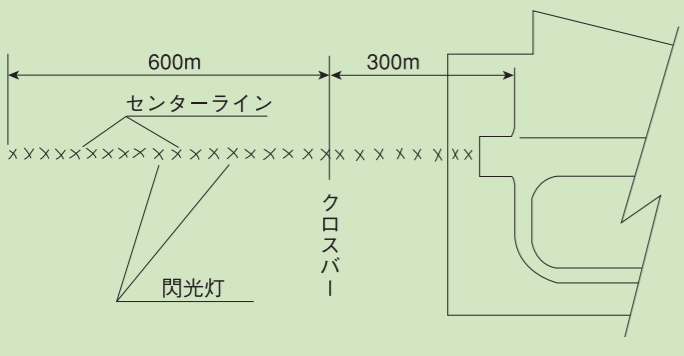

飛行場標識施設図・航空灯火概念図

飛行場標識施設図

標準式進入灯

設備	空港名	新石垣	宮古	久米島	与那国	粟国	多良間	南大東	北大東	波照間	慶良間	伊江島	下地島
標準式進入灯		●	●										●
簡易式進入灯		●	●										●
連鎖式閃光灯		●	●										●
進入灯台		●	●										●
進入路指示灯					●								
滑走路灯		●	●	●	●				●				●
過走帯灯		●	●	●	●								●
滑走路末端灯		●	●	●	●				●				●
滑走路末端補助灯		●	●	●	●				●				●
滑走路中心線灯		●	●	●	●				●				●
接地帯灯		●	●	●	●				●				●
精密進入角指示灯		●	●	●	●	●	●	●	●	●	●	●	●
滑走路末端識別灯		●	●	●	●	●	●	●	●	●	●	●	●
誘導路灯		●	●	●	●				●				●
誘導路中心線灯		●	●	●	●				●				●
飛行場灯台		●	●	●	●				●				●
風向灯		●	●	●	●				●				●
転回灯			●	●									

飛行場灯火の配置図

簡易式進入灯

進入路指示灯
(離着陸する航空機にその飛行経路を示すための灯火)