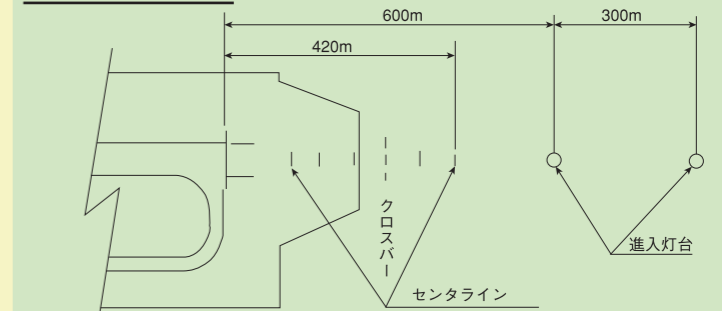

飛行場標識施設図・航空灯火概念図

飛行場標識施設図

標準式進入灯

設備	空港名	新石垣	宮古	久米島	与那国	粟国	多良間	南大東	北大東	波照間	慶良間	伊江島	下地島
標準式進入灯		●	●										●
簡易式進入灯		●	●										●
連鎖式閃光灯		●	●										●
進入灯台		●	●										●
進入路指示灯					●								
滑走路灯		●	●	●	●				●				●
過走帯灯		●	●	●	●								●
滑走路末端灯		●	●	●	●				●				●
滑走路末端補助灯		●	●	●	●				●				●
滑走路中心線灯		●	●	●	●				●				●
接地帯灯		●	●	●	●				●				●
精密進入角指示灯		●	●	●	●	●	●	●	●	●	●	●	●
滑走路末端識別灯		●	●	●	●	●	●	●	●	●	●	●	●
誘導路灯		●	●	●	●				●				●
誘導路中心線灯		●	●	●	●				●				●
飛行場灯台		●	●	●	●				●				●
風向灯		●	●	●	●				●				●
転回灯			●	●									

飛行場灯火の配置図

簡易式進入灯

進入路指示灯
(離着陸する航空機にその飛行経路を示すための灯火)