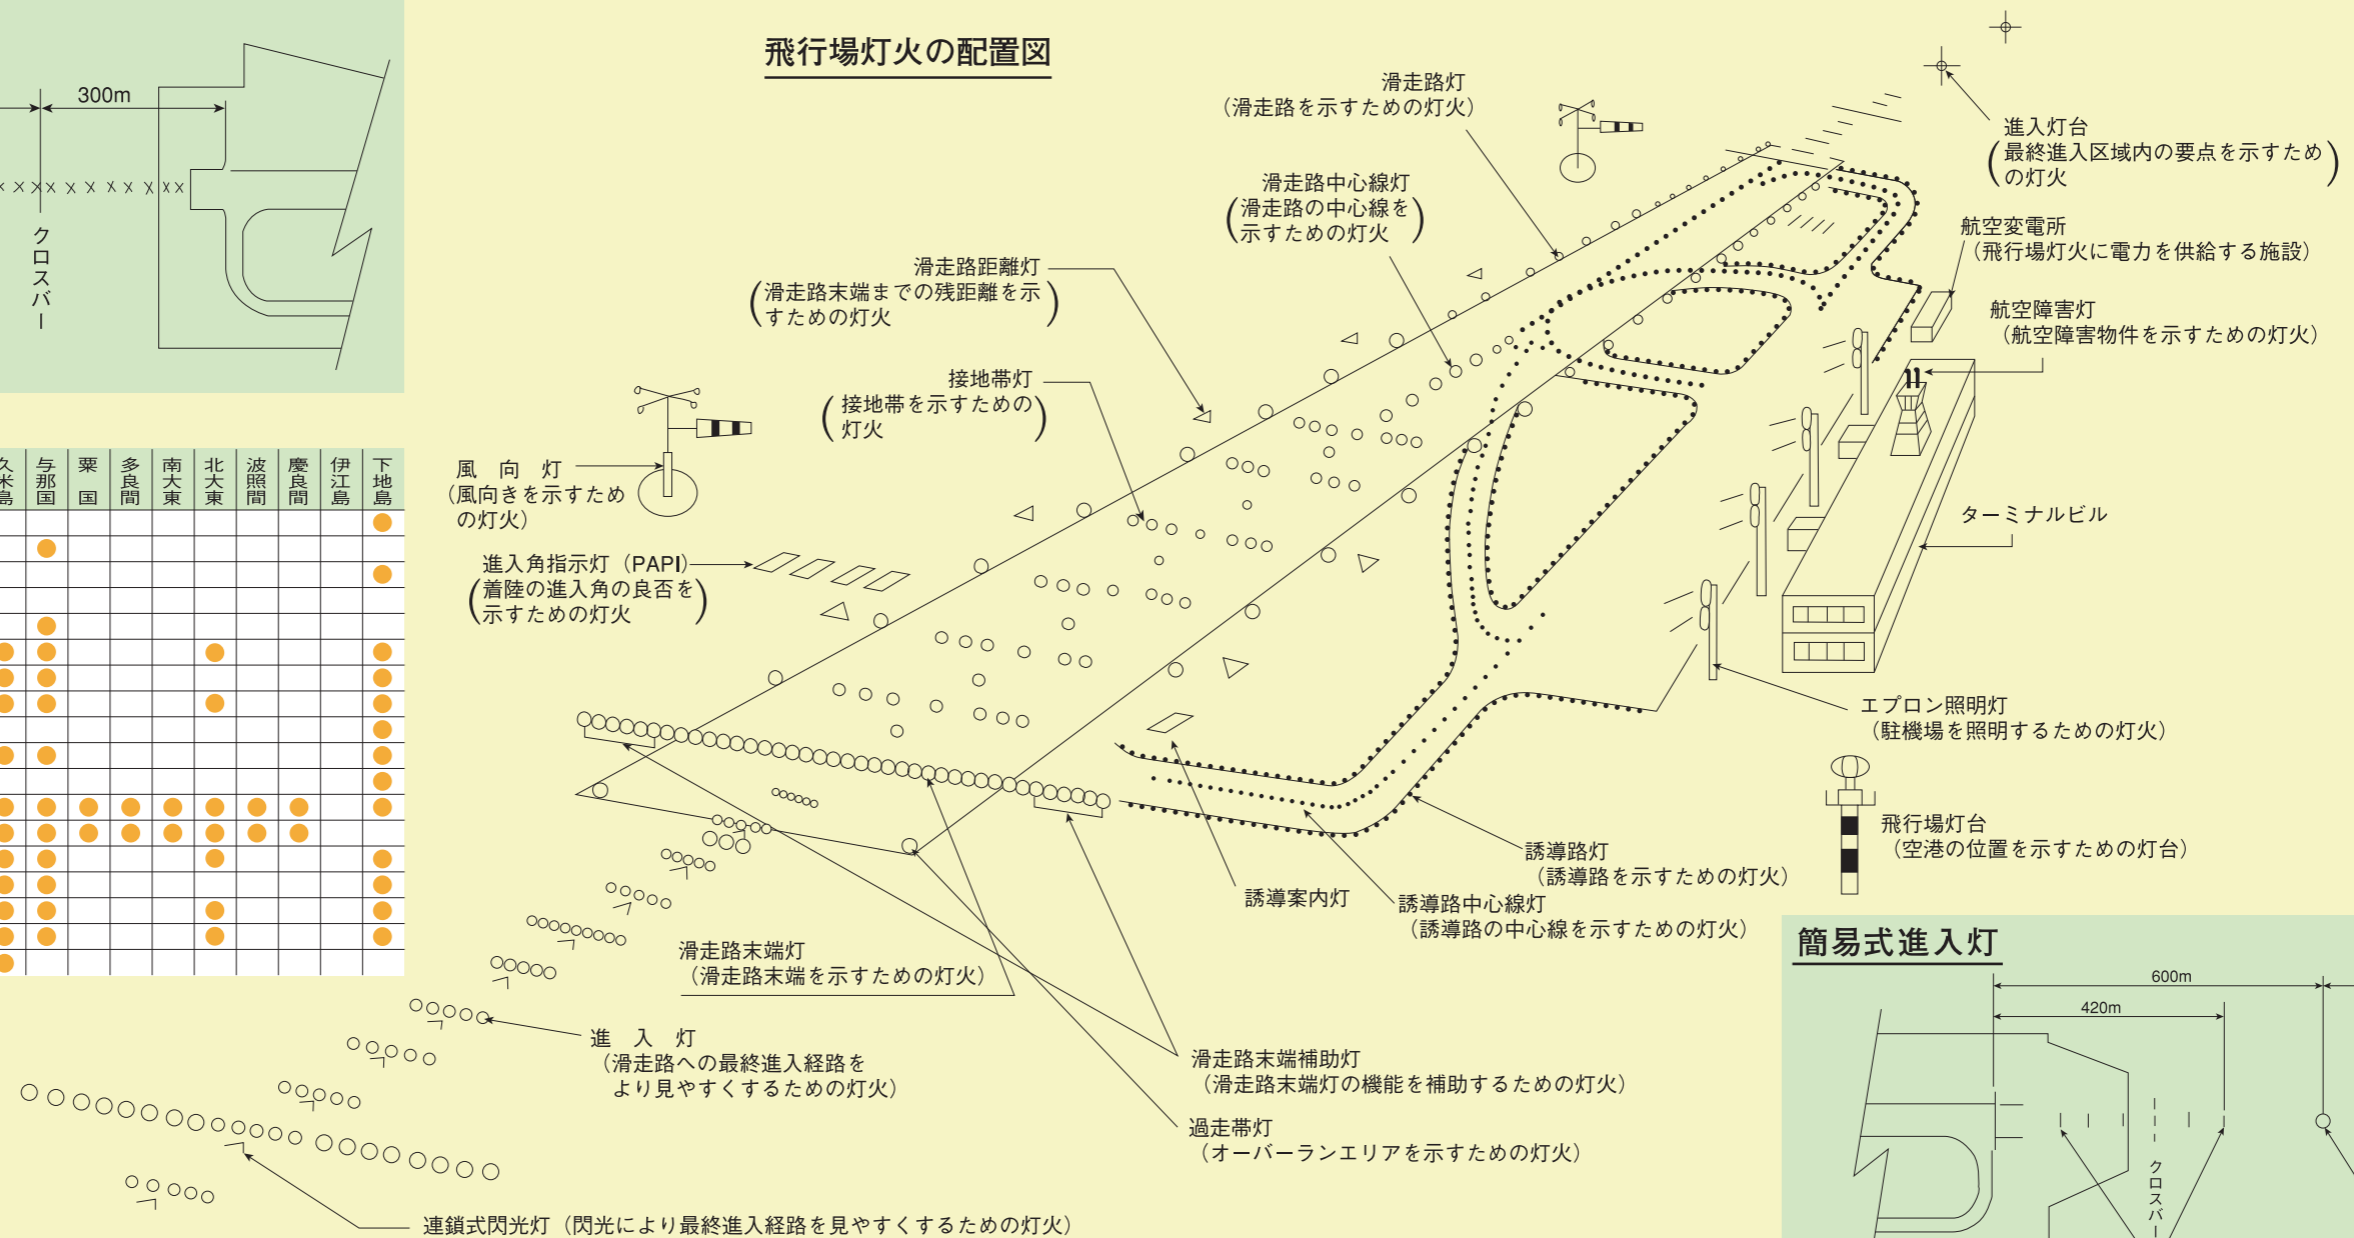

飛行場標識施設図・航空灯火概念図

飛行場標識施設図

標準式進入灯

設備	空港名	新石垣	宮古	久米島	与那国	粟国	多良間	南大東	北大東	波照間	慶良間	伊江島	下地島
標準式進入灯		●	●										●
簡易式進入灯		●	●										●
連鎖式閃光灯		●	●										●
進入灯台		●	●										●
進入路指示灯					●								
滑走路灯		●	●	●	●				●				●
過走帯灯		●	●	●	●								●
滑走路末端灯		●	●	●	●				●				●
滑走路末端補助灯		●	●	●	●				●				●
滑走路中心線灯		●	●	●	●				●				●
接地帯灯		●	●	●	●				●				●
精密進入角指示灯		●	●	●	●	●	●	●	●	●	●	●	●
滑走路末端識別灯		●	●	●	●	●	●	●	●	●	●	●	●
誘導路灯		●	●	●	●				●				●
誘導路中心線灯		●	●	●	●				●				●
飛行場灯台		●	●	●	●				●				●
風向灯		●	●	●	●				●				●
転回灯			●	●									

飛行場灯火の配置図

簡易式進入灯

進入路指示灯
(離着陸する航空機にその飛行経路を示すための灯火)