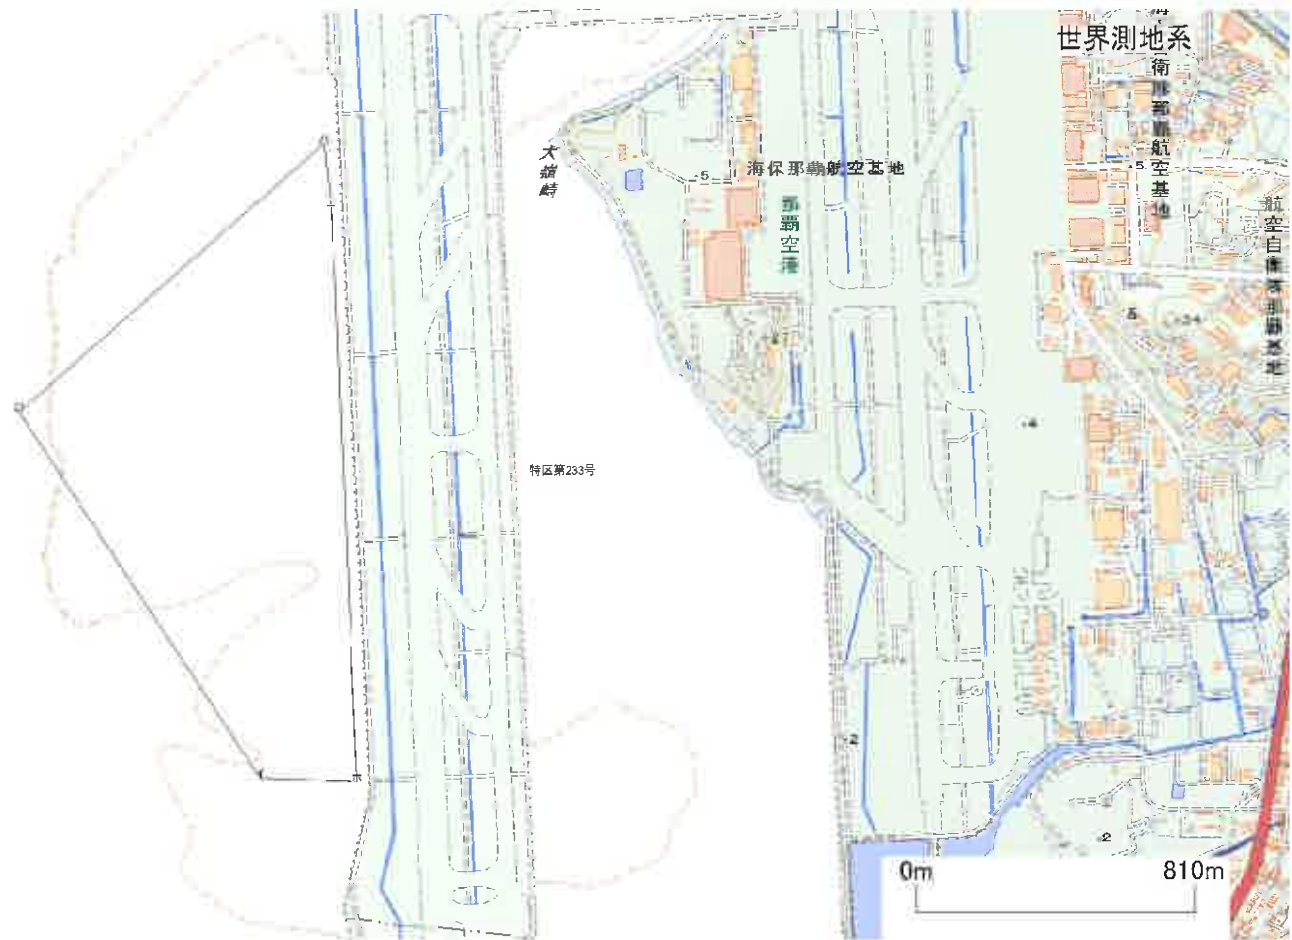

漁場番号 特区第233号
漁業名称 モズクひび建て式養殖業

漁場の位置 那覇市大嶺地先（那覇空港第2滑走路西）

漁場の区域 次のイ、ロ、ハ、ニ、ホ、イの各点を順次に結んだ線によって囲まれた区域

点名	北緯(度)	東経(度)
イ	26.182405	127.628893
ロ	26.191773	127.622577
ハ	26.198649	127.630570
ニ	26.197018	127.630778
ホ	26.182293	127.631443
イ	26.182405	127.628893

特区-231