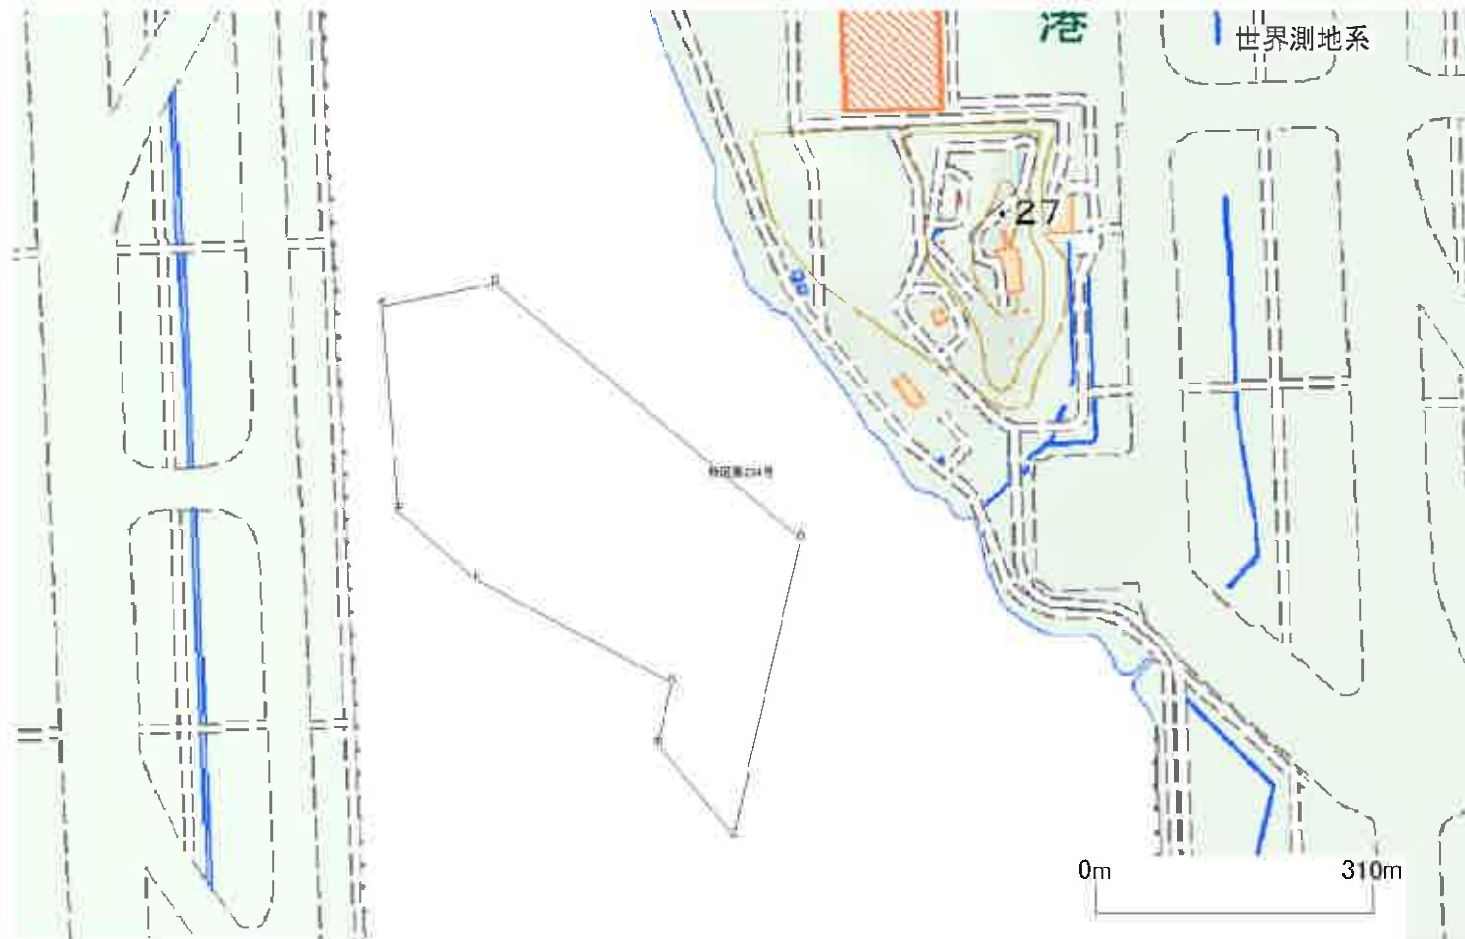

漁場番号 特区第234号
漁業名称 ヒトエグサひび建て式養殖業

漁場の位置 那覇市大嶺地先（那覇空港第2滑走路東の内海）

漁場の区域 次のイ、ロ、ハ、ニ、ホ、ヘ、ト、チ、イの各点を順次に結んだ線によって囲まれた区域

点名	北緯(度)	東経(度)
イ	26.192725	127.635928
ロ	26.192947	127.637067
ハ	26.190440	127.640142
ニ	26.187517	127.639472
ホ	26.188418	127.638703
ヘ	26.189025	127.638845
ト	26.190038	127.636877
チ	26.190703	127.636097
イ	26.192725	127.635928

特区-232