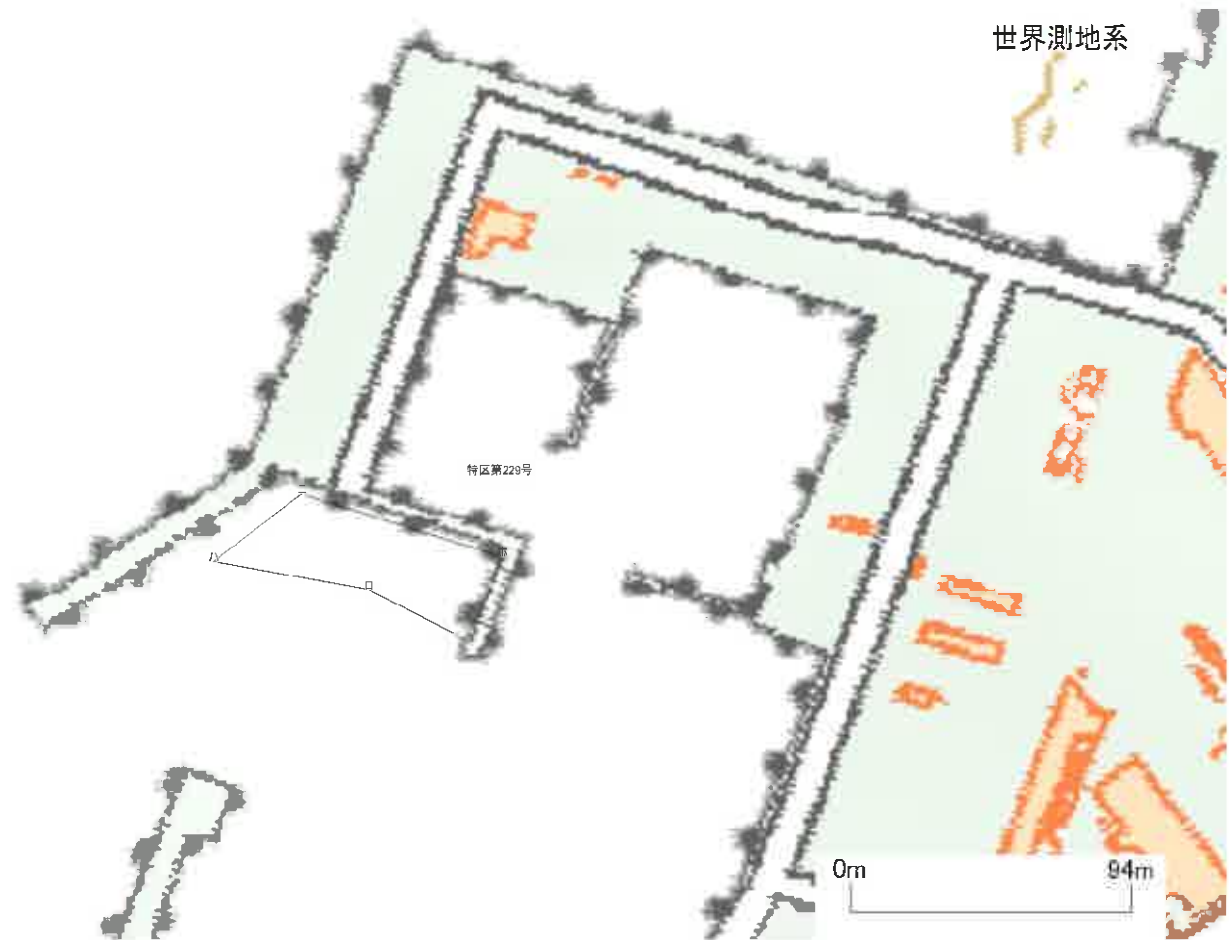

漁場番号 特区第229号  
漁業名称 魚類小割式養殖業（クロマグロを除く）

漁場の位置 宜野湾市大山（宜野湾漁港防波堤内）

漁場の区域 次のイ、ロ、ハ、ニ、ホ、イの各点を順次に結んだ線によって囲まれた区域

点名	北緯(度)	東経(度)
イ	26.286483	127.742883
ロ	26.286633	127.742583
ハ	26.286717	127.742117
ニ	26.286917	127.742383
ホ	26.286733	127.742983
イ	26.286483	127.742883

特区-227

漁場番号 特区第230号  
漁業名称 ウニ小割式養殖業

漁場の位置 宜野湾市大山地先（宜野湾漁港防波堤内）

漁場の区域 次のイ、ロ、ハ、ニ、ホ、イの各点を順次に結んだ線によって囲まれた区域

点名	北緯(度)	東経(度)
イ	26.286483	127.742883
ロ	26.286633	127.742583
ハ	26.286717	127.742117
ニ	26.286917	127.742383
ホ	26.286733	127.742983
イ	26.286483	127.742883

特区-228

漁場番号 特区第231号  
漁業名称 魚類小割式養殖業（クロマグロを除く）

漁場の位置 宜野湾市大山（避難港内）

漁場の区域 次のイ、ロ、ハ、ニ、ホ、ヘ、イの各点を順次に結んだ線によって囲まれた区域

点名	北緯(度)	東経(度)
イ	26.281150	127.739883
ロ	26.283317	127.739483
ハ	26.283500	127.740767
ニ	26.282217	127.741000
ホ	26.281550	127.741067
ヘ	26.281300	127.740867
イ	26.281150	127.739883

漁場番号 特区第232号  
漁業名称 ウニ小割式養殖業

漁場の位置 宜野湾市大山地先（避難港内）

漁場の区域 次のイ、ロ、ハ、ニ、ホ、へ、イの各点を順次に結んだ線によって囲まれた区域

点名	北緯(度)	東経(度)
イ	26.281150	127.739883
ロ	26.283317	127.739483
ハ	26.283500	127.740767
ニ	26.282217	127.741000
ホ	26.281550	127.741067
へ	26.281300	127.740867
イ	26.281150	127.739883