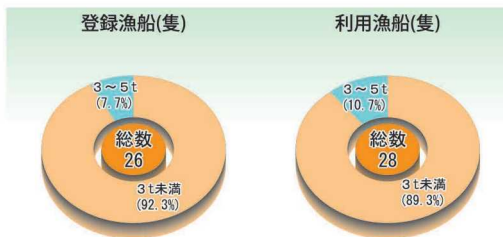

注) 構成比率は四捨五入のため「100.0」にならない場合がある。

注) 構成比率は四捨五入のため「100.0」にならない場合がある。

伊是名漁港

漁港番号 5010410 ◆【伊是名地区】
 港種 第1種
 管理者 伊是名村
 関係漁協名 伊是名漁業協同組合
 所在地 沖縄県島尻郡伊是名村字伊是名
 漁港の指定 昭和47年5月12日(琉球政府告示第174号)

伊是名漁港

漁港番号 5010410 ◆【勢理客地区】
 港種 第1種
 管理者 伊是名村
 関係漁協名 伊是名漁業協同組合
 所在地 沖縄県島尻郡伊是名村字勢理客
 漁港の指定 昭和45年7月14日(琉球政府告示第174号)

注)構成比率は四捨五入のため「100.0」にならない場合がある。

注)構成比率は四捨五入のため「100.0」にならない場合がある。

具志漁港

漁港番号 5010330
 港種 第1種
 管理者 伊江村
 関係漁協名 伊江漁業協同組合
 所在地 沖縄県国頭郡伊江村字川平
 漁港の指定 昭和45年7月14日(琉球政府告示第216号)

注)構成比率は四捨五入のため「100.0」にならない場合がある。

国頭浜漁港 (市町村管理漁港)