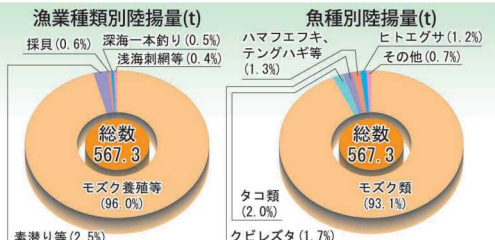

注) 構成比率は四捨五入のため「100.0」にならない場合がある。

注) 構成比率は四捨五入のため「100.0」にならない場合がある。

伊是名漁港

漁港番号 5010410 ◆【伊是名地区】
 港種 第1種
 管理者 伊是名村
 関係漁協名 伊是名漁業協同組合
 所在地 沖縄県島尻郡伊是名村字伊是名
 漁港の指定 昭和47年5月12日(琉球政府告示第174号)

伊是名漁港

漁港番号 5010410 ◆【勢理客地区】
 港種 第1種
 管理者 伊是名村
 関係漁協名 伊是名漁業協同組合
 所在地 沖縄県島尻郡伊是名村字勢理客
 漁港の指定 昭和45年7月14日(琉球政府告示第174号)