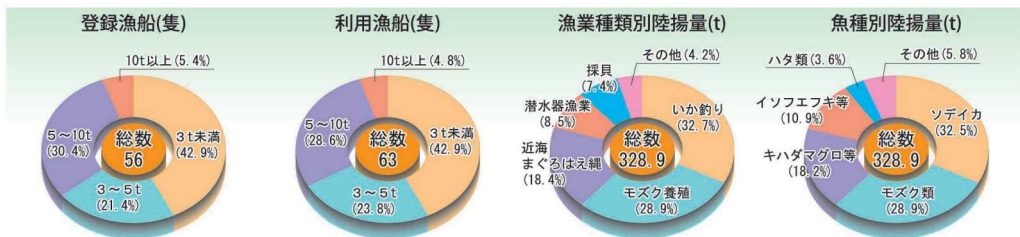

注) 構成比率は四捨五入のため「100.0」にならない場合がある。

注) 構成比率は四捨五入のため「100.0」にならない場合がある。

伊是名漁港

漁港番号 5010410 ◆【伊是名地区】
 港種 第1種
 管理者 伊是名村
 関係漁協名 伊是名漁業協同組合
 所在地 沖縄県島尻郡伊是名村字伊是名
 漁港の指定 昭和47年5月12日(琉球政府告示第174号)

伊是名漁港

漁港番号 5010410 ◆【勢理客地区】
 港種 第1種
 管理者 伊是名村
 関係漁協名 伊是名漁業協同組合
 所在地 沖縄県島尻郡伊是名村字勢理客
 漁港の指定 昭和45年7月14日(琉球政府告示第174号)

注)構成比率は四捨五入のため「100.0」にならない場合がある。

注)構成比率は四捨五入のため「100.0」にならない場合がある。

具志漁港

漁港番号 5010330
 港種 第1種
 管理者 伊江村
 関係漁協名 伊江漁業協同組合
 所在地 沖縄県国頭郡伊江村字川平
 漁港の指定 昭和45年7月14日(琉球政府告示第216号)

注)構成比率は四捨五入のため「100.0」にならない場合がある。

国頭浜漁港 (市町村管理漁港)