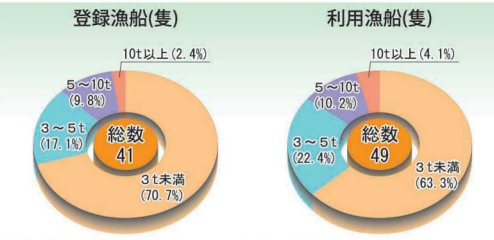

注) 構成比率は四捨五入のため「100.0」にならない場合がある。

注) 構成比率は四捨五入のため「100.0」にならない場合がある。

伊是名漁港

漁港番号 5010410 ◆【伊是名地区】
 港種 第1種
 管理者 伊是名村
 関係漁協名 伊是名漁業協同組合
 所在地 沖縄県島尻郡伊是名村字伊是名
 漁港の指定 昭和47年5月12日(琉球政府告示第174号)

伊是名漁港

漁港番号 5010410 ◆【勢理客地区】
 港種 第1種
 管理者 伊是名村
 関係漁協名 伊是名漁業協同組合
 所在地 沖縄県島尻郡伊是名村字勢理客
 漁港の指定 昭和45年7月14日(琉球政府告示第174号)