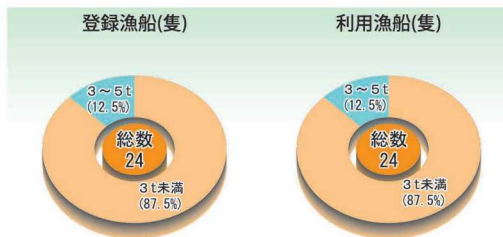

注) 構成比率は四捨五入のため「100.0」にならない場合がある。

注) 構成比率は四捨五入のため「100.0」にならない場合がある。

伊是名漁港

漁港番号 5010410 ◆【伊是名地区】
 港種 第1種
 管理者 伊是名村
 関係漁協名 伊是名漁業協同組合
 所在地 沖縄県島尻郡伊是名村字伊是名
 漁港の指定 昭和47年5月12日(琉球政府告示第174号)

伊是名漁港

漁港番号 5010410 ◆【勢理客地区】
 港種 第1種
 管理者 伊是名村
 関係漁協名 伊是名漁業協同組合
 所在地 沖縄県島尻郡伊是名村字勢理客
 漁港の指定 昭和45年7月14日(琉球政府告示第174号)

注)構成比率は四捨五入のため「100.0」にならない場合がある。

注)構成比率は四捨五入のため「100.0」にならない場合がある。

具志漁港

漁港番号 5010330
 港種 第1種
 管理者 伊江村
 関係漁協名 伊江漁業協同組合
 所在地 沖縄県国頭郡伊江村字川平
 漁港の指定 昭和45年7月14日(琉球政府告示第216号)

注)構成比率は四捨五入のため「100.0」にならない場合がある。

国頭浜漁港 (市町村管理漁港)