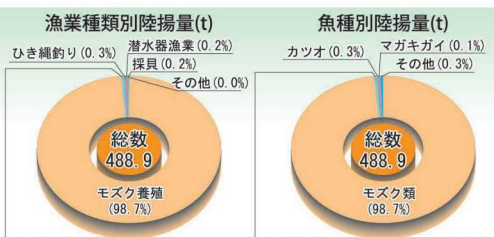

注) 構成比率は四捨五入のため「100.0」にならない場合がある。

注) 構成比率は四捨五入のため「100.0」にならない場合がある。

伊是名漁港

漁港番号 5010410 ◆【伊是名地区】
 港種 第1種
 管理者 伊是名村
 関係漁協名 伊是名漁業協同組合
 所在地 沖縄県島尻郡伊是名村字伊是名
 漁港の指定 昭和47年5月12日(琉球政府告示第174号)

伊是名漁港

漁港番号 5010410 ◆【勢理客地区】
 港種 第1種
 管理者 伊是名村
 関係漁協名 伊是名漁業協同組合
 所在地 沖縄県島尻郡伊是名村字勢理客
 漁港の指定 昭和45年7月14日(琉球政府告示第174号)

注)構成比率は四捨五入のため「100.0」にならない場合がある。

注)構成比率は四捨五入のため「100.0」にならない場合がある。

具志漁港

漁港番号 5010330
 港種 第1種
 管理者 伊江村
 関係漁協名 伊江漁業協同組合
 所在地 沖縄県国頭郡伊江村字川平
 漁港の指定 昭和45年7月14日(琉球政府告示第216号)

注)構成比率は四捨五入のため「100.0」にならない場合がある。

国頭浜漁港 (市町村管理漁港)