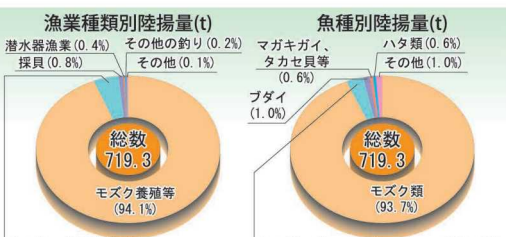

注) 構成比率は四捨五入のため「100.0」にならない場合がある。

注) 構成比率は四捨五入のため「100.0」にならない場合がある。

伊是名漁港

漁港番号 5010410 ◆【伊是名地区】
 港種 第1種
 管理者 伊是名村
 関係漁協名 伊是名漁業協同組合
 所在地 沖縄県島尻郡伊是名村字伊是名
 漁港の指定 昭和47年5月12日(琉球政府告示第174号)

伊是名漁港

漁港番号 5010410 ◆【勢理客地区】
 港種 第1種
 管理者 伊是名村
 関係漁協名 伊是名漁業協同組合
 所在地 沖縄県島尻郡伊是名村字勢理客
 漁港の指定 昭和45年7月14日(琉球政府告示第174号)

注)構成比率は四捨五入のため「100.0」にならない場合がある。

注)構成比率は四捨五入のため「100.0」にならない場合がある。

具志漁港

漁港番号 5010330
 港種 第1種
 管理者 伊江村
 関係漁協名 伊江漁業協同組合
 所在地 沖縄県国頭郡伊江村字川平
 漁港の指定 昭和45年7月14日(琉球政府告示第216号)

注)構成比率は四捨五入のため「100.0」にならない場合がある。

国頭浜漁港 (市町村管理漁港)