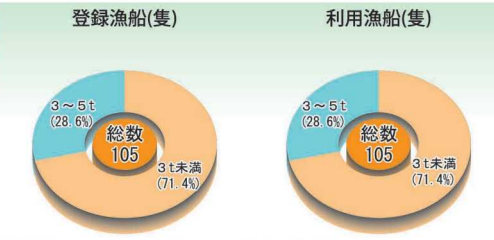

前兼久漁港

漁港番号 5010290
 港種 第1種
 管理者 恩納村
 関係漁協名 恩納村漁業協同組合
 所在地 沖縄県国頭郡恩納村字前兼久
 漁港の指定 昭和47年5月12日(琉球政府告示第174号)

伊平屋漁港

漁港番号 5010425
 港種 第1種
 管理者 伊平屋村
 関係漁協名 伊平屋村漁業協同組合
 所在地 沖縄県島尻郡伊平屋村字島尻
 漁港の指定 昭和52年3月31日(農林水産省告示第358号)

注) 構成比率は四捨五入のため「100.0」にならない場合がある。

注) 構成比率は四捨五入のため「100.0」にならない場合がある。

伊是名漁港

漁港番号 5010410 ◆【伊是名地区】
 港種 第1種
 管理者 伊是名村
 関係漁協名 伊是名漁業協同組合
 所在地 沖縄県島尻郡伊是名村字伊是名
 漁港の指定 昭和47年5月12日(琉球政府告示第174号)

伊是名漁港

漁港番号 5010410 ◆【勢理客地区】
 港種 第1種
 管理者 伊是名村
 関係漁協名 伊是名漁業協同組合
 所在地 沖縄県島尻郡伊是名村字勢理客
 漁港の指定 昭和45年7月14日(琉球政府告示第174号)

注)構成比率は四捨五入のため「100.0」にならない場合がある。

注)構成比率は四捨五入のため「100.0」にならない場合がある。

具志漁港

漁港番号 5010330
 港種 第1種
 管理者 伊江村
 関係漁協名 伊江漁業協同組合
 所在地 沖縄県国頭郡伊江村字川平
 漁港の指定 昭和45年7月14日(琉球政府告示第216号)

注)構成比率は四捨五入のため「100.0」にならない場合がある。

国頭浜漁港 (市町村管理漁港)