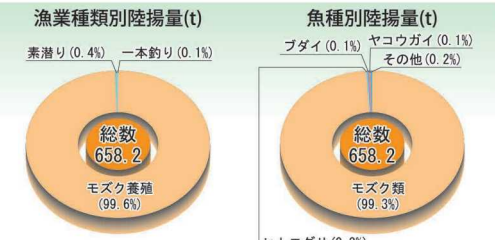

注) 構成比率は四捨五入のため「100.0」にならない場合がある。

注) 構成比率は四捨五入のため「100.0」にならない場合がある。

伊是名漁港

漁港番号 5010410 ◆【伊是名地区】
 港種 第1種
 管理者 伊是名村
 関係漁協名 伊是名漁業協同組合
 所在地 沖縄県島尻郡伊是名村字伊是名
 漁港の指定 昭和47年5月12日(琉球政府告示第174号)

伊是名漁港

漁港番号 5010410 ◆【勢理客地区】
 港種 第1種
 管理者 伊是名村
 関係漁協名 伊是名漁業協同組合
 所在地 沖縄県島尻郡伊是名村字勢理客
 漁港の指定 昭和45年7月14日(琉球政府告示第174号)

注)構成比率は四捨五入のため「100.0」にならない場合がある。

注)構成比率は四捨五入のため「100.0」にならない場合がある。

具志漁港

漁港番号 5010330
 港種 第1種
 管理者 伊江村
 関係漁協名 伊江漁業協同組合
 所在地 沖縄県国頭郡伊江村字川平
 漁港の指定 昭和45年7月14日(琉球政府告示第216号)

注)構成比率は四捨五入のため「100.0」にならない場合がある。

国頭浜漁港 (市町村管理漁港)