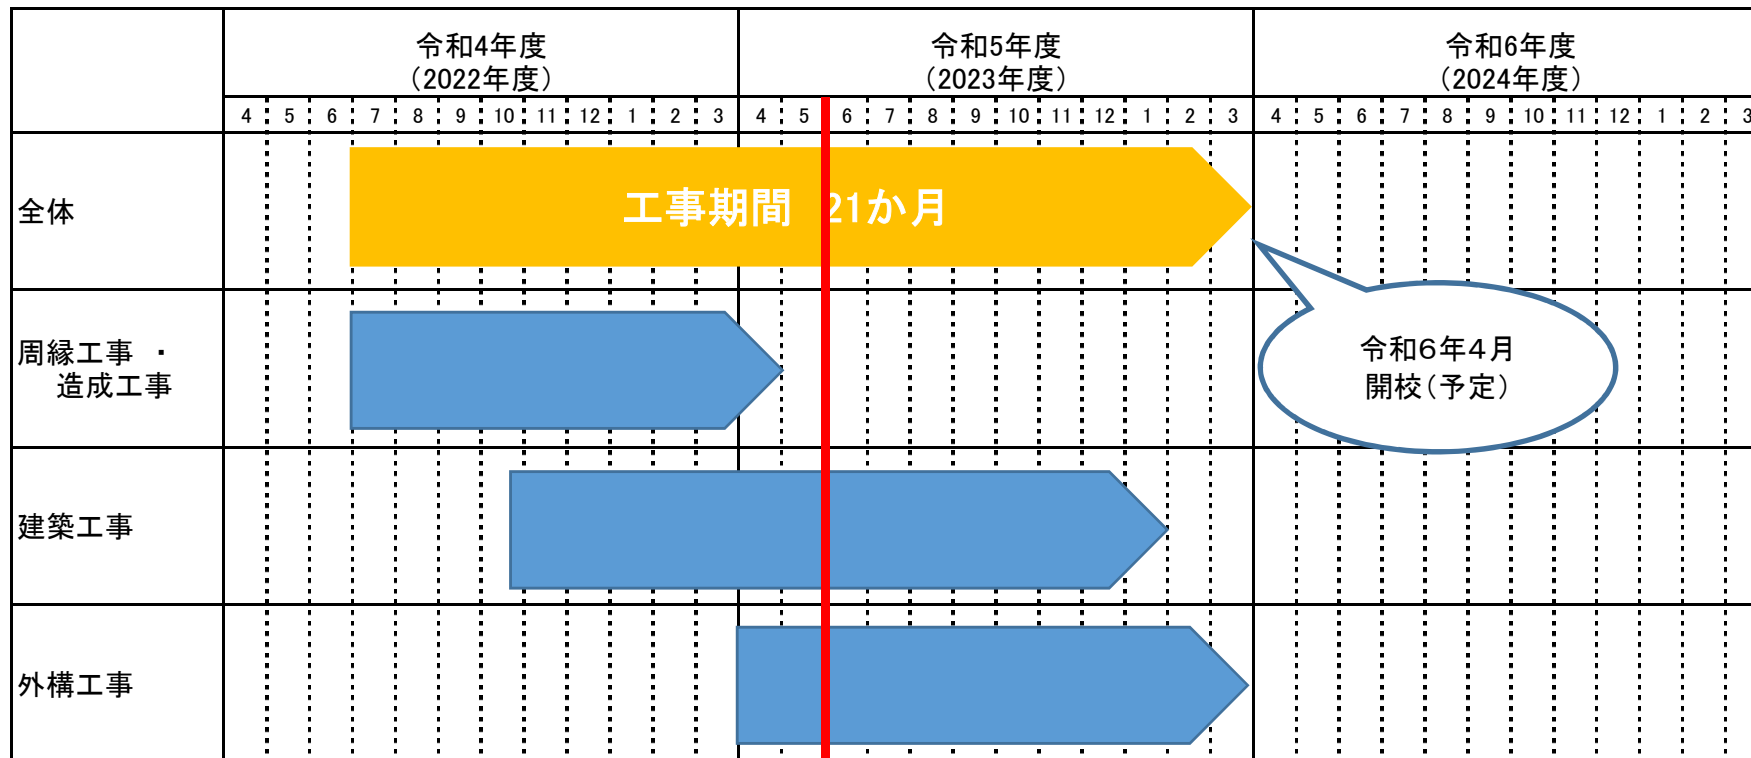

工事スケジュール

令和5年5月末時点

令和6年4月
開校(予定)

Today

写真撮影方向

令和5年5月撮影

工事進捗状況

令和5年5月撮影

R5.5.16撮影

写真①

写真②

写真③

工事進捗状況

令和5年5月撮影

写真④

写真⑤