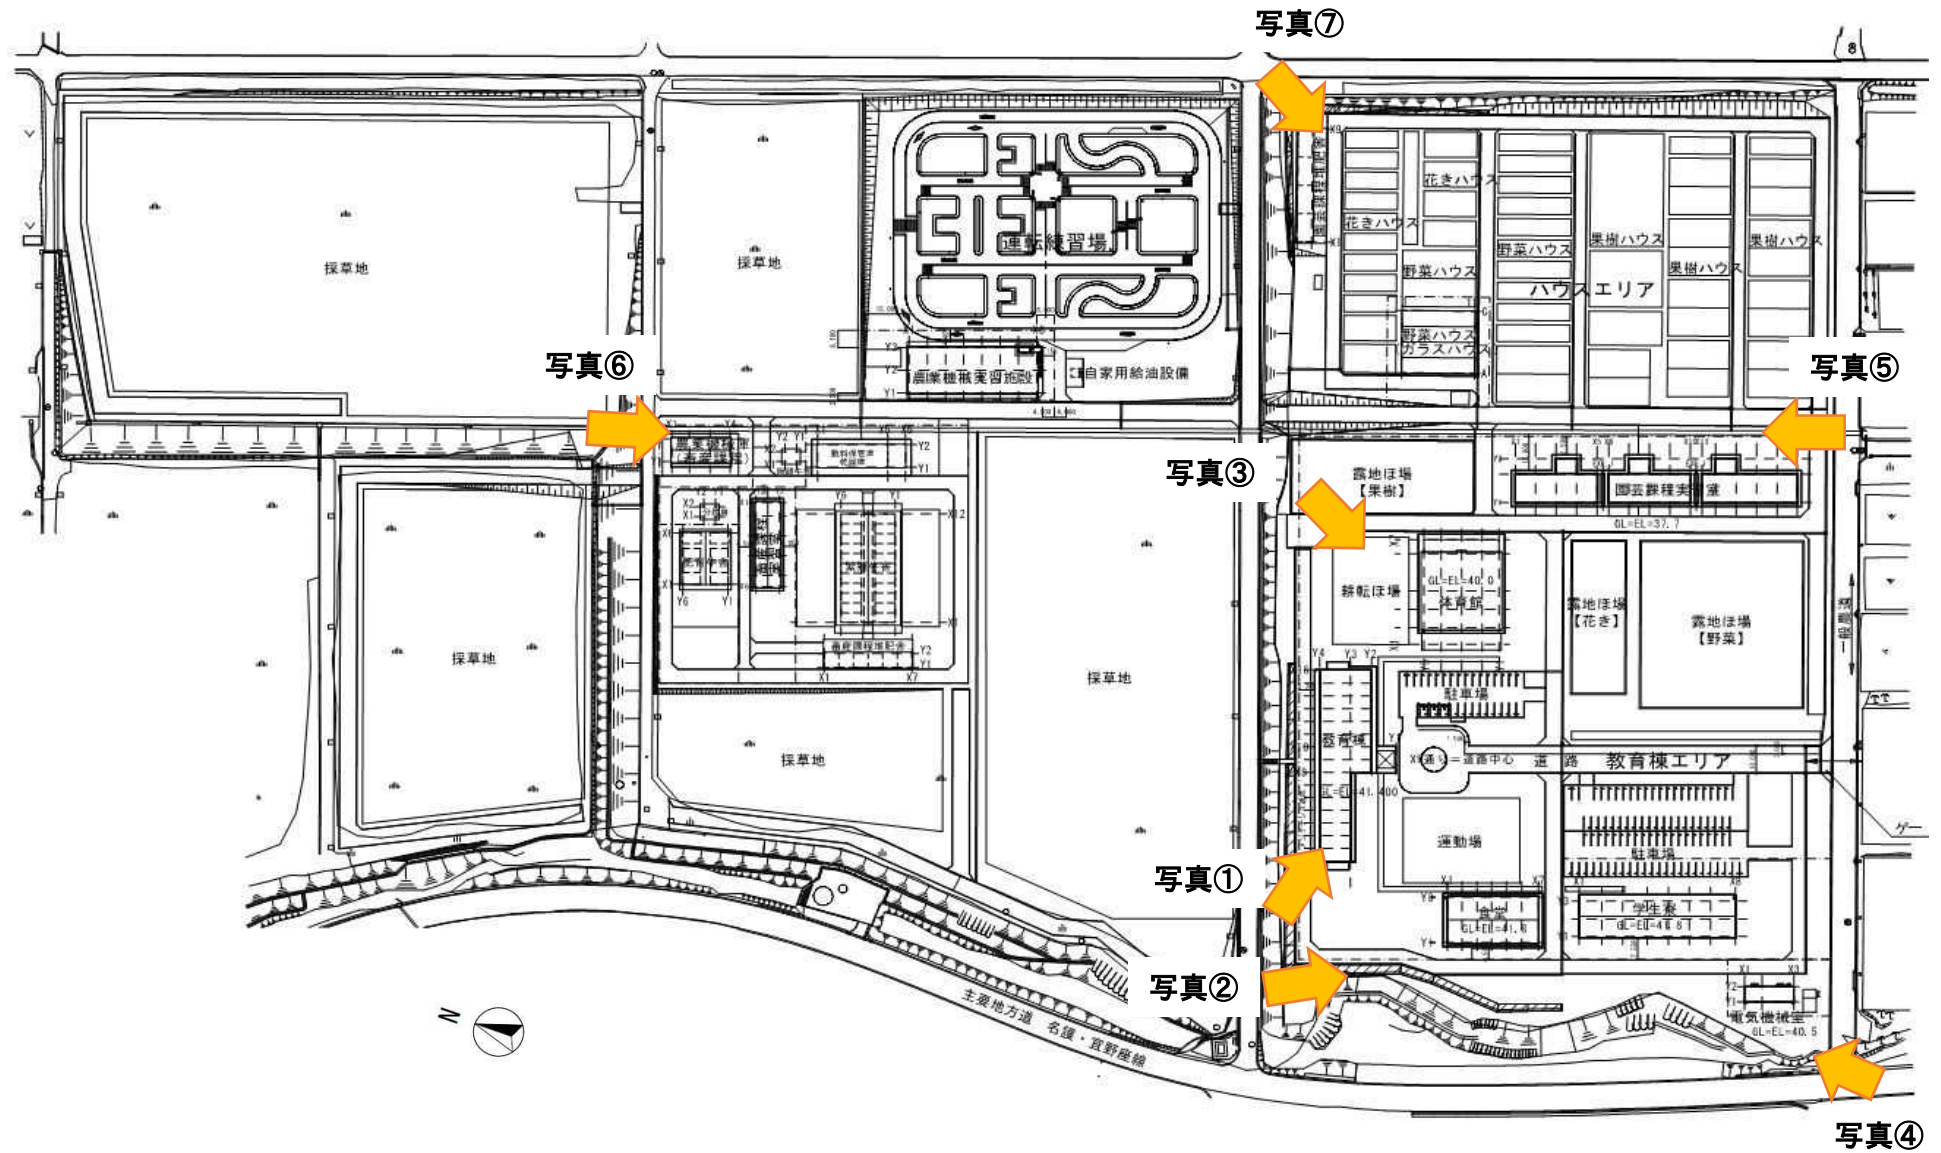

工事スケジュール

令和5年5月末時点

令和6年4月
開校(予定)

Today

写真撮影方向

令和5年5月撮影

工事進捗状況

令和5年5月撮影

R5.5.16撮影

写真①

写真②

写真③

工事進捗状況

令和5年5月撮影

写真④

写真⑤