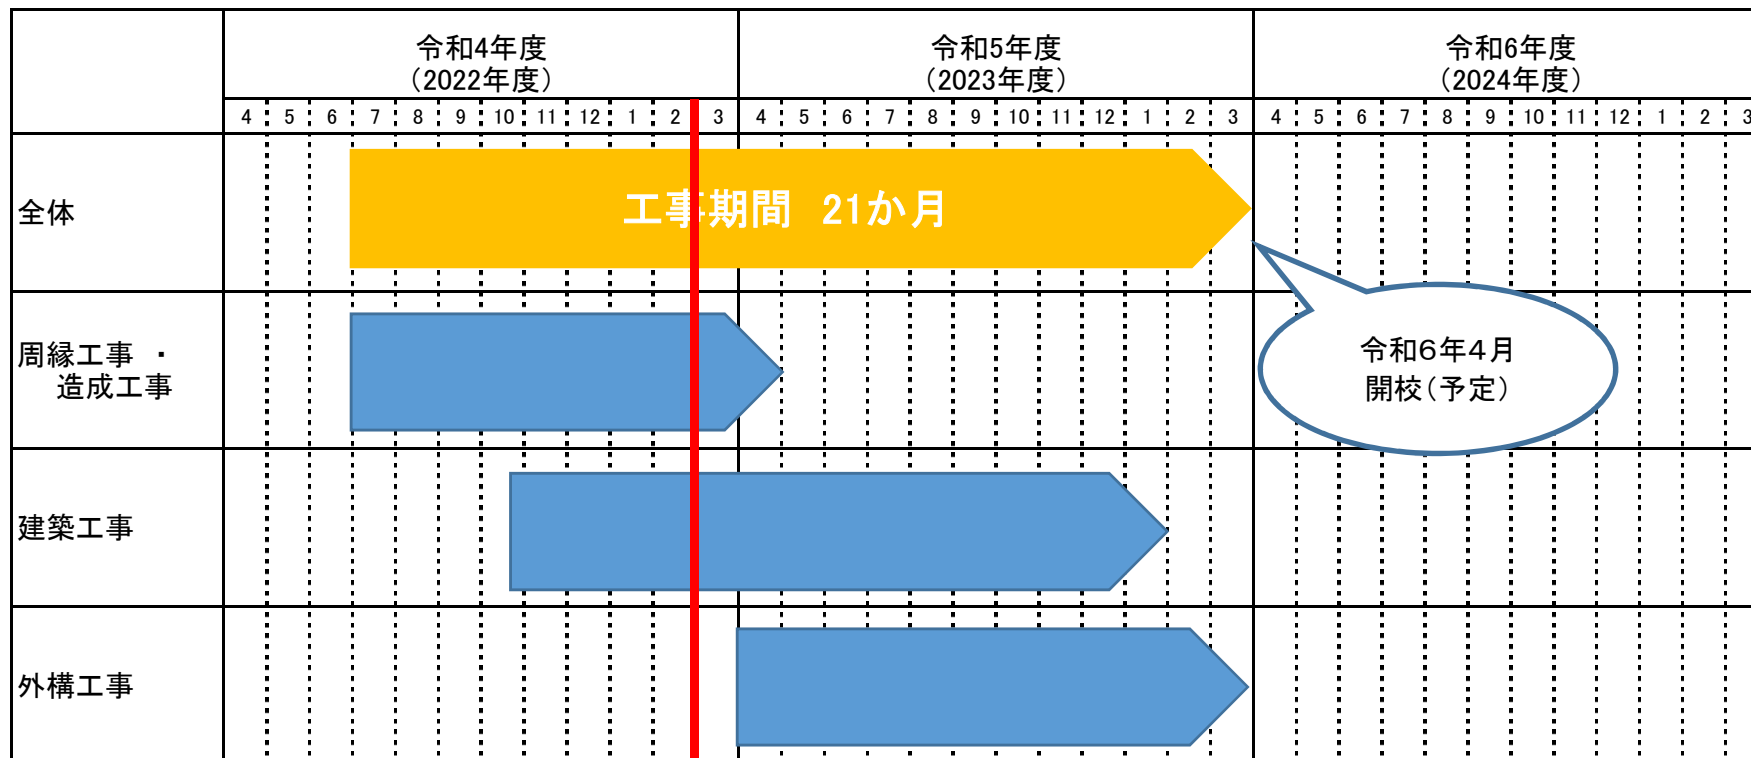

# 工事スケジュール

令和5年2月末時点

Today

# 写真撮影方向

令和5年2月撮影

# 工事進捗状況

令和5年2月撮影

R5.2.13撮影

写真①

写真②

写真③

# 工事進捗状況

令和5年2月撮影

写真④

写真⑤

写真⑥

写真⑦