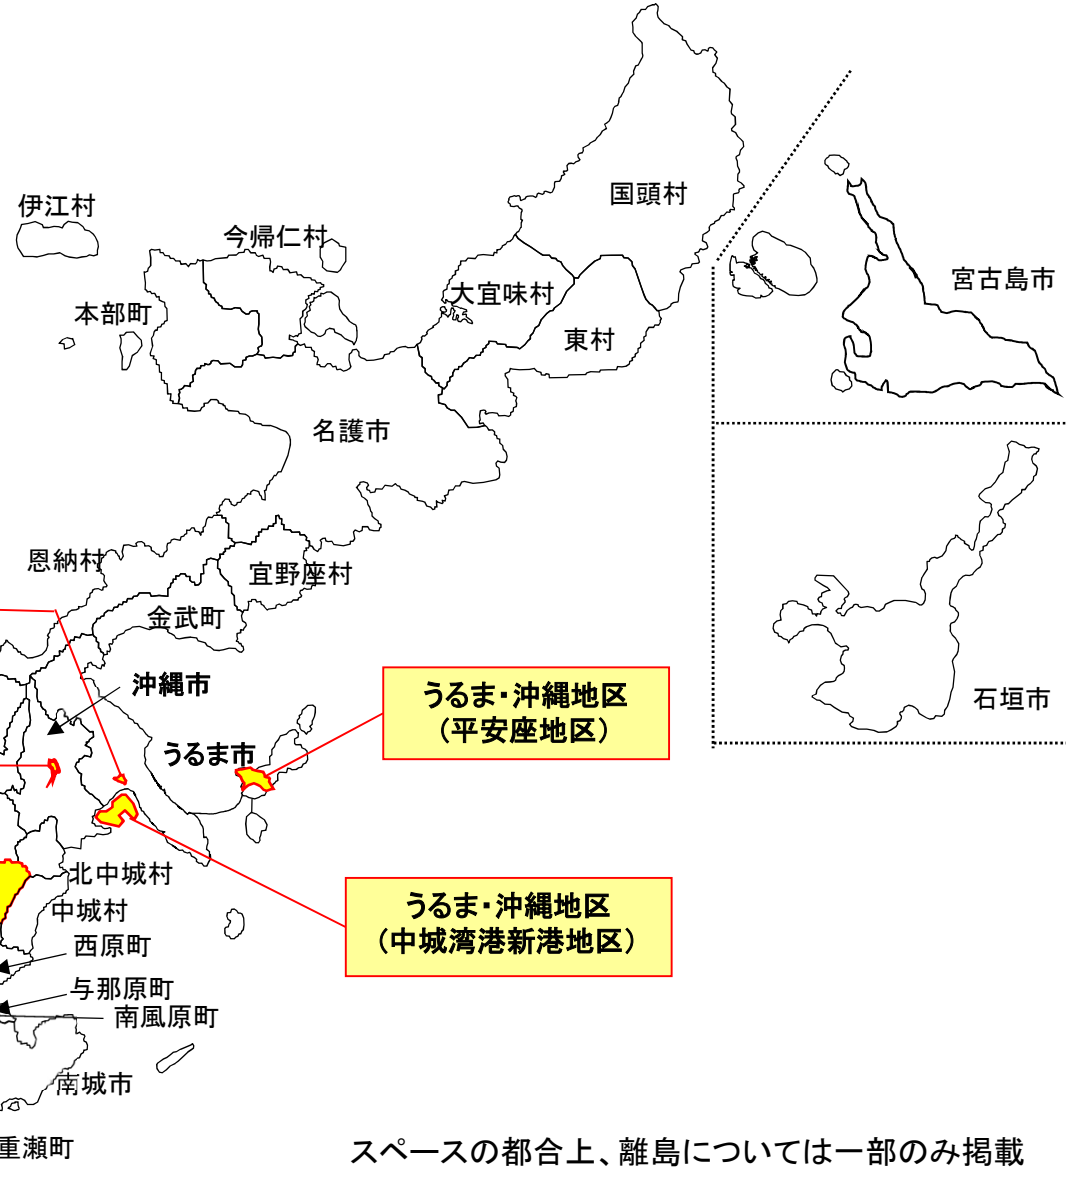

国際物流拠点産業集積地域

対象地域	
旧	新 (R4.8.1~)
那覇市 浦添市 豊見城市 宜野湾市 糸満市	那覇市 浦添市 豊見城市 宜野湾市 糸満市
那覇・浦添・ 豊見城・宜野湾・ 糸満地区	那覇・浦添・ 豊見城・宜野湾・ 糸満地区
うるま・沖縄地区 (中城湾港新港地区)	うるま・沖縄地区 (中城湾港新港地区、 仲嶺・上江洲地区、 平安座地区、池武当地区)

スペースの都合上、離島については一部のみ掲載