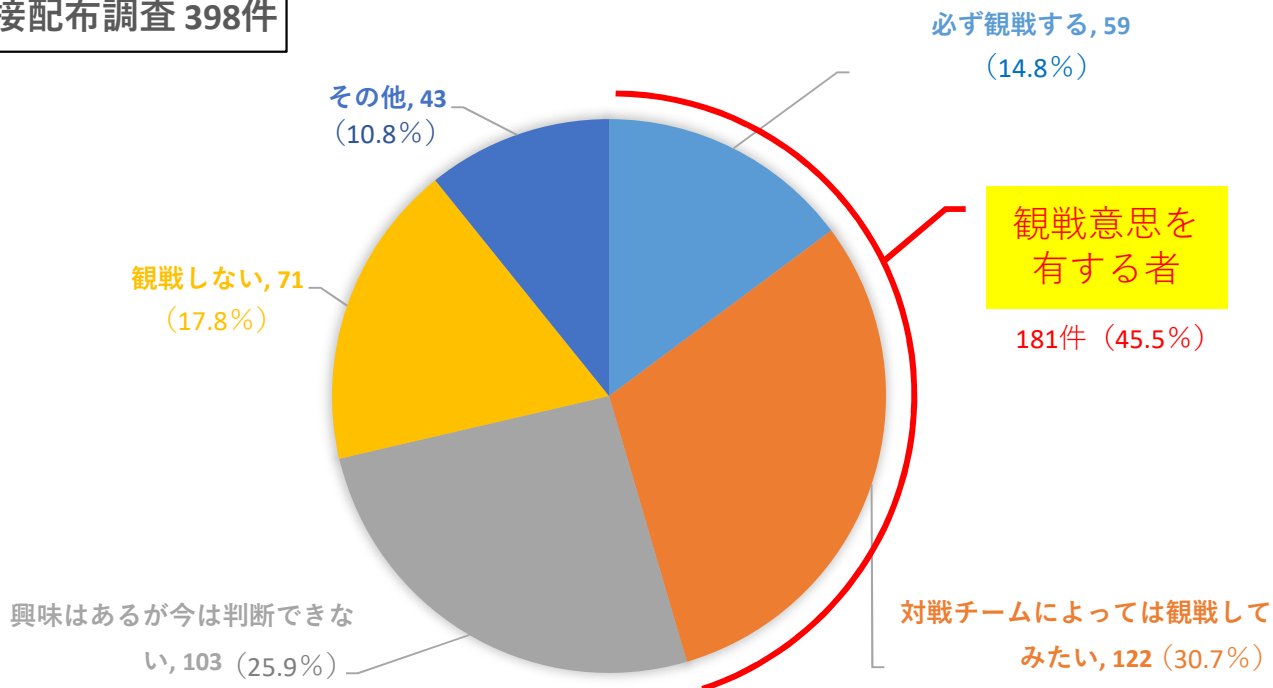

4 主な調査結果の詳細

Q：奥武山公園にスタジアムが整備された際に、サッカーを観戦してみたいですか。

直接配布調査 398件