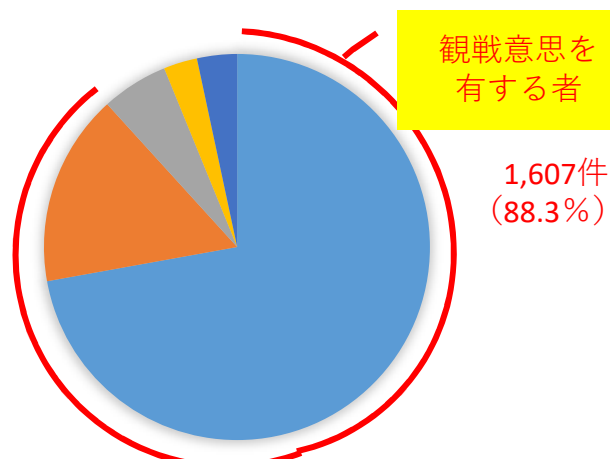

## ✓ 公園内のにぎわいを創出するための複合施設として望ましいもの (複数選択可)

- レストラン・カフェ (46.2%)
- 健康スパ・温浴施設 (32.7%)
- 屋台村 (13.8%)

【参考】  
対面調査：40.4%  
ネット調査：46.3%

## 4 主な調査結果の詳細

Q：奥武山公園にスタジアムが整備された際に、サッカーを観戦してみたいですか。

直接配布調査 398件

対面調査 225件

インターネット調査 1821件

Q：スタジアム及び公園内で開催されるイベントとして何を望みますか。

(※複数選択可)

Q：沖縄県ではスタジアム及び周辺整備を実現し、県の観光振興や人材育成に寄与していくことを目指しています。奥武山公園はどのような場所であるべきと考えますが。