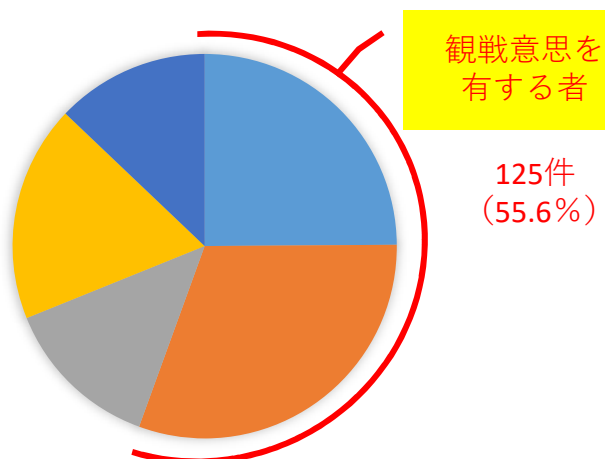

4 主な調査結果の詳細

Q：奥武山公園にスタジアムが整備された際に、サッカーを観戦してみたいですか。

対面調査 225件