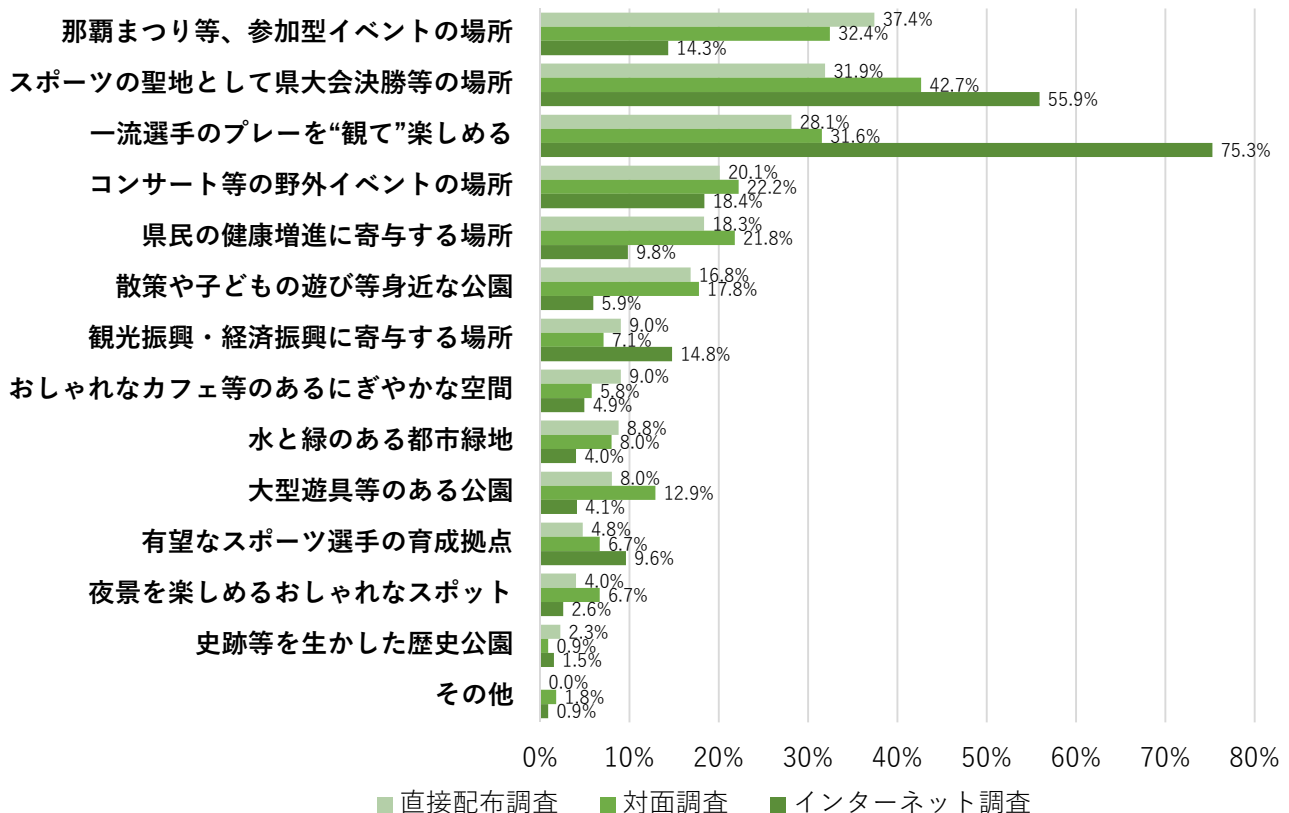

## ✓ 公園内のにぎわいを創出するための複合施設として望ましいもの (複数選択可)

- レストラン・カフェ (46.2%)
- 健康スパ・温浴施設 (32.7%)
- 屋台村 (13.8%)

【参考】  
対面調査：40.4%  
ネット調査：46.3%

## 4 主な調査結果の詳細

Q：奥武山公園にスタジアムが整備された際に、サッカーを観戦してみたいですか。

直接配布調査 398件

対面調査 225件

インターネット調査 1821件

Q：スタジアム及び公園内で開催されるイベントとして何を望みますか。

(※複数選択可)

Q：沖縄県ではスタジアム及び周辺整備を実現し、県の観光振興や人材育成に寄与していくことを目指しています。奥武山公園はどのような場所であるべきと考えますが。

(※複数選択可)

Q：公園内ににぎわいを創出するために必要な複合施設として最も望ましいのは何でしょうか。

(※複数選択可)