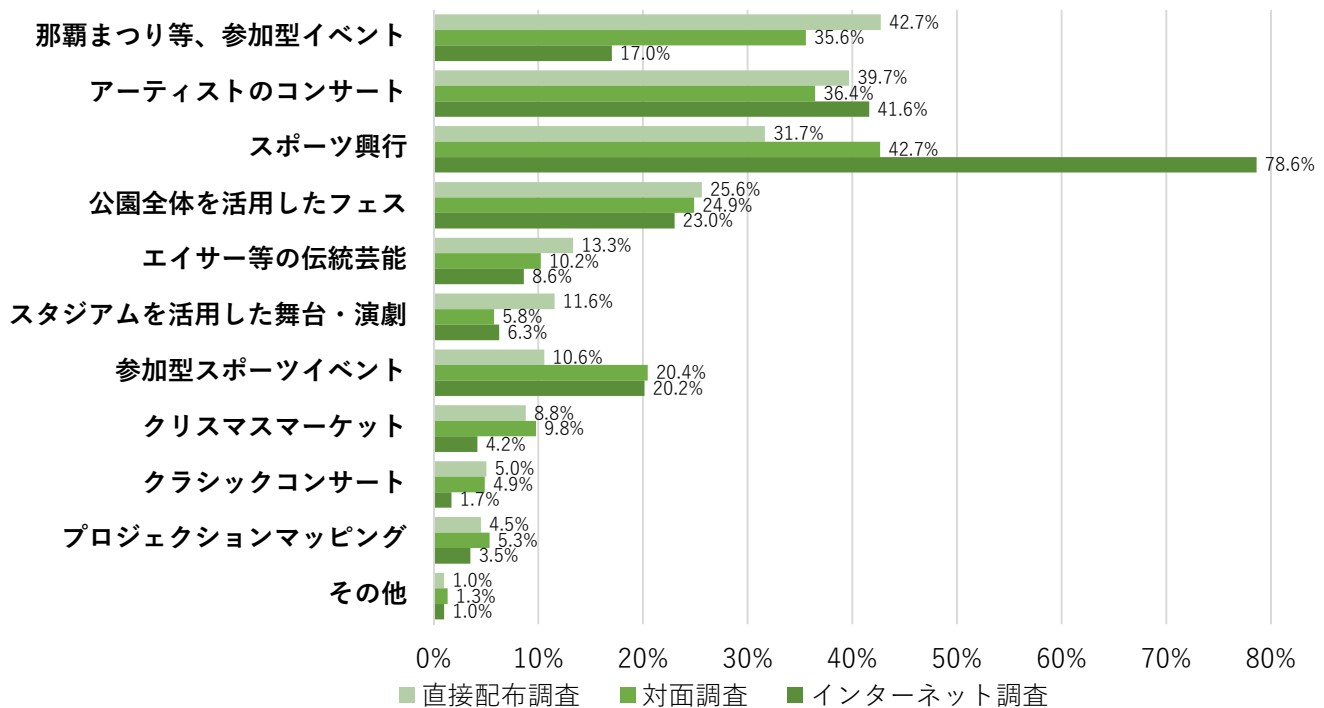

## ✓ 公園内のにぎわいを創出するための複合施設として望ましいもの (複数選択可)

- レストラン・カフェ (46.2%)
- 健康スパ・温浴施設 (32.7%)
- 屋台村 (13.8%)

【参考】  
対面調査：40.4%  
ネット調査：46.3%

## 4 主な調査結果の詳細

Q：奥武山公園にスタジアムが整備された際に、サッカーを観戦してみたいですか。

直接配布調査 398件

対面調査 225件

インターネット調査 1821件

Q：スタジアム及び公園内で開催されるイベントとして何を望みますか。

(※複数選択可)

Q：沖縄県ではスタジアム及び周辺整備を実現し、県の観光振興や人材育成に寄与していくことを目指しています。奥武山公園はどのような場所であるべきと考えますが。

(※複数選択可)

Q：公園内ににぎわいを創出するために必要な複合施設として最も望ましいのは何でしょうか。

(※複数選択可)