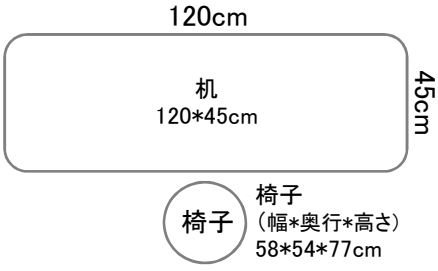

机・椅子

標準: 1人掛け
 最大: 2人掛け可 (肘掛け含む椅子幅58cm)
 数量: 机(45台)、椅子(72脚)

ホワイトボード

数量: ホワイトボード(2台)

演台: 正面

演台: 側面

数量: 演台(2台)