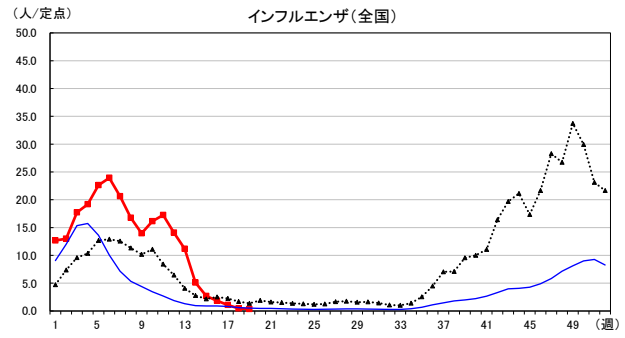

2024年 週別定点当たり報告数

〔 沖縄県: 2024年第19週現在
 全国: 2024年第19週現在 〕

— 2024年 ··· 2023年 — 過去5年間の平均※1

※1過去5年間の平均: 前週、当該週、後週の合計15週の平均

COVID-19の定点による報告は2023年第19週より

2024年 週別定点当たり報告数

沖縄県: 2024年第19週現在
 全国: 2024年第19週現在

— 2024年 - - - 2023年 — 過去5年間の平均※1

※1過去5年間の平均: 前週、当該週、後週の合計15週の平均

2024年 週別定点当たり報告数

〔 沖縄県: 2024年第19週現在
 全国: 2024年第19週現在 〕

— 2024年 - - - 2023年 — 過去5年間の平均※1

*1過去5年間の平均: 前週、当該週、後週の合計15週の平均

2024年 週別定点当たり報告数

沖縄県: 2024年第19週現在
 全国: 2024年第19週現在

— 2024年 ··· 2023年 — 過去5年間の平均※1

※1過去5年間の平均: 前週、当該週、後週の合計15週の平均