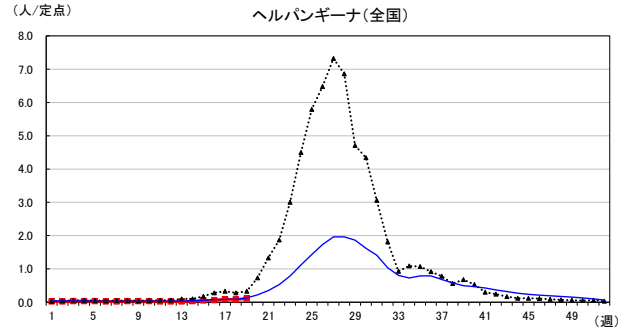

※1過去5年間の平均: 前週、当該週、後週の合計15週の平均

2024年 週別定点当たり報告数

〔 沖縄県: 2024年第19週現在
 全国: 2024年第19週現在 〕

— 2024年 - - - 2023年 — 過去5年間の平均※1

*1過去5年間の平均: 前週、当該週、後週の合計15週の平均

2024年 週別定点当たり報告数

沖縄県: 2024年第19週現在
 全国: 2024年第19週現在

— 2024年 ··· 2023年 — 過去5年間の平均※1

※1過去5年間の平均: 前週、当該週、後週の合計15週の平均