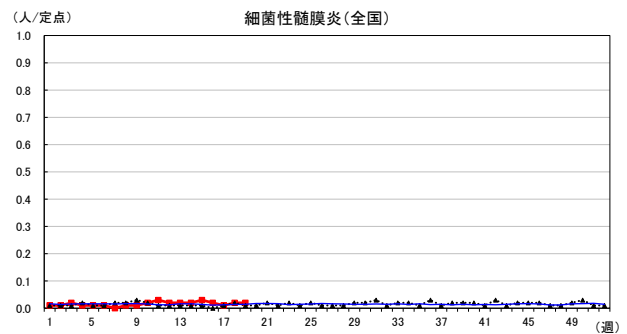

2024年 週別定点当たり報告数

〔 沖縄県: 2024年第19週現在
 全国: 2024年第19週現在 〕

— 2024年 ··· 2023年 — 過去5年間の平均※1

※1過去5年間の平均: 前週、当該週、後週の合計15週の平均

COVID-19の定点による報告は2023年第19週より

2024年 週別定点当たり報告数

沖縄県: 2024年第19週現在
 全国: 2024年第19週現在

— 2024年 - - - 2023年 — 過去5年間の平均※1

※1過去5年間の平均: 前週、当該週、後週の合計15週の平均

2024年 週別定点当たり報告数

〔 沖縄県: 2024年第19週現在
 全国: 2024年第19週現在 〕

— 2024年 - - - 2023年 — 過去5年間の平均※1

*1過去5年間の平均: 前週、当該週、後週の合計15週の平均

2024年 週別定点当たり報告数

沖縄県: 2024年第19週現在
 全国: 2024年第19週現在

— 2024年 ··· 2023年 — 過去5年間の平均※1

※1過去5年間の平均: 前週、当該週、後週の合計15週の平均