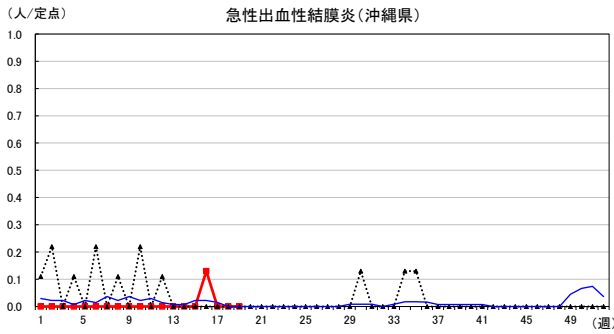

2024年 週別定点当たり報告数

〔 沖縄県: 2024年第19週現在
 全国: 2024年第19週現在 〕

— 2024年 ··· 2023年 — 過去5年間の平均※1

※1過去5年間の平均: 前週、当該週、後週の合計15週の平均

COVID-19の定点による報告は2023年第19週より

2024年 週別定点当たり報告数

沖縄県: 2024年第19週現在
 全国: 2024年第19週現在

— 2024年 - - - 2023年 — 過去5年間の平均※1

※1過去5年間の平均: 前週、当該週、後週の合計15週の平均

2024年 週別定点当たり報告数

〔 沖縄県: 2024年第19週現在
 全国: 2024年第19週現在 〕

— 2024年 - - - 2023年 — 過去5年間の平均※1

*1過去5年間の平均: 前週、当該週、後週の合計15週の平均

2024年 週別定点当たり報告数

沖縄県: 2024年第19週現在
 全国: 2024年第19週現在

— 2024年 ··· 2023年 — 過去5年間の平均※1

※1過去5年間の平均: 前週、当該週、後週の合計15週の平均