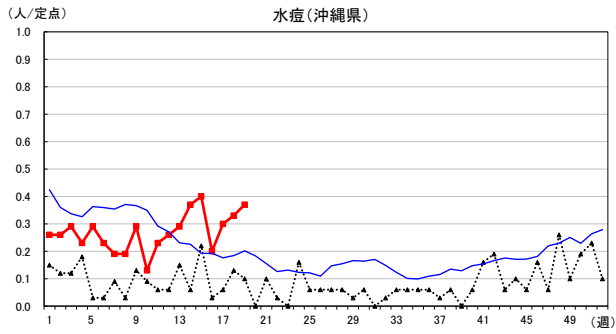

2024年 週別定点当たり報告数

〔 沖縄県: 2024年第19週現在
 全国: 2024年第19週現在 〕

— 2024年 ··· 2023年 — 過去5年間の平均※1

※1過去5年間の平均: 前週、当該週、後週の合計15週の平均

COVID-19の定点による報告は2023年第19週より

2024年 週別定点当たり報告数

沖縄県: 2024年第19週現在
 全国: 2024年第19週現在

— 2024年 - - - 2023年 — 過去5年間の平均※1

※1過去5年間の平均: 前週、当該週、後週の合計15週の平均

2024年 週別定点当たり報告数

〔 沖縄県: 2024年第19週現在
 全国: 2024年第19週現在 〕

— 2024年 - - - 2023年 — 過去5年間の平均※1

*1過去5年間の平均: 前週、当該週、後週の合計15週の平均

2024年 週別定点当たり報告数

沖縄県: 2024年第19週現在
 全国: 2024年第19週現在

— 2024年 ··· 2023年 — 過去5年間の平均※1

※1過去5年間の平均: 前週、当該週、後週の合計15週の平均