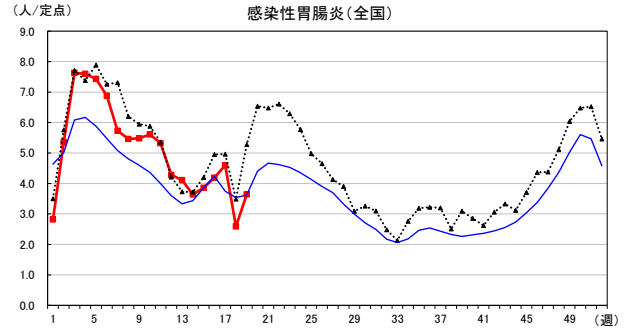

2024年 週別定点当たり報告数

〔 沖縄県: 2024年第19週現在
 全国: 2024年第19週現在 〕

— 2024年 ··· 2023年 — 過去5年間の平均※1

※1過去5年間の平均: 前週、当該週、後週の合計15週の平均

COVID-19の定点による報告は2023年第19週より

2024年 週別定点当たり報告数

沖縄県: 2024年第19週現在
 全国: 2024年第19週現在

— 2024年 - - - 2023年 — 過去5年間の平均※1

※1過去5年間の平均: 前週、当該週、後週の合計15週の平均

2024年 週別定点当たり報告数

〔 沖縄県: 2024年第19週現在
 全国: 2024年第19週現在 〕

— 2024年 - - - 2023年 — 過去5年間の平均※1

*1過去5年間の平均: 前週、当該週、後週の合計15週の平均

2024年 週別定点当たり報告数

沖縄県: 2024年第19週現在
 全国: 2024年第19週現在

— 2024年 ··· 2023年 — 過去5年間の平均※1

※1過去5年間の平均: 前週、当該週、後週の合計15週の平均