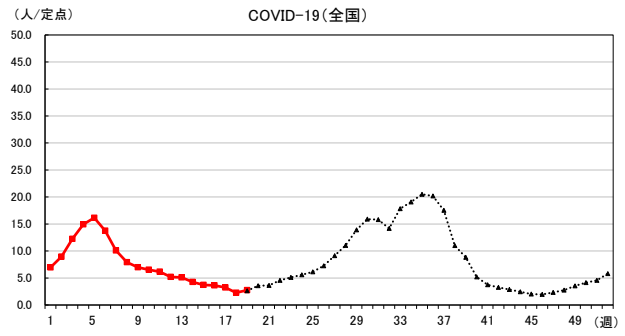

2024年 週別定点当たり報告数

〔 沖縄県: 2024年第19週現在
 全国: 2024年第19週現在 〕

— 2024年 ··· 2023年 — 過去5年間の平均※1

※1過去5年間の平均: 前週、当該週、後週の合計15週の平均

COVID-19の定点による報告は2023年第19週より

2024年 週別定点当たり報告数

沖縄県: 2024年第19週現在
 全国: 2024年第19週現在

— 2024年 - - - 2023年 — 過去5年間の平均※1

※1過去5年間の平均: 前週、当該週、後週の合計15週の平均

2024年 週別定点当たり報告数

〔 沖縄県: 2024年第19週現在
 全国: 2024年第19週現在 〕

— 2024年 - - - 2023年 — 過去5年間の平均※1

*1過去5年間の平均: 前週、当該週、後週の合計15週の平均

2024年 週別定点当たり報告数

沖縄県: 2024年第19週現在
 全国: 2024年第19週現在

— 2024年 ··· 2023年 — 過去5年間の平均※1

※1過去5年間の平均: 前週、当該週、後週の合計15週の平均