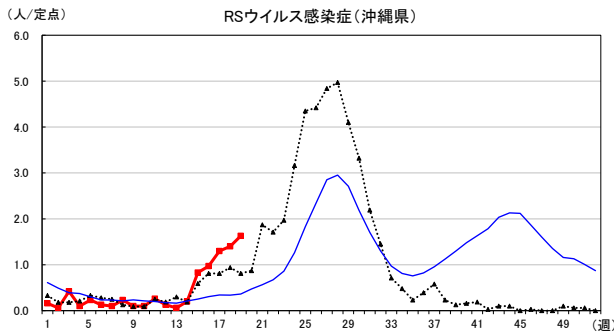

2024年 週別定点当たり報告数

〔 沖縄県: 2024年第19週現在
 全国: 2024年第19週現在 〕

— 2024年 ··· 2023年 — 過去5年間の平均※1

※1過去5年間の平均: 前週、当該週、後週の合計15週の平均

COVID-19の定点による報告は2023年第19週より

2024年 週別定点当たり報告数

沖縄県: 2024年第19週現在
 全国: 2024年第19週現在

— 2024年 - - - 2023年 — 過去5年間の平均※1

※1過去5年間の平均: 前週、当該週、後週の合計15週の平均

2024年 週別定点当たり報告数

〔 沖縄県: 2024年第19週現在
 全国: 2024年第19週現在 〕

— 2024年 - - - 2023年 — 過去5年間の平均※1

*1過去5年間の平均: 前週、当該週、後週の合計15週の平均

2024年 週別定点当たり報告数

沖縄県: 2024年第19週現在
 全国: 2024年第19週現在

— 2024年 ··· 2023年 — 過去5年間の平均※1

※1過去5年間の平均: 前週、当該週、後週の合計15週の平均