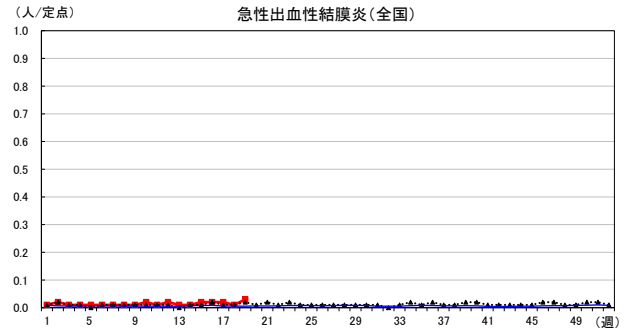

2024年 週別定点当たり報告数

〔 沖縄県: 2024年第19週現在
 全国: 2024年第19週現在 〕

— 2024年 ··· 2023年 — 過去5年間の平均※1

※1過去5年間の平均: 前週、当該週、後週の合計15週の平均

COVID-19の定点による報告は2023年第19週より

2024年 週別定点当たり報告数

沖縄県: 2024年第19週現在
 全国: 2024年第19週現在

— 2024年 - - - 2023年 — 過去5年間の平均※1

※1過去5年間の平均: 前週、当該週、後週の合計15週の平均

2024年 週別定点当たり報告数

〔 沖縄県: 2024年第19週現在
 全国: 2024年第19週現在 〕

— 2024年 - - - 2023年 — 過去5年間の平均※1

*1過去5年間の平均: 前週、当該週、後週の合計15週の平均

2024年 週別定点当たり報告数

沖縄県: 2024年第19週現在
 全国: 2024年第19週現在

— 2024年 ··· 2023年 — 過去5年間の平均※1

※1過去5年間の平均: 前週、当該週、後週の合計15週の平均