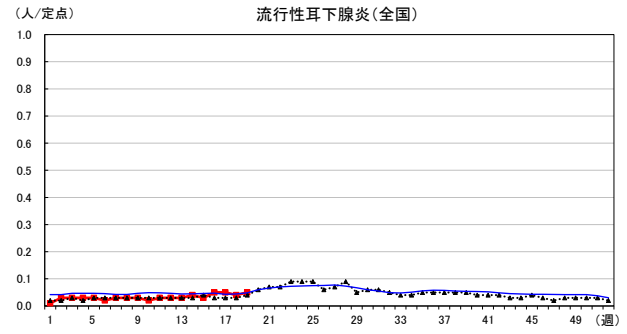

2024年 週別定点当たり報告数

〔 沖縄県: 2024年第19週現在
 全国: 2024年第19週現在 〕

— 2024年 ··· 2023年 — 過去5年間の平均※1

※1過去5年間の平均: 前週、当該週、後週の合計15週の平均

COVID-19の定点による報告は2023年第19週より

2024年 週別定点当たり報告数

沖縄県: 2024年第19週現在
 全国: 2024年第19週現在

— 2024年 - - - 2023年 — 過去5年間の平均※1

※1過去5年間の平均: 前週、当該週、後週の合計15週の平均

2024年 週別定点当たり報告数

〔 沖縄県: 2024年第19週現在
 全国: 2024年第19週現在 〕

— 2024年 - - - 2023年 — 過去5年間の平均※1

*1過去5年間の平均: 前週、当該週、後週の合計15週の平均

2024年 週別定点当たり報告数

沖縄県: 2024年第19週現在
 全国: 2024年第19週現在

— 2024年 ··· 2023年 — 過去5年間の平均※1

※1過去5年間の平均: 前週、当該週、後週の合計15週の平均