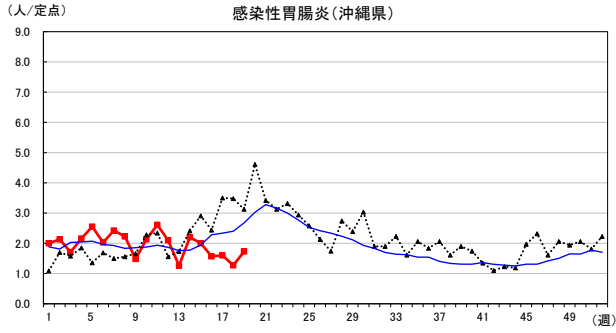

2024年 週別定点当たり報告数

〔 沖縄県: 2024年第19週現在
 全国: 2024年第19週現在 〕

— 2024年 ··· 2023年 — 過去5年間の平均※1

※1過去5年間の平均: 前週、当該週、後週の合計15週の平均

COVID-19の定点による報告は2023年第19週より

2024年 週別定点当たり報告数

沖縄県: 2024年第19週現在
 全国: 2024年第19週現在

— 2024年 - - - 2023年 — 過去5年間の平均※1

※1過去5年間の平均: 前週、当該週、後週の合計15週の平均

2024年 週別定点当たり報告数

〔 沖縄県: 2024年第19週現在
 全国: 2024年第19週現在 〕

— 2024年 - - - 2023年 — 過去5年間の平均※1

*1過去5年間の平均: 前週、当該週、後週の合計15週の平均

2024年 週別定点当たり報告数

沖縄県: 2024年第19週現在
 全国: 2024年第19週現在

— 2024年 ··· 2023年 — 過去5年間の平均※1

※1過去5年間の平均: 前週、当該週、後週の合計15週の平均