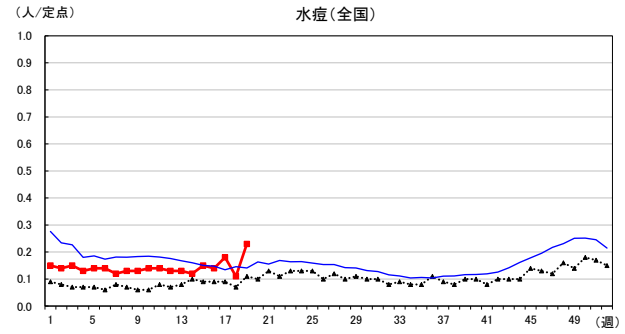

2024年 週別定点当たり報告数

〔 沖縄県: 2024年第19週現在
 全国: 2024年第19週現在 〕

— 2024年 ··· 2023年 — 過去5年間の平均※1

※1過去5年間の平均: 前週、当該週、後週の合計15週の平均

COVID-19の定点による報告は2023年第19週より

2024年 週別定点当たり報告数

沖縄県: 2024年第19週現在
 全国: 2024年第19週現在

— 2024年 - - - 2023年 — 過去5年間の平均※1

※1過去5年間の平均: 前週、当該週、後週の合計15週の平均

2024年 週別定点当たり報告数

〔 沖縄県: 2024年第19週現在
 全国: 2024年第19週現在 〕

— 2024年 - - - 2023年 — 過去5年間の平均※1

*1過去5年間の平均: 前週、当該週、後週の合計15週の平均

2024年 週別定点当たり報告数

沖縄県: 2024年第19週現在
 全国: 2024年第19週現在

— 2024年 ··· 2023年 — 過去5年間の平均※1

※1過去5年間の平均: 前週、当該週、後週の合計15週の平均