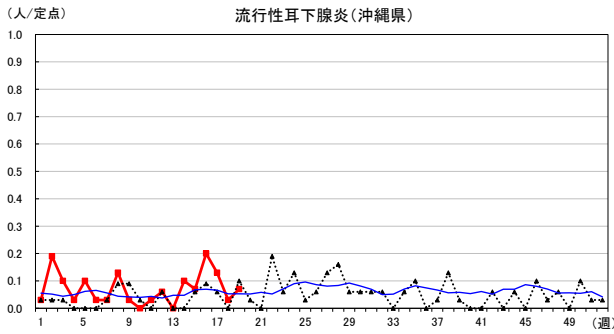

2024年 週別定点当たり報告数

〔 沖縄県: 2024年第19週現在
 全国: 2024年第19週現在 〕

— 2024年 ··· 2023年 — 過去5年間の平均※1

※1過去5年間の平均: 前週、当該週、後週の合計15週の平均

COVID-19の定点による報告は2023年第19週より

2024年 週別定点当たり報告数

沖縄県: 2024年第19週現在
 全国: 2024年第19週現在

— 2024年 - - - 2023年 — 過去5年間の平均※1

※1過去5年間の平均: 前週、当該週、後週の合計15週の平均

2024年 週別定点当たり報告数

〔 沖縄県: 2024年第19週現在
 全国: 2024年第19週現在 〕

— 2024年 - - - 2023年 — 過去5年間の平均※1

*1過去5年間の平均: 前週、当該週、後週の合計15週の平均

2024年 週別定点当たり報告数

沖縄県: 2024年第19週現在
 全国: 2024年第19週現在

— 2024年 ··· 2023年 — 過去5年間の平均※1

※1過去5年間の平均: 前週、当該週、後週の合計15週の平均