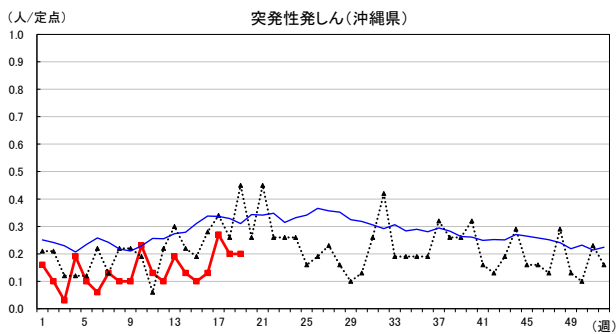

2024年 週別定点当たり報告数

〔 沖縄県: 2024年第19週現在
 全国: 2024年第19週現在 〕

— 2024年 ··· 2023年 — 過去5年間の平均※1

※1過去5年間の平均: 前週、当該週、後週の合計15週の平均

COVID-19の定点による報告は2023年第19週より

2024年 週別定点当たり報告数

沖縄県: 2024年第19週現在
 全国: 2024年第19週現在

— 2024年 - - - 2023年 — 過去5年間の平均※1

※1過去5年間の平均: 前週、当該週、後週の合計15週の平均

2024年 週別定点当たり報告数

〔 沖縄県: 2024年第19週現在
 全国: 2024年第19週現在 〕

— 2024年 - - - 2023年 — 過去5年間の平均※1

*1過去5年間の平均: 前週、当該週、後週の合計15週の平均

2024年 週別定点当たり報告数

沖縄県: 2024年第19週現在
 全国: 2024年第19週現在

— 2024年 ··· 2023年 — 過去5年間の平均※1

※1過去5年間の平均: 前週、当該週、後週の合計15週の平均