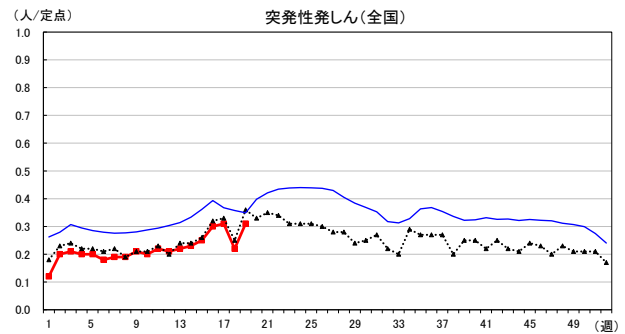

2024年 週別定点当たり報告数

〔 沖縄県: 2024年第19週現在
 全国: 2024年第19週現在 〕

— 2024年 ··· 2023年 — 過去5年間の平均※1

※1過去5年間の平均: 前週、当該週、後週の合計15週の平均

COVID-19の定点による報告は2023年第19週より

2024年 週別定点当たり報告数

沖縄県: 2024年第19週現在
 全国: 2024年第19週現在

— 2024年 - - - 2023年 — 過去5年間の平均※1

※1過去5年間の平均: 前週、当該週、後週の合計15週の平均

2024年 週別定点当たり報告数

〔 沖縄県: 2024年第19週現在
 全国: 2024年第19週現在 〕

— 2024年 - - - 2023年 — 過去5年間の平均※1

*1過去5年間の平均: 前週、当該週、後週の合計15週の平均

2024年 週別定点当たり報告数

沖縄県: 2024年第19週現在
 全国: 2024年第19週現在

— 2024年 ··· 2023年 — 過去5年間の平均※1

※1過去5年間の平均: 前週、当該週、後週の合計15週の平均