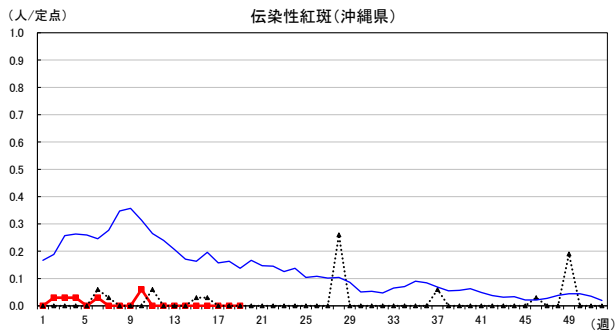

2024年 週別定点当たり報告数

〔 沖縄県: 2024年第19週現在
 全国: 2024年第19週現在 〕

— 2024年 ··· 2023年 — 過去5年間の平均※1

※1過去5年間の平均: 前週、当該週、後週の合計15週の平均

COVID-19の定点による報告は2023年第19週より

2024年 週別定点当たり報告数

沖縄県: 2024年第19週現在
 全国: 2024年第19週現在

— 2024年 - - - 2023年 — 過去5年間の平均※1

※1過去5年間の平均: 前週、当該週、後週の合計15週の平均

2024年 週別定点当たり報告数

〔 沖縄県: 2024年第19週現在
 全国: 2024年第19週現在 〕

— 2024年 - - - 2023年 — 過去5年間の平均※1

*1過去5年間の平均: 前週、当該週、後週の合計15週の平均

2024年 週別定点当たり報告数

沖縄県: 2024年第19週現在
 全国: 2024年第19週現在

— 2024年 ··· 2023年 — 過去5年間の平均※1

※1過去5年間の平均: 前週、当該週、後週の合計15週の平均