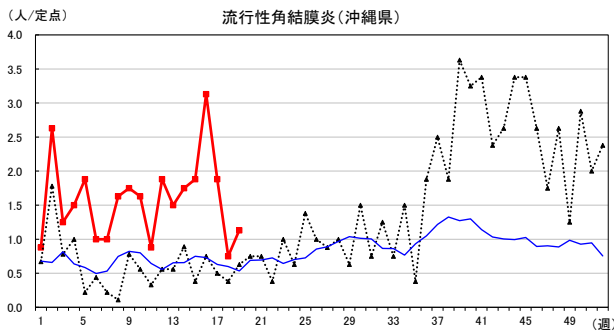

2024年 週別定点当たり報告数

〔 沖縄県: 2024年第19週現在
 全国: 2024年第19週現在 〕

— 2024年 ··· 2023年 — 過去5年間の平均※1

※1過去5年間の平均: 前週、当該週、後週の合計15週の平均

COVID-19の定点による報告は2023年第19週より

2024年 週別定点当たり報告数

沖縄県: 2024年第19週現在
 全国: 2024年第19週現在

— 2024年 - - - 2023年 — 過去5年間の平均※1

※1過去5年間の平均: 前週、当該週、後週の合計15週の平均

2024年 週別定点当たり報告数

〔 沖縄県: 2024年第19週現在
 全国: 2024年第19週現在 〕

— 2024年 - - - 2023年 — 過去5年間の平均※1

*1過去5年間の平均: 前週、当該週、後週の合計15週の平均

2024年 週別定点当たり報告数

沖縄県: 2024年第19週現在
 全国: 2024年第19週現在

— 2024年 ··· 2023年 — 過去5年間の平均※1

※1過去5年間の平均: 前週、当該週、後週の合計15週の平均