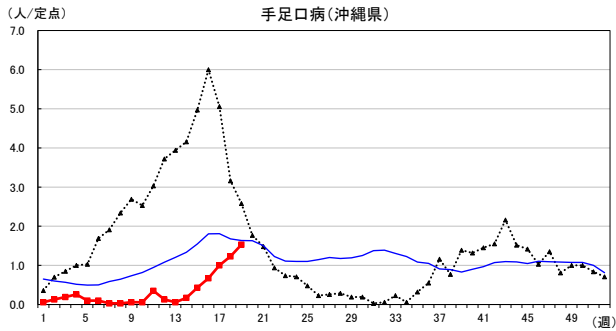

2024年 週別定点当たり報告数

〔 沖縄県: 2024年第19週現在
 全国: 2024年第19週現在 〕

— 2024年 ··· 2023年 — 過去5年間の平均※1

※1過去5年間の平均: 前週、当該週、後週の合計15週の平均

COVID-19の定点による報告は2023年第19週より

2024年 週別定点当たり報告数

沖縄県: 2024年第19週現在
 全国: 2024年第19週現在

— 2024年 - - - 2023年 — 過去5年間の平均※1

※1過去5年間の平均: 前週、当該週、後週の合計15週の平均

2024年 週別定点当たり報告数

〔 沖縄県: 2024年第19週現在
 全国: 2024年第19週現在 〕

— 2024年 - - - 2023年 — 過去5年間の平均※1

*1過去5年間の平均: 前週、当該週、後週の合計15週の平均

2024年 週別定点当たり報告数

沖縄県: 2024年第19週現在
 全国: 2024年第19週現在

— 2024年 ··· 2023年 — 過去5年間の平均※1

※1過去5年間の平均: 前週、当該週、後週の合計15週の平均