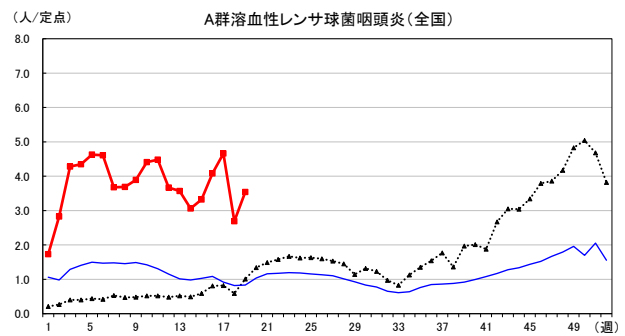

2024年 週別定点当たり報告数

〔 沖縄県: 2024年第19週現在
 全国: 2024年第19週現在 〕

— 2024年 ··· 2023年 — 過去5年間の平均※1

※1過去5年間の平均: 前週、当該週、後週の合計15週の平均

COVID-19の定点による報告は2023年第19週より

2024年 週別定点当たり報告数

沖縄県: 2024年第19週現在
 全国: 2024年第19週現在

— 2024年 - - - 2023年 — 過去5年間の平均※1

※1過去5年間の平均: 前週、当該週、後週の合計15週の平均

2024年 週別定点当たり報告数

〔 沖縄県: 2024年第19週現在
 全国: 2024年第19週現在 〕

— 2024年 - - - 2023年 — 過去5年間の平均※1

*1過去5年間の平均: 前週、当該週、後週の合計15週の平均

2024年 週別定点当たり報告数

沖縄県: 2024年第19週現在
 全国: 2024年第19週現在

— 2024年 ··· 2023年 — 過去5年間の平均※1

※1過去5年間の平均: 前週、当該週、後週の合計15週の平均