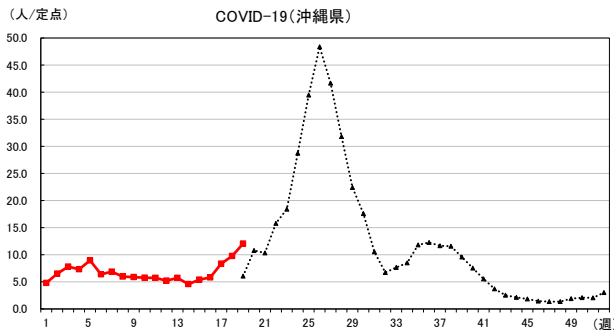

2024年 週別定点当たり報告数

〔 沖縄県: 2024年第19週現在
 全国: 2024年第19週現在 〕

— 2024年 ··· 2023年 — 過去5年間の平均※1

※1過去5年間の平均: 前週、当該週、後週の合計15週の平均

COVID-19の定点による報告は2023年第19週より

2024年 週別定点当たり報告数

沖縄県: 2024年第19週現在
 全国: 2024年第19週現在

— 2024年 - - - 2023年 — 過去5年間の平均※1

※1過去5年間の平均: 前週、当該週、後週の合計15週の平均

2024年 週別定点当たり報告数

〔 沖縄県: 2024年第19週現在
 全国: 2024年第19週現在 〕

— 2024年 - - - 2023年 — 過去5年間の平均※1

*1過去5年間の平均: 前週、当該週、後週の合計15週の平均

2024年 週別定点当たり報告数

沖縄県: 2024年第19週現在
 全国: 2024年第19週現在

— 2024年 ··· 2023年 — 過去5年間の平均※1

※1過去5年間の平均: 前週、当該週、後週の合計15週の平均