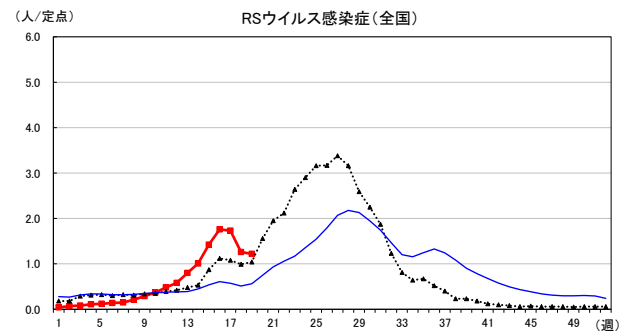

2024年 週別定点当たり報告数

〔 沖縄県: 2024年第19週現在
 全国: 2024年第19週現在 〕

— 2024年 ··· 2023年 — 過去5年間の平均※1

※1過去5年間の平均: 前週、当該週、後週の合計15週の平均

COVID-19の定点による報告は2023年第19週より

2024年 週別定点当たり報告数

沖縄県: 2024年第19週現在
 全国: 2024年第19週現在

— 2024年 - - - 2023年 — 過去5年間の平均※1

※1過去5年間の平均: 前週、当該週、後週の合計15週の平均

2024年 週別定点当たり報告数

〔 沖縄県: 2024年第19週現在
 全国: 2024年第19週現在 〕

— 2024年 - - - 2023年 — 過去5年間の平均※1

*1過去5年間の平均: 前週、当該週、後週の合計15週の平均

2024年 週別定点当たり報告数

沖縄県: 2024年第19週現在
 全国: 2024年第19週現在

— 2024年 ··· 2023年 — 過去5年間の平均※1

※1過去5年間の平均: 前週、当該週、後週の合計15週の平均