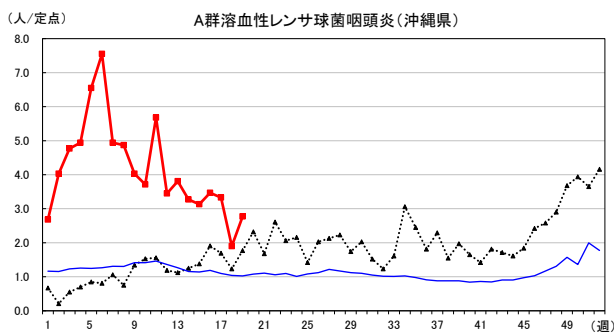

2024年 週別定点当たり報告数

〔 沖縄県: 2024年第19週現在
 全国: 2024年第19週現在 〕

— 2024年 ··· 2023年 — 過去5年間の平均※1

※1過去5年間の平均: 前週、当該週、後週の合計15週の平均

COVID-19の定点による報告は2023年第19週より

2024年 週別定点当たり報告数

沖縄県: 2024年第19週現在
 全国: 2024年第19週現在

— 2024年 - - - 2023年 — 過去5年間の平均※1

※1過去5年間の平均: 前週、当該週、後週の合計15週の平均

2024年 週別定点当たり報告数

〔 沖縄県: 2024年第19週現在
 全国: 2024年第19週現在 〕

— 2024年 - - - 2023年 — 過去5年間の平均※1

*1過去5年間の平均: 前週、当該週、後週の合計15週の平均

2024年 週別定点当たり報告数

沖縄県: 2024年第19週現在
 全国: 2024年第19週現在

— 2024年 ··· 2023年 — 過去5年間の平均※1

※1過去5年間の平均: 前週、当該週、後週の合計15週の平均