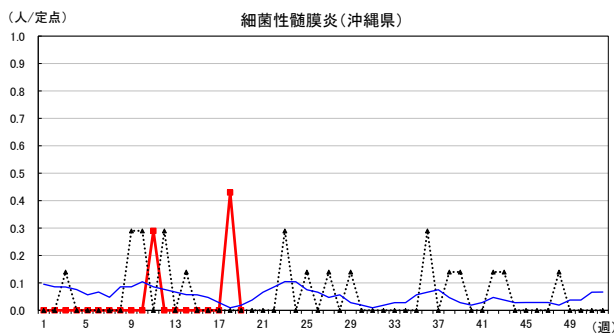

2024年 週別定点当たり報告数

〔 沖縄県: 2024年第19週現在
 全国: 2024年第19週現在 〕

— 2024年 ··· 2023年 — 過去5年間の平均※1

※1過去5年間の平均: 前週、当該週、後週の合計15週の平均

COVID-19の定点による報告は2023年第19週より

2024年 週別定点当たり報告数

沖縄県: 2024年第19週現在
 全国: 2024年第19週現在

— 2024年 - - - 2023年 — 過去5年間の平均※1

※1過去5年間の平均: 前週、当該週、後週の合計15週の平均

2024年 週別定点当たり報告数

〔 沖縄県: 2024年第19週現在
 全国: 2024年第19週現在 〕

— 2024年 - - - 2023年 — 過去5年間の平均※1

*1過去5年間の平均: 前週、当該週、後週の合計15週の平均

2024年 週別定点当たり報告数

沖縄県: 2024年第19週現在
 全国: 2024年第19週現在

— 2024年 ··· 2023年 — 過去5年間の平均※1

※1過去5年間の平均: 前週、当該週、後週の合計15週の平均