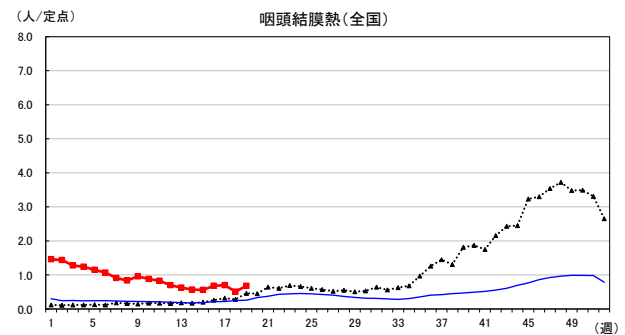

2024年 週別定点当たり報告数

〔 沖縄県: 2024年第19週現在
 全国: 2024年第19週現在 〕

— 2024年 ··· 2023年 — 過去5年間の平均※1

※1過去5年間の平均: 前週、当該週、後週の合計15週の平均

COVID-19の定点による報告は2023年第19週より

2024年 週別定点当たり報告数

沖縄県: 2024年第19週現在
 全国: 2024年第19週現在

— 2024年 - - - 2023年 — 過去5年間の平均※1

※1過去5年間の平均: 前週、当該週、後週の合計15週の平均

2024年 週別定点当たり報告数

〔 沖縄県: 2024年第19週現在
 全国: 2024年第19週現在 〕

— 2024年 - - - 2023年 — 過去5年間の平均※1

*1過去5年間の平均: 前週、当該週、後週の合計15週の平均

2024年 週別定点当たり報告数

沖縄県: 2024年第19週現在
 全国: 2024年第19週現在

— 2024年 ··· 2023年 — 過去5年間の平均※1

※1過去5年間の平均: 前週、当該週、後週の合計15週の平均