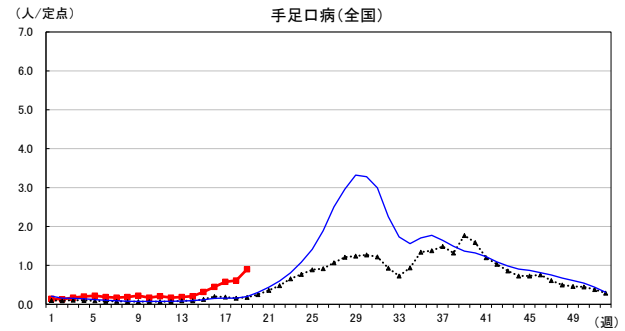

2024年 週別定点当たり報告数

〔 沖縄県: 2024年第19週現在
 全国: 2024年第19週現在 〕

— 2024年 ··· 2023年 — 過去5年間の平均※1

※1過去5年間の平均: 前週、当該週、後週の合計15週の平均

COVID-19の定点による報告は2023年第19週より

2024年 週別定点当たり報告数

沖縄県: 2024年第19週現在
 全国: 2024年第19週現在

— 2024年 - - - 2023年 — 過去5年間の平均※1

※1過去5年間の平均: 前週、当該週、後週の合計15週の平均

2024年 週別定点当たり報告数

〔 沖縄県: 2024年第19週現在
 全国: 2024年第19週現在 〕

— 2024年 - - - 2023年 — 過去5年間の平均※1

*1過去5年間の平均: 前週、当該週、後週の合計15週の平均

2024年 週別定点当たり報告数

沖縄県: 2024年第19週現在
 全国: 2024年第19週現在

— 2024年 ··· 2023年 — 過去5年間の平均※1

※1過去5年間の平均: 前週、当該週、後週の合計15週の平均