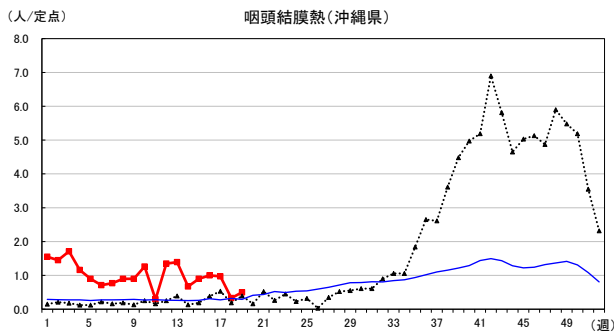

2024年 週別定点当たり報告数

〔 沖縄県: 2024年第19週現在
 全国: 2024年第19週現在 〕

— 2024年 ··· 2023年 — 過去5年間の平均※1

※1過去5年間の平均: 前週、当該週、後週の合計15週の平均

COVID-19の定点による報告は2023年第19週より

2024年 週別定点当たり報告数

沖縄県: 2024年第19週現在
 全国: 2024年第19週現在

— 2024年 - - - 2023年 — 過去5年間の平均※1

※1過去5年間の平均: 前週、当該週、後週の合計15週の平均

2024年 週別定点当たり報告数

〔 沖縄県: 2024年第19週現在
 全国: 2024年第19週現在 〕

— 2024年 - - - 2023年 — 過去5年間の平均※1

*1過去5年間の平均: 前週、当該週、後週の合計15週の平均

2024年 週別定点当たり報告数

沖縄県: 2024年第19週現在
 全国: 2024年第19週現在

— 2024年 ··· 2023年 — 過去5年間の平均※1

※1過去5年間の平均: 前週、当該週、後週の合計15週の平均