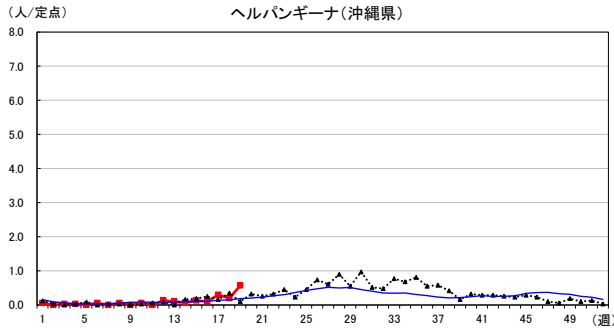

2024年 週別定点当たり報告数

〔 沖縄県: 2024年第19週現在
 全国: 2024年第19週現在 〕

— 2024年 ··· 2023年 — 過去5年間の平均※1

※1過去5年間の平均: 前週、当該週、後週の合計15週の平均

COVID-19の定点による報告は2023年第19週より

2024年 週別定点当たり報告数

沖縄県: 2024年第19週現在
 全国: 2024年第19週現在

— 2024年 - - - 2023年 — 過去5年間の平均※1

※1過去5年間の平均: 前週、当該週、後週の合計15週の平均

2024年 週別定点当たり報告数

〔 沖縄県: 2024年第19週現在
 全国: 2024年第19週現在 〕

— 2024年 - - - 2023年 — 過去5年間の平均※1

*1過去5年間の平均: 前週、当該週、後週の合計15週の平均

2024年 週別定点当たり報告数

沖縄県: 2024年第19週現在
 全国: 2024年第19週現在

— 2024年 ··· 2023年 — 過去5年間の平均※1

※1過去5年間の平均: 前週、当該週、後週の合計15週の平均