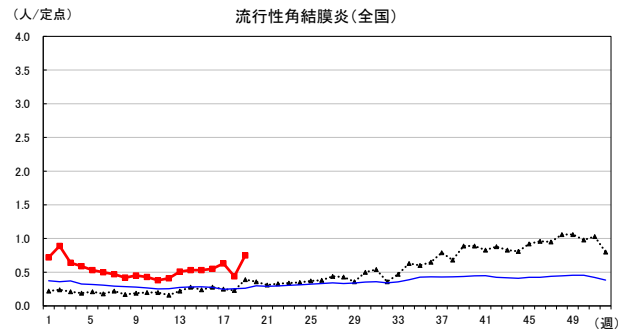

2024年 週別定点当たり報告数

〔 沖縄県: 2024年第19週現在
 全国: 2024年第19週現在 〕

— 2024年 ··· 2023年 — 過去5年間の平均※1

※1過去5年間の平均: 前週、当該週、後週の合計15週の平均

COVID-19の定点による報告は2023年第19週より

2024年 週別定点当たり報告数

沖縄県: 2024年第19週現在
 全国: 2024年第19週現在

— 2024年 - - - 2023年 — 過去5年間の平均※1

※1過去5年間の平均: 前週、当該週、後週の合計15週の平均

2024年 週別定点当たり報告数

〔 沖縄県: 2024年第19週現在
 全国: 2024年第19週現在 〕

— 2024年 - - - 2023年 — 過去5年間の平均※1

*1過去5年間の平均: 前週、当該週、後週の合計15週の平均

2024年 週別定点当たり報告数

沖縄県: 2024年第19週現在
 全国: 2024年第19週現在

— 2024年 ··· 2023年 — 過去5年間の平均※1

※1過去5年間の平均: 前週、当該週、後週の合計15週の平均