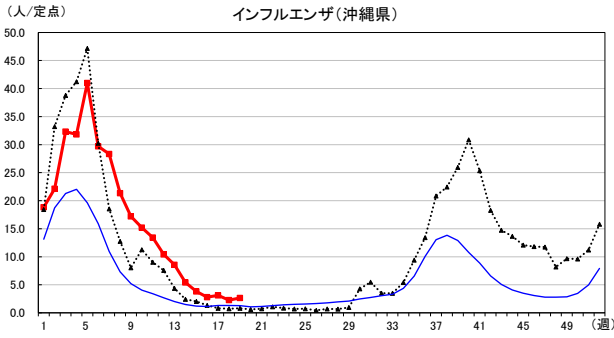

2024年 週別定点当たり報告数

〔 沖縄県: 2024年第19週現在
 全国: 2024年第19週現在 〕

— 2024年 ··· 2023年 — 過去5年間の平均※1

※1過去5年間の平均: 前週、当該週、後週の合計15週の平均

COVID-19の定点による報告は2023年第19週より

2024年 週別定点当たり報告数

沖縄県: 2024年第19週現在
 全国: 2024年第19週現在

— 2024年 - - - 2023年 — 過去5年間の平均※1

※1過去5年間の平均: 前週、当該週、後週の合計15週の平均

2024年 週別定点当たり報告数

〔 沖縄県: 2024年第19週現在
 全国: 2024年第19週現在 〕

— 2024年 - - - 2023年 — 過去5年間の平均※1

*1過去5年間の平均: 前週、当該週、後週の合計15週の平均

2024年 週別定点当たり報告数

沖縄県: 2024年第19週現在
 全国: 2024年第19週現在

— 2024年 ··· 2023年 — 過去5年間の平均※1

※1過去5年間の平均: 前週、当該週、後週の合計15週の平均