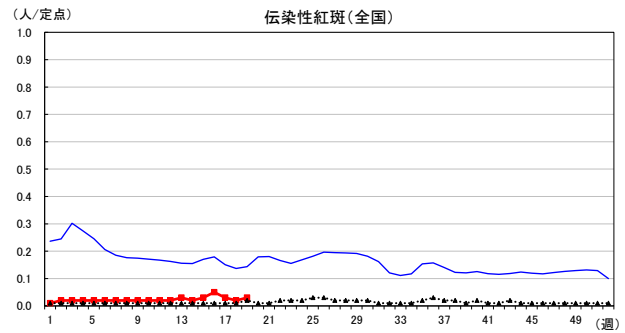

2024年 週別定点当たり報告数

〔 沖縄県: 2024年第19週現在
 全国: 2024年第19週現在 〕

— 2024年 ··· 2023年 — 過去5年間の平均※1

※1過去5年間の平均: 前週、当該週、後週の合計15週の平均

COVID-19の定点による報告は2023年第19週より

2024年 週別定点当たり報告数

沖縄県: 2024年第19週現在
 全国: 2024年第19週現在

— 2024年 - - - 2023年 — 過去5年間の平均※1

※1過去5年間の平均: 前週、当該週、後週の合計15週の平均

2024年 週別定点当たり報告数

〔 沖縄県: 2024年第19週現在
 全国: 2024年第19週現在 〕

— 2024年 - - - 2023年 — 過去5年間の平均※1

*1過去5年間の平均: 前週、当該週、後週の合計15週の平均

2024年 週別定点当たり報告数

沖縄県: 2024年第19週現在
 全国: 2024年第19週現在

— 2024年 ··· 2023年 — 過去5年間の平均※1

※1過去5年間の平均: 前週、当該週、後週の合計15週の平均