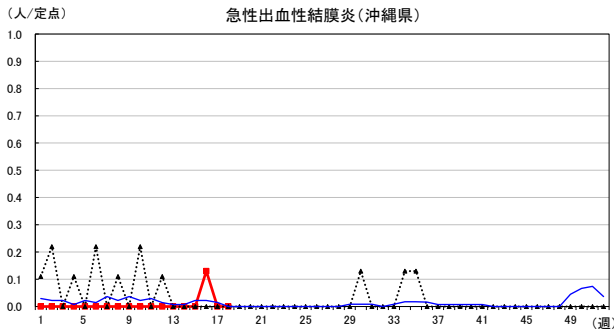

2024年 週別定点当たり報告数

〔 沖縄県: 2024年第18週現在
 全国: 2024年第18週現在 〕

— 2024年 - - - 2023年 — 過去5年間の平均※1

※1過去5年間の平均: 前週、当該週、後週の合計15週の平均

COVID-19の定点による報告は2023年第19週より

2024年 週別定点当たり報告数

〔 沖縄県: 2024年第18週現在
 全国: 2024年第18週現在 〕

— 2024年 - - - 2023年 — 過去5年間の平均※1

※1過去5年間の平均: 前週、当該週、後週の合計15週の平均

2024年 週別定点当たり報告数

〔 沖縄県: 2024年第18週現在
 全国: 2024年第18週現在 〕

— 2024年 - - - 2023年 — 過去5年間の平均※1

*1過去5年間の平均: 前週、当該週、後週の合計15週の平均

2024年 週別定点当たり報告数

沖縄県: 2024年第18週現在
 全国: 2024年第18週現在

— 2024年 ··· 2023年 — 過去5年間の平均※1

※1過去5年間の平均: 前週、当該週、後週の合計15週の平均