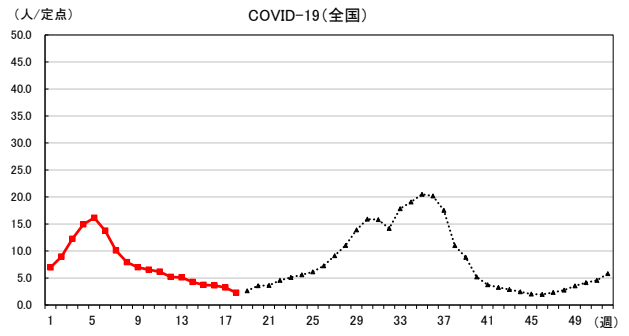

2024年 週別定点当たり報告数

〔 沖縄県: 2024年第18週現在
 全国: 2024年第18週現在 〕

— 2024年 - - - 2023年 — 過去5年間の平均※1

※1過去5年間の平均: 前週、当該週、後週の合計15週の平均

COVID-19の定点による報告は2023年第19週より

2024年 週別定点当たり報告数

〔 沖縄県: 2024年第18週現在
 全国: 2024年第18週現在 〕

— 2024年 - - - 2023年 — 過去5年間の平均※1

※1過去5年間の平均: 前週、当該週、後週の合計15週の平均

2024年 週別定点当たり報告数

〔 沖縄県: 2024年第18週現在
 全国: 2024年第18週現在 〕

— 2024年 - - - 2023年 — 過去5年間の平均※1

*1過去5年間の平均: 前週、当該週、後週の合計15週の平均

2024年 週別定点当たり報告数

沖縄県: 2024年第18週現在
 全国: 2024年第18週現在

— 2024年 ··· 2023年 — 過去5年間の平均※1

※1過去5年間の平均: 前週、当該週、後週の合計15週の平均