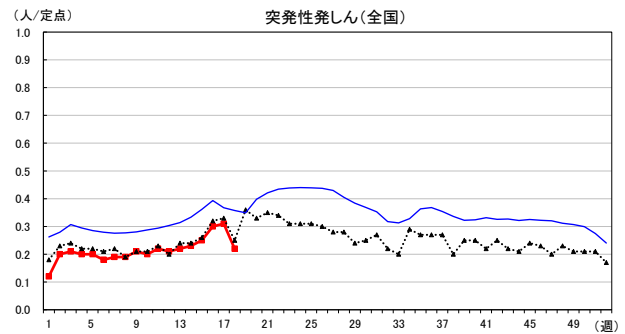

2024年 週別定点当たり報告数

〔 沖縄県: 2024年第18週現在
 全国: 2024年第18週現在 〕

— 2024年 - - - 2023年 — 過去5年間の平均※1

※1過去5年間の平均: 前週、当該週、後週の合計15週の平均

COVID-19の定点による報告は2023年第19週より

2024年 週別定点当たり報告数

〔 沖縄県: 2024年第18週現在
 全国: 2024年第18週現在 〕

— 2024年 - - - 2023年 — 過去5年間の平均※1

※1過去5年間の平均: 前週、当該週、後週の合計15週の平均

2024年 週別定点当たり報告数

〔 沖縄県: 2024年第18週現在
 全国: 2024年第18週現在 〕

— 2024年 - - - 2023年 — 過去5年間の平均※1

*1過去5年間の平均: 前週、当該週、後週の合計15週の平均

2024年 週別定点当たり報告数

沖縄県: 2024年第18週現在
 全国: 2024年第18週現在

— 2024年 ··· 2023年 — 過去5年間の平均※1

※1過去5年間の平均: 前週、当該週、後週の合計15週の平均