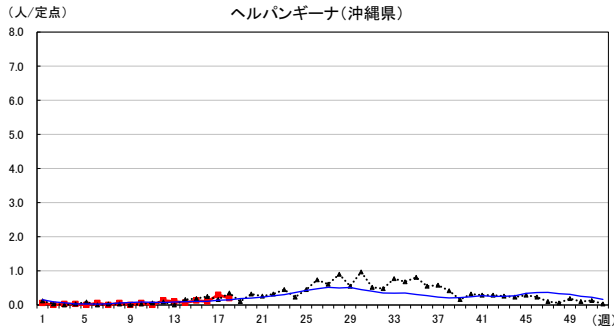

2024年 週別定点当たり報告数

〔 沖縄県: 2024年第18週現在
 全国: 2024年第18週現在 〕

— 2024年 - - - 2023年 — 過去5年間の平均※1

※1過去5年間の平均: 前週、当該週、後週の合計15週の平均

COVID-19の定点による報告は2023年第19週より

2024年 週別定点当たり報告数

〔 沖縄県: 2024年第18週現在
 全国: 2024年第18週現在 〕

— 2024年 - - - 2023年 — 過去5年間の平均※1

※1過去5年間の平均: 前週、当該週、後週の合計15週の平均

2024年 週別定点当たり報告数

〔 沖縄県: 2024年第18週現在
 全国: 2024年第18週現在 〕

— 2024年 - - - 2023年 — 過去5年間の平均※1

*1過去5年間の平均: 前週、当該週、後週の合計15週の平均

2024年 週別定点当たり報告数

沖縄県: 2024年第18週現在
 全国: 2024年第18週現在

— 2024年 ··· 2023年 — 過去5年間の平均※1

※1過去5年間の平均: 前週、当該週、後週の合計15週の平均