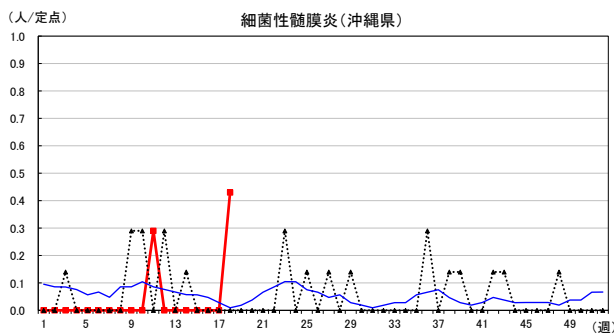

2024年 週別定点当たり報告数

〔 沖縄県: 2024年第18週現在
 全国: 2024年第18週現在 〕

— 2024年 - - - 2023年 — 過去5年間の平均※1

※1過去5年間の平均: 前週、当該週、後週の合計15週の平均

COVID-19の定点による報告は2023年第19週より

2024年 週別定点当たり報告数

〔 沖縄県: 2024年第18週現在
 全国: 2024年第18週現在 〕

— 2024年 - - - 2023年 — 過去5年間の平均※1

※1過去5年間の平均: 前週、当該週、後週の合計15週の平均

2024年 週別定点当たり報告数

〔 沖縄県: 2024年第18週現在
 全国: 2024年第18週現在 〕

— 2024年 - - - 2023年 — 過去5年間の平均※1

*1過去5年間の平均: 前週、当該週、後週の合計15週の平均

2024年 週別定点当たり報告数

沖縄県: 2024年第18週現在
 全国: 2024年第18週現在

— 2024年 ··· 2023年 — 過去5年間の平均※1

※1過去5年間の平均: 前週、当該週、後週の合計15週の平均