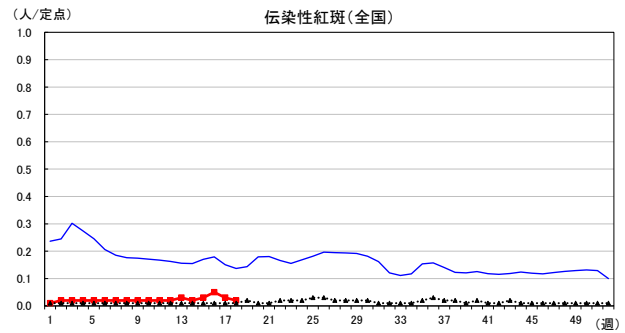

2024年 週別定点当たり報告数

〔 沖縄県: 2024年第18週現在
 全国: 2024年第18週現在 〕

— 2024年 - - - 2023年 — 過去5年間の平均※1

※1過去5年間の平均: 前週、当該週、後週の合計15週の平均

COVID-19の定点による報告は2023年第19週より

2024年 週別定点当たり報告数

〔 沖縄県: 2024年第18週現在
 全国: 2024年第18週現在 〕

— 2024年 - - - 2023年 — 過去5年間の平均※1

※1過去5年間の平均: 前週、当該週、後週の合計15週の平均

2024年 週別定点当たり報告数

〔 沖縄県: 2024年第18週現在
 全国: 2024年第18週現在 〕

— 2024年 - - - 2023年 — 過去5年間の平均※1

*1過去5年間の平均: 前週、当該週、後週の合計15週の平均

2024年 週別定点当たり報告数

沖縄県: 2024年第18週現在
 全国: 2024年第18週現在

— 2024年 ··· 2023年 — 過去5年間の平均※1

※1過去5年間の平均: 前週、当該週、後週の合計15週の平均