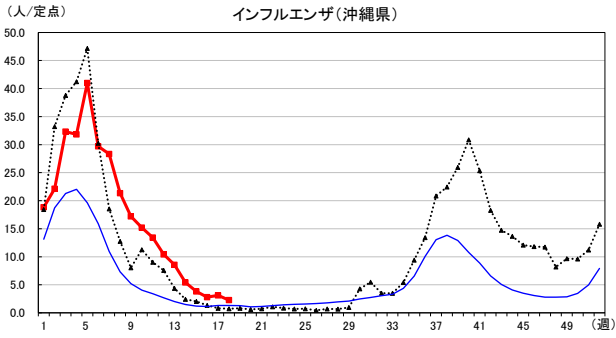

2024年 週別定点当たり報告数

〔 沖縄県: 2024年第18週現在
 全国: 2024年第18週現在 〕

— 2024年 - - - 2023年 — 過去5年間の平均※1

※1過去5年間の平均: 前週、当該週、後週の合計15週の平均

COVID-19の定点による報告は2023年第19週より

2024年 週別定点当たり報告数

〔 沖縄県: 2024年第18週現在
 全国: 2024年第18週現在 〕

— 2024年 - - - 2023年 — 過去5年間の平均※1

※1過去5年間の平均: 前週、当該週、後週の合計15週の平均

2024年 週別定点当たり報告数

〔 沖縄県: 2024年第18週現在
 全国: 2024年第18週現在 〕

— 2024年 - - - 2023年 — 過去5年間の平均※1

*1過去5年間の平均: 前週、当該週、後週の合計15週の平均

2024年 週別定点当たり報告数

沖縄県: 2024年第18週現在
 全国: 2024年第18週現在

— 2024年 ··· 2023年 — 過去5年間の平均※1

※1過去5年間の平均: 前週、当該週、後週の合計15週の平均