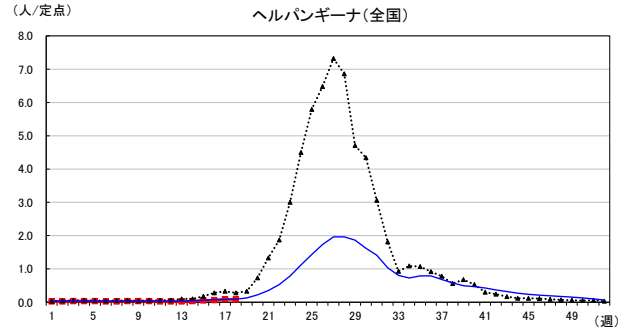

※1過去5年間の平均: 前週、当該週、後週の合計15週の平均

2024年 週別定点当たり報告数

〔 沖縄県: 2024年第18週現在
 全国: 2024年第18週現在 〕

— 2024年 - - - 2023年 — 過去5年間の平均※1

*1過去5年間の平均: 前週、当該週、後週の合計15週の平均

2024年 週別定点当たり報告数

沖縄県: 2024年第18週現在
 全国: 2024年第18週現在

— 2024年 ··· 2023年 — 過去5年間の平均※1

※1過去5年間の平均: 前週、当該週、後週の合計15週の平均