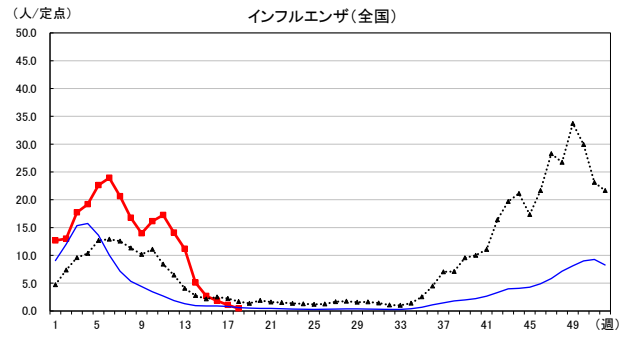

2024年 週別定点当たり報告数

〔 沖縄県: 2024年第18週現在
 全国: 2024年第18週現在 〕

— 2024年 - - - 2023年 — 過去5年間の平均※1

※1過去5年間の平均: 前週、当該週、後週の合計15週の平均

COVID-19の定点による報告は2023年第19週より

2024年 週別定点当たり報告数

〔 沖縄県: 2024年第18週現在
 全国: 2024年第18週現在 〕

— 2024年 - - - 2023年 — 過去5年間の平均※1

※1過去5年間の平均: 前週、当該週、後週の合計15週の平均

2024年 週別定点当たり報告数

〔 沖縄県: 2024年第18週現在
 全国: 2024年第18週現在 〕

— 2024年 - - - 2023年 — 過去5年間の平均※1

*1過去5年間の平均: 前週、当該週、後週の合計15週の平均

2024年 週別定点当たり報告数

沖縄県: 2024年第18週現在
 全国: 2024年第18週現在

— 2024年 ··· 2023年 — 過去5年間の平均※1

※1過去5年間の平均: 前週、当該週、後週の合計15週の平均