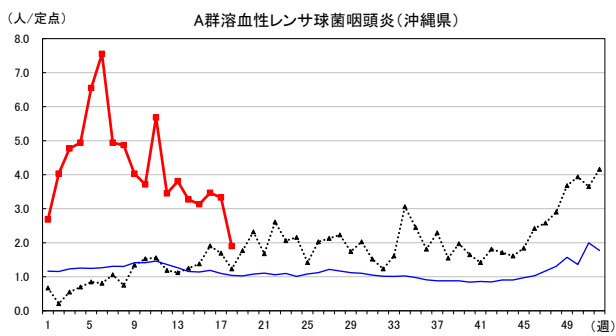

2024年 週別定点当たり報告数

〔 沖縄県: 2024年第18週現在
 全国: 2024年第18週現在 〕

— 2024年 - - - 2023年 — 過去5年間の平均※1

※1過去5年間の平均: 前週、当該週、後週の合計15週の平均

COVID-19の定点による報告は2023年第19週より

2024年 週別定点当たり報告数

〔 沖縄県: 2024年第18週現在
 全国: 2024年第18週現在 〕

— 2024年 - - - 2023年 — 過去5年間の平均※1

※1過去5年間の平均: 前週、当該週、後週の合計15週の平均

2024年 週別定点当たり報告数

〔 沖縄県: 2024年第18週現在
 全国: 2024年第18週現在 〕

— 2024年 - - - 2023年 — 過去5年間の平均※1

*1過去5年間の平均: 前週、当該週、後週の合計15週の平均

2024年 週別定点当たり報告数

沖縄県: 2024年第18週現在
 全国: 2024年第18週現在

— 2024年 ··· 2023年 — 過去5年間の平均※1

※1過去5年間の平均: 前週、当該週、後週の合計15週の平均