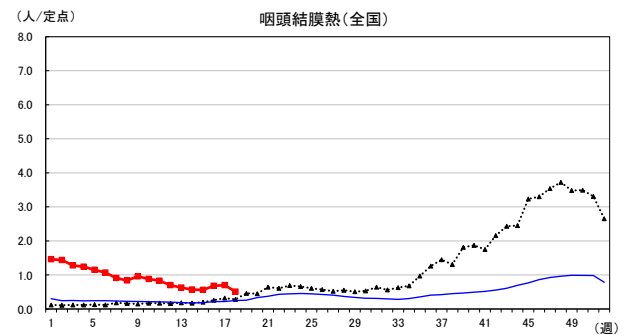

2024年 週別定点当たり報告数

〔 沖縄県: 2024年第18週現在
 全国: 2024年第18週現在 〕

— 2024年 - - - 2023年 — 過去5年間の平均※1

※1過去5年間の平均: 前週、当該週、後週の合計15週の平均

COVID-19の定点による報告は2023年第19週より

2024年 週別定点当たり報告数

〔 沖縄県: 2024年第18週現在
 全国: 2024年第18週現在 〕

— 2024年 - - - 2023年 — 過去5年間の平均※1

※1過去5年間の平均: 前週、当該週、後週の合計15週の平均

2024年 週別定点当たり報告数

〔 沖縄県: 2024年第18週現在
 全国: 2024年第18週現在 〕

— 2024年 - - - 2023年 — 過去5年間の平均※1

*1過去5年間の平均: 前週、当該週、後週の合計15週の平均

2024年 週別定点当たり報告数

沖縄県: 2024年第18週現在
 全国: 2024年第18週現在

— 2024年 ··· 2023年 — 過去5年間の平均※1

※1過去5年間の平均: 前週、当該週、後週の合計15週の平均