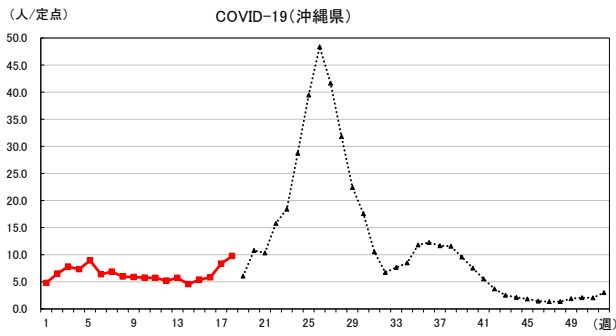

2024年 週別定点当たり報告数

〔 沖縄県: 2024年第18週現在
 全国: 2024年第18週現在 〕

— 2024年 - - - 2023年 — 過去5年間の平均※1

※1過去5年間の平均: 前週、当該週、後週の合計15週の平均

COVID-19の定点による報告は2023年第19週より

2024年 週別定点当たり報告数

〔 沖縄県: 2024年第18週現在
 全国: 2024年第18週現在 〕

— 2024年 - - - 2023年 — 過去5年間の平均※1

※1過去5年間の平均: 前週、当該週、後週の合計15週の平均

2024年 週別定点当たり報告数

〔 沖縄県: 2024年第18週現在
 全国: 2024年第18週現在 〕

— 2024年 - - - 2023年 — 過去5年間の平均※1

*1過去5年間の平均: 前週、当該週、後週の合計15週の平均

2024年 週別定点当たり報告数

沖縄県: 2024年第18週現在
 全国: 2024年第18週現在

— 2024年 ··· 2023年 — 過去5年間の平均※1

※1過去5年間の平均: 前週、当該週、後週の合計15週の平均