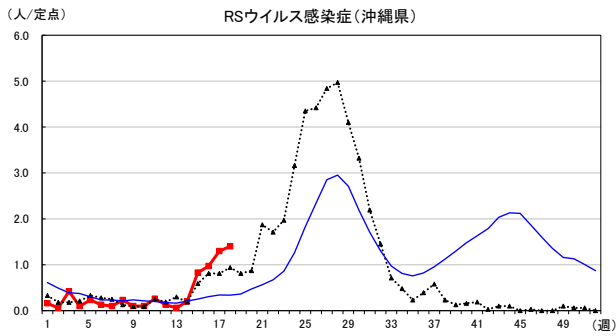

2024年 週別定点当たり報告数

〔 沖縄県: 2024年第18週現在
 全国: 2024年第18週現在 〕

— 2024年 - - - 2023年 — 過去5年間の平均※1

※1過去5年間の平均: 前週、当該週、後週の合計15週の平均

COVID-19の定点による報告は2023年第19週より

2024年 週別定点当たり報告数

〔 沖縄県: 2024年第18週現在
 全国: 2024年第18週現在 〕

— 2024年 - - - 2023年 — 過去5年間の平均※1

※1過去5年間の平均: 前週、当該週、後週の合計15週の平均

2024年 週別定点当たり報告数

〔 沖縄県: 2024年第18週現在
 全国: 2024年第18週現在 〕

— 2024年 - - - 2023年 — 過去5年間の平均※1

*1過去5年間の平均: 前週、当該週、後週の合計15週の平均

2024年 週別定点当たり報告数

沖縄県: 2024年第18週現在
 全国: 2024年第18週現在

— 2024年 ··· 2023年 — 過去5年間の平均※1

※1過去5年間の平均: 前週、当該週、後週の合計15週の平均