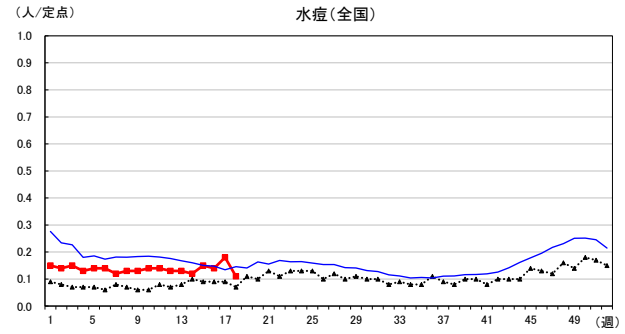

2024年 週別定点当たり報告数

〔 沖縄県: 2024年第18週現在
 全国: 2024年第18週現在 〕

— 2024年 - - - 2023年 — 過去5年間の平均※1

※1過去5年間の平均: 前週、当該週、後週の合計15週の平均

COVID-19の定点による報告は2023年第19週より

2024年 週別定点当たり報告数

〔 沖縄県: 2024年第18週現在
 全国: 2024年第18週現在 〕

— 2024年 - - - 2023年 — 過去5年間の平均※1

※1過去5年間の平均: 前週、当該週、後週の合計15週の平均

2024年 週別定点当たり報告数

〔 沖縄県: 2024年第18週現在
 全国: 2024年第18週現在 〕

— 2024年 - - - 2023年 — 過去5年間の平均※1

*1過去5年間の平均: 前週、当該週、後週の合計15週の平均

2024年 週別定点当たり報告数

沖縄県: 2024年第18週現在
 全国: 2024年第18週現在

— 2024年 ··· 2023年 — 過去5年間の平均※1

※1過去5年間の平均: 前週、当該週、後週の合計15週の平均