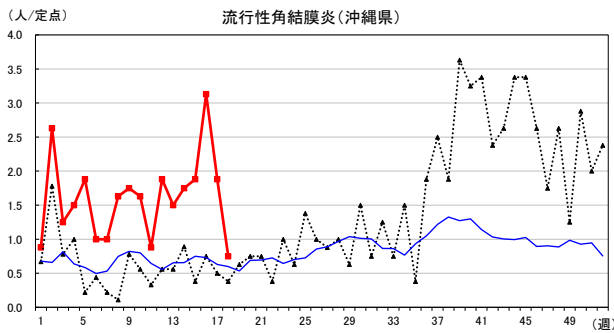

2024年 週別定点当たり報告数

〔 沖縄県: 2024年第18週現在
 全国: 2024年第18週現在 〕

— 2024年 - - - 2023年 — 過去5年間の平均※1

※1過去5年間の平均: 前週、当該週、後週の合計15週の平均

COVID-19の定点による報告は2023年第19週より

2024年 週別定点当たり報告数

〔 沖縄県: 2024年第18週現在
 全国: 2024年第18週現在 〕

— 2024年 - - - 2023年 — 過去5年間の平均※1

※1過去5年間の平均: 前週、当該週、後週の合計15週の平均

2024年 週別定点当たり報告数

〔 沖縄県: 2024年第18週現在
 全国: 2024年第18週現在 〕

— 2024年 - - - 2023年 — 過去5年間の平均※1

*1過去5年間の平均: 前週、当該週、後週の合計15週の平均

2024年 週別定点当たり報告数

沖縄県: 2024年第18週現在
 全国: 2024年第18週現在

— 2024年 ··· 2023年 — 過去5年間の平均※1

※1過去5年間の平均: 前週、当該週、後週の合計15週の平均