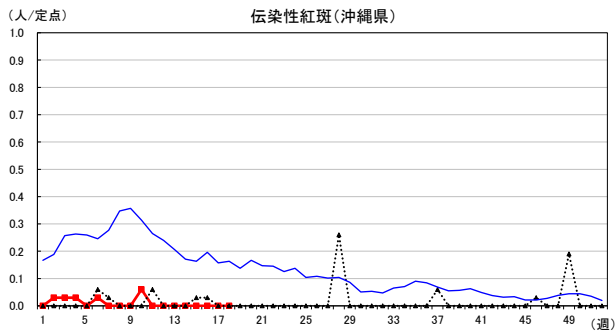

2024年 週別定点当たり報告数

〔 沖縄県: 2024年第18週現在
 全国: 2024年第18週現在 〕

— 2024年 - - - 2023年 — 過去5年間の平均※1

※1過去5年間の平均: 前週、当該週、後週の合計15週の平均

COVID-19の定点による報告は2023年第19週より

2024年 週別定点当たり報告数

〔 沖縄県: 2024年第18週現在
 全国: 2024年第18週現在 〕

— 2024年 - - - 2023年 — 過去5年間の平均※1

※1過去5年間の平均: 前週、当該週、後週の合計15週の平均

2024年 週別定点当たり報告数

〔 沖縄県: 2024年第18週現在
 全国: 2024年第18週現在 〕

— 2024年 - - - 2023年 — 過去5年間の平均※1

*1過去5年間の平均: 前週、当該週、後週の合計15週の平均

2024年 週別定点当たり報告数

沖縄県: 2024年第18週現在
 全国: 2024年第18週現在

— 2024年 ··· 2023年 — 過去5年間の平均※1

※1過去5年間の平均: 前週、当該週、後週の合計15週の平均