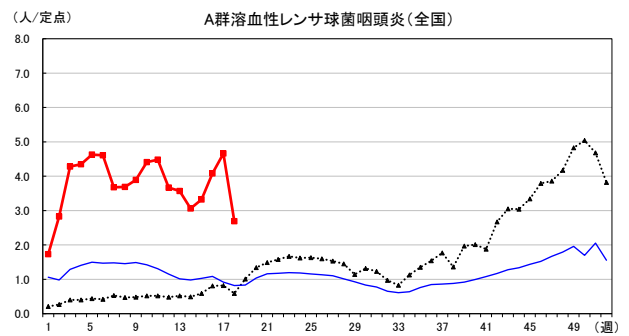

2024年 週別定点当たり報告数

〔 沖縄県: 2024年第18週現在
 全国: 2024年第18週現在 〕

— 2024年 - - - 2023年 — 過去5年間の平均※1

※1過去5年間の平均: 前週、当該週、後週の合計15週の平均

COVID-19の定点による報告は2023年第19週より

2024年 週別定点当たり報告数

〔 沖縄県: 2024年第18週現在
 全国: 2024年第18週現在 〕

— 2024年 - - - 2023年 — 過去5年間の平均※1

※1過去5年間の平均: 前週、当該週、後週の合計15週の平均

2024年 週別定点当たり報告数

〔 沖縄県: 2024年第18週現在
 全国: 2024年第18週現在 〕

— 2024年 - - - 2023年 — 過去5年間の平均※1

*1過去5年間の平均: 前週、当該週、後週の合計15週の平均

2024年 週別定点当たり報告数

沖縄県: 2024年第18週現在
 全国: 2024年第18週現在

— 2024年 ··· 2023年 — 過去5年間の平均※1

※1過去5年間の平均: 前週、当該週、後週の合計15週の平均