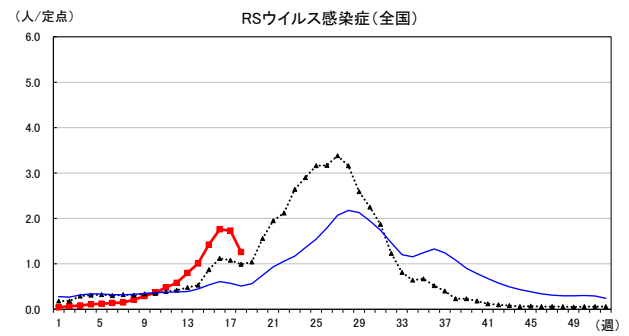

2024年 週別定点当たり報告数

〔 沖縄県: 2024年第18週現在
 全国: 2024年第18週現在 〕

— 2024年 - - - 2023年 — 過去5年間の平均※1

※1過去5年間の平均: 前週、当該週、後週の合計15週の平均

COVID-19の定点による報告は2023年第19週より

2024年 週別定点当たり報告数

〔 沖縄県: 2024年第18週現在
 全国: 2024年第18週現在 〕

— 2024年 - - - 2023年 — 過去5年間の平均※1

※1過去5年間の平均: 前週、当該週、後週の合計15週の平均

2024年 週別定点当たり報告数

〔 沖縄県: 2024年第18週現在
 全国: 2024年第18週現在 〕

— 2024年 - - - 2023年 — 過去5年間の平均※1

*1過去5年間の平均: 前週、当該週、後週の合計15週の平均

2024年 週別定点当たり報告数

沖縄県: 2024年第18週現在
 全国: 2024年第18週現在

— 2024年 ··· 2023年 — 過去5年間の平均※1

※1過去5年間の平均: 前週、当該週、後週の合計15週の平均