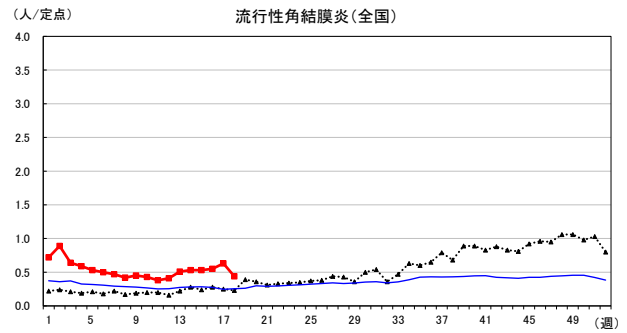

2024年 週別定点当たり報告数

〔 沖縄県: 2024年第18週現在
 全国: 2024年第18週現在 〕

— 2024年 - - - 2023年 — 過去5年間の平均※1

※1過去5年間の平均: 前週、当該週、後週の合計15週の平均

COVID-19の定点による報告は2023年第19週より

2024年 週別定点当たり報告数

〔 沖縄県: 2024年第18週現在
 全国: 2024年第18週現在 〕

— 2024年 - - - 2023年 — 過去5年間の平均※1

※1過去5年間の平均: 前週、当該週、後週の合計15週の平均

2024年 週別定点当たり報告数

〔 沖縄県: 2024年第18週現在
 全国: 2024年第18週現在 〕

— 2024年 - - - 2023年 — 過去5年間の平均※1

*1過去5年間の平均: 前週、当該週、後週の合計15週の平均

2024年 週別定点当たり報告数

沖縄県: 2024年第18週現在
 全国: 2024年第18週現在

— 2024年 ··· 2023年 — 過去5年間の平均※1

※1過去5年間の平均: 前週、当該週、後週の合計15週の平均