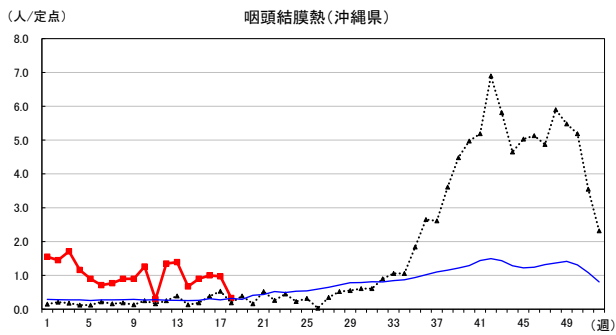

2024年 週別定点当たり報告数

〔 沖縄県: 2024年第18週現在
 全国: 2024年第18週現在 〕

— 2024年 - - - 2023年 — 過去5年間の平均※1

※1過去5年間の平均: 前週、当該週、後週の合計15週の平均

COVID-19の定点による報告は2023年第19週より

2024年 週別定点当たり報告数

〔 沖縄県: 2024年第18週現在
 全国: 2024年第18週現在 〕

— 2024年 - - - 2023年 — 過去5年間の平均※1

※1過去5年間の平均: 前週、当該週、後週の合計15週の平均

2024年 週別定点当たり報告数

〔 沖縄県: 2024年第18週現在
 全国: 2024年第18週現在 〕

— 2024年 - - - 2023年 — 過去5年間の平均※1

*1過去5年間の平均: 前週、当該週、後週の合計15週の平均

2024年 週別定点当たり報告数

沖縄県: 2024年第18週現在
 全国: 2024年第18週現在

— 2024年 ··· 2023年 — 過去5年間の平均※1

※1過去5年間の平均: 前週、当該週、後週の合計15週の平均