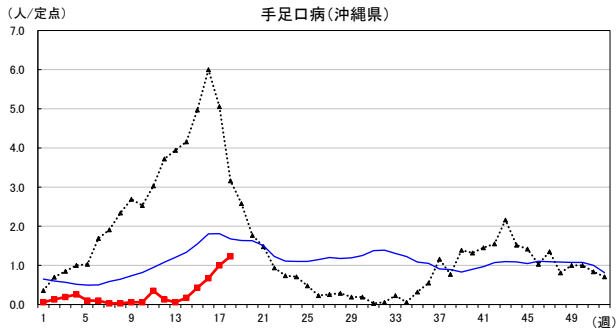

2024年 週別定点当たり報告数

〔 沖縄県: 2024年第18週現在
 全国: 2024年第18週現在 〕

— 2024年 - - - 2023年 — 過去5年間の平均※1

※1過去5年間の平均: 前週、当該週、後週の合計15週の平均

COVID-19の定点による報告は2023年第19週より

2024年 週別定点当たり報告数

〔 沖縄県: 2024年第18週現在
 全国: 2024年第18週現在 〕

— 2024年 - - - 2023年 — 過去5年間の平均※1

※1過去5年間の平均: 前週、当該週、後週の合計15週の平均

2024年 週別定点当たり報告数

〔 沖縄県: 2024年第18週現在
 全国: 2024年第18週現在 〕

— 2024年 - - - 2023年 — 過去5年間の平均※1

*1過去5年間の平均: 前週、当該週、後週の合計15週の平均

2024年 週別定点当たり報告数

沖縄県: 2024年第18週現在
 全国: 2024年第18週現在

— 2024年 ··· 2023年 — 過去5年間の平均※1

※1過去5年間の平均: 前週、当該週、後週の合計15週の平均