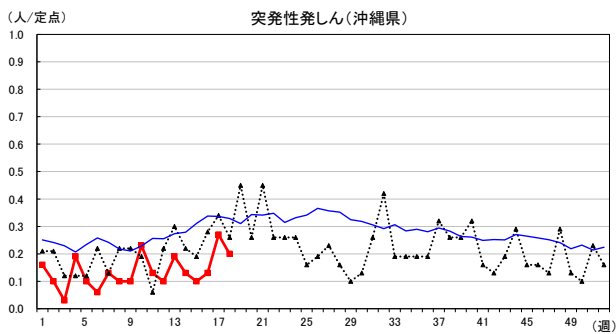

2024年 週別定点当たり報告数

〔 沖縄県: 2024年第18週現在
 全国: 2024年第18週現在 〕

— 2024年 - - - 2023年 — 過去5年間の平均※1

※1過去5年間の平均: 前週、当該週、後週の合計15週の平均

COVID-19の定点による報告は2023年第19週より

2024年 週別定点当たり報告数

〔 沖縄県: 2024年第18週現在
 全国: 2024年第18週現在 〕

— 2024年 - - - 2023年 — 過去5年間の平均※1

※1過去5年間の平均: 前週、当該週、後週の合計15週の平均

2024年 週別定点当たり報告数

〔 沖縄県: 2024年第18週現在
 全国: 2024年第18週現在 〕

— 2024年 - - - 2023年 — 過去5年間の平均※1

*1過去5年間の平均: 前週、当該週、後週の合計15週の平均

2024年 週別定点当たり報告数

沖縄県: 2024年第18週現在
 全国: 2024年第18週現在

— 2024年 ··· 2023年 — 過去5年間の平均※1

※1過去5年間の平均: 前週、当該週、後週の合計15週の平均