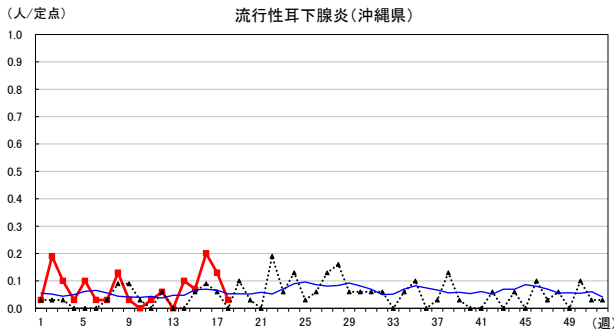

2024年 週別定点当たり報告数

〔 沖縄県: 2024年第18週現在
 全国: 2024年第18週現在 〕

— 2024年 - - - 2023年 — 過去5年間の平均※1

※1過去5年間の平均: 前週、当該週、後週の合計15週の平均

COVID-19の定点による報告は2023年第19週より

2024年 週別定点当たり報告数

〔 沖縄県: 2024年第18週現在
 全国: 2024年第18週現在 〕

— 2024年 - - - 2023年 — 過去5年間の平均※1

※1過去5年間の平均: 前週、当該週、後週の合計15週の平均

2024年 週別定点当たり報告数

〔 沖縄県: 2024年第18週現在
 全国: 2024年第18週現在 〕

— 2024年 - - - 2023年 — 過去5年間の平均※1

*1過去5年間の平均: 前週、当該週、後週の合計15週の平均

2024年 週別定点当たり報告数

沖縄県: 2024年第18週現在
 全国: 2024年第18週現在

— 2024年 ··· 2023年 — 過去5年間の平均※1

※1過去5年間の平均: 前週、当該週、後週の合計15週の平均