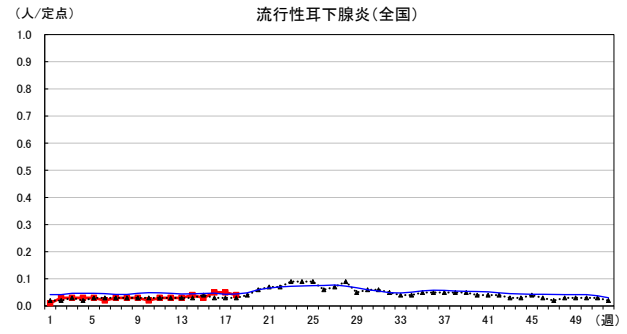

2024年 週別定点当たり報告数

〔 沖縄県: 2024年第18週現在
 全国: 2024年第18週現在 〕

— 2024年 - - - 2023年 — 過去5年間の平均※1

※1過去5年間の平均: 前週、当該週、後週の合計15週の平均

COVID-19の定点による報告は2023年第19週より

2024年 週別定点当たり報告数

〔 沖縄県: 2024年第18週現在
 全国: 2024年第18週現在 〕

— 2024年 - - - 2023年 — 過去5年間の平均※1

※1過去5年間の平均: 前週、当該週、後週の合計15週の平均

2024年 週別定点当たり報告数

〔 沖縄県: 2024年第18週現在
 全国: 2024年第18週現在 〕

— 2024年 - - - 2023年 — 過去5年間の平均※1

*1過去5年間の平均: 前週、当該週、後週の合計15週の平均

2024年 週別定点当たり報告数

沖縄県: 2024年第18週現在
 全国: 2024年第18週現在

— 2024年 ··· 2023年 — 過去5年間の平均※1

※1過去5年間の平均: 前週、当該週、後週の合計15週の平均