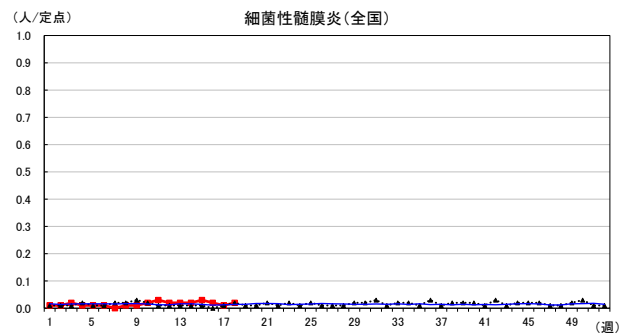

2024年 週別定点当たり報告数

〔 沖縄県: 2024年第18週現在
 全国: 2024年第18週現在 〕

— 2024年 - - - 2023年 — 過去5年間の平均※1

※1過去5年間の平均: 前週、当該週、後週の合計15週の平均

COVID-19の定点による報告は2023年第19週より

2024年 週別定点当たり報告数

〔 沖縄県: 2024年第18週現在
 全国: 2024年第18週現在 〕

— 2024年 - - - 2023年 — 過去5年間の平均※1

※1過去5年間の平均: 前週、当該週、後週の合計15週の平均

2024年 週別定点当たり報告数

〔 沖縄県: 2024年第18週現在
 全国: 2024年第18週現在 〕

— 2024年 - - - 2023年 — 過去5年間の平均※1

*1過去5年間の平均: 前週、当該週、後週の合計15週の平均

2024年 週別定点当たり報告数

沖縄県: 2024年第18週現在
 全国: 2024年第18週現在

— 2024年 ··· 2023年 — 過去5年間の平均※1

※1過去5年間の平均: 前週、当該週、後週の合計15週の平均