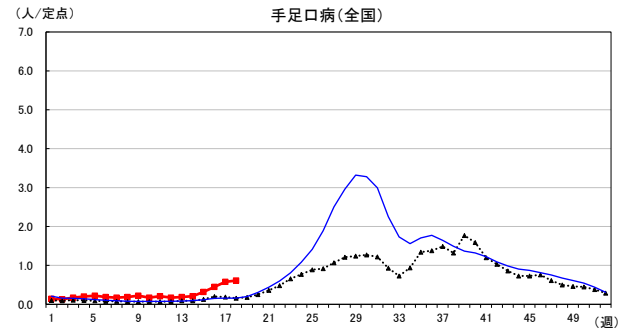

2024年 週別定点当たり報告数

〔 沖縄県: 2024年第18週現在
 全国: 2024年第18週現在 〕

— 2024年 - - - 2023年 — 過去5年間の平均※1

※1過去5年間の平均: 前週、当該週、後週の合計15週の平均

COVID-19の定点による報告は2023年第19週より

2024年 週別定点当たり報告数

〔 沖縄県: 2024年第18週現在
 全国: 2024年第18週現在 〕

— 2024年 - - - 2023年 — 過去5年間の平均※1

※1過去5年間の平均: 前週、当該週、後週の合計15週の平均

2024年 週別定点当たり報告数

〔 沖縄県: 2024年第18週現在
 全国: 2024年第18週現在 〕

— 2024年 - - - 2023年 — 過去5年間の平均※1

*1過去5年間の平均: 前週、当該週、後週の合計15週の平均

2024年 週別定点当たり報告数

沖縄県: 2024年第18週現在
 全国: 2024年第18週現在

— 2024年 ··· 2023年 — 過去5年間の平均※1

※1過去5年間の平均: 前週、当該週、後週の合計15週の平均