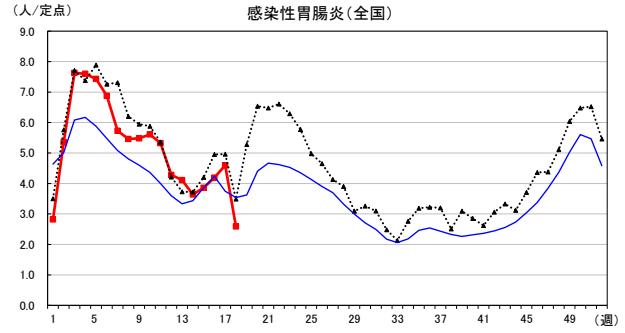

2024年 週別定点当たり報告数

〔 沖縄県: 2024年第18週現在
 全国: 2024年第18週現在 〕

— 2024年 - - - 2023年 — 過去5年間の平均※1

※1過去5年間の平均: 前週、当該週、後週の合計15週の平均

COVID-19の定点による報告は2023年第19週より

2024年 週別定点当たり報告数

〔 沖縄県: 2024年第18週現在
 全国: 2024年第18週現在 〕

— 2024年 - - - 2023年 — 過去5年間の平均※1

※1過去5年間の平均: 前週、当該週、後週の合計15週の平均

2024年 週別定点当たり報告数

〔 沖縄県: 2024年第18週現在
 全国: 2024年第18週現在 〕

— 2024年 - - - 2023年 — 過去5年間の平均※1

*1過去5年間の平均: 前週、当該週、後週の合計15週の平均

2024年 週別定点当たり報告数

沖縄県: 2024年第18週現在
 全国: 2024年第18週現在

— 2024年 ··· 2023年 — 過去5年間の平均※1

※1過去5年間の平均: 前週、当該週、後週の合計15週の平均