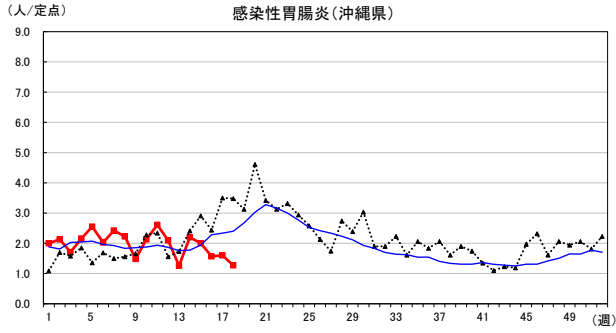

2024年 週別定点当たり報告数

〔 沖縄県: 2024年第18週現在
 全国: 2024年第18週現在 〕

— 2024年 - - - 2023年 — 過去5年間の平均※1

※1過去5年間の平均: 前週、当該週、後週の合計15週の平均

COVID-19の定点による報告は2023年第19週より

2024年 週別定点当たり報告数

〔 沖縄県: 2024年第18週現在
 全国: 2024年第18週現在 〕

— 2024年 - - - 2023年 — 過去5年間の平均※1

※1過去5年間の平均: 前週、当該週、後週の合計15週の平均

2024年 週別定点当たり報告数

〔 沖縄県: 2024年第18週現在
 全国: 2024年第18週現在 〕

— 2024年 - - - 2023年 — 過去5年間の平均※1

*1過去5年間の平均: 前週、当該週、後週の合計15週の平均

2024年 週別定点当たり報告数

沖縄県: 2024年第18週現在
 全国: 2024年第18週現在

— 2024年 ··· 2023年 — 過去5年間の平均※1

※1過去5年間の平均: 前週、当該週、後週の合計15週の平均