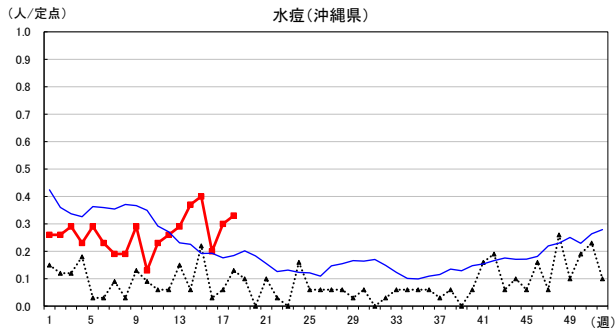

2024年 週別定点当たり報告数

〔 沖縄県: 2024年第18週現在
 全国: 2024年第18週現在 〕

— 2024年 - - - 2023年 — 過去5年間の平均※1

※1過去5年間の平均: 前週、当該週、後週の合計15週の平均

COVID-19の定点による報告は2023年第19週より

2024年 週別定点当たり報告数

〔 沖縄県: 2024年第18週現在
 全国: 2024年第18週現在 〕

— 2024年 - - - 2023年 — 過去5年間の平均※1

※1過去5年間の平均: 前週、当該週、後週の合計15週の平均

2024年 週別定点当たり報告数

〔 沖縄県: 2024年第18週現在
 全国: 2024年第18週現在 〕

— 2024年 - - - 2023年 — 過去5年間の平均※1

*1過去5年間の平均: 前週、当該週、後週の合計15週の平均

2024年 週別定点当たり報告数

沖縄県: 2024年第18週現在
 全国: 2024年第18週現在

— 2024年 ··· 2023年 — 過去5年間の平均※1

※1過去5年間の平均: 前週、当該週、後週の合計15週の平均