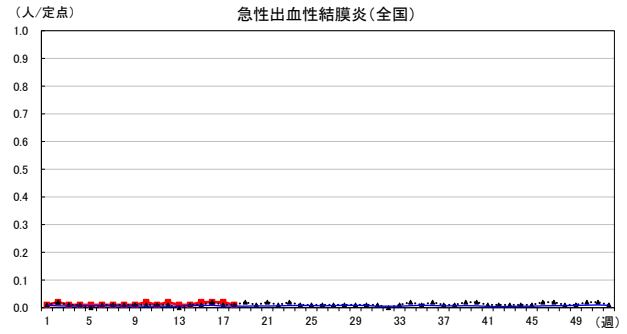

2024年 週別定点当たり報告数

〔 沖縄県: 2024年第18週現在
 全国: 2024年第18週現在 〕

— 2024年 - - - 2023年 — 過去5年間の平均※1

※1過去5年間の平均: 前週、当該週、後週の合計15週の平均

COVID-19の定点による報告は2023年第19週より

2024年 週別定点当たり報告数

〔 沖縄県: 2024年第18週現在
 全国: 2024年第18週現在 〕

— 2024年 - - - 2023年 — 過去5年間の平均※1

※1過去5年間の平均: 前週、当該週、後週の合計15週の平均

2024年 週別定点当たり報告数

〔 沖縄県: 2024年第18週現在
 全国: 2024年第18週現在 〕

— 2024年 - - - 2023年 — 過去5年間の平均※1

*1過去5年間の平均: 前週、当該週、後週の合計15週の平均

2024年 週別定点当たり報告数

沖縄県: 2024年第18週現在
 全国: 2024年第18週現在

— 2024年 ··· 2023年 — 過去5年間の平均※1

※1過去5年間の平均: 前週、当該週、後週の合計15週の平均