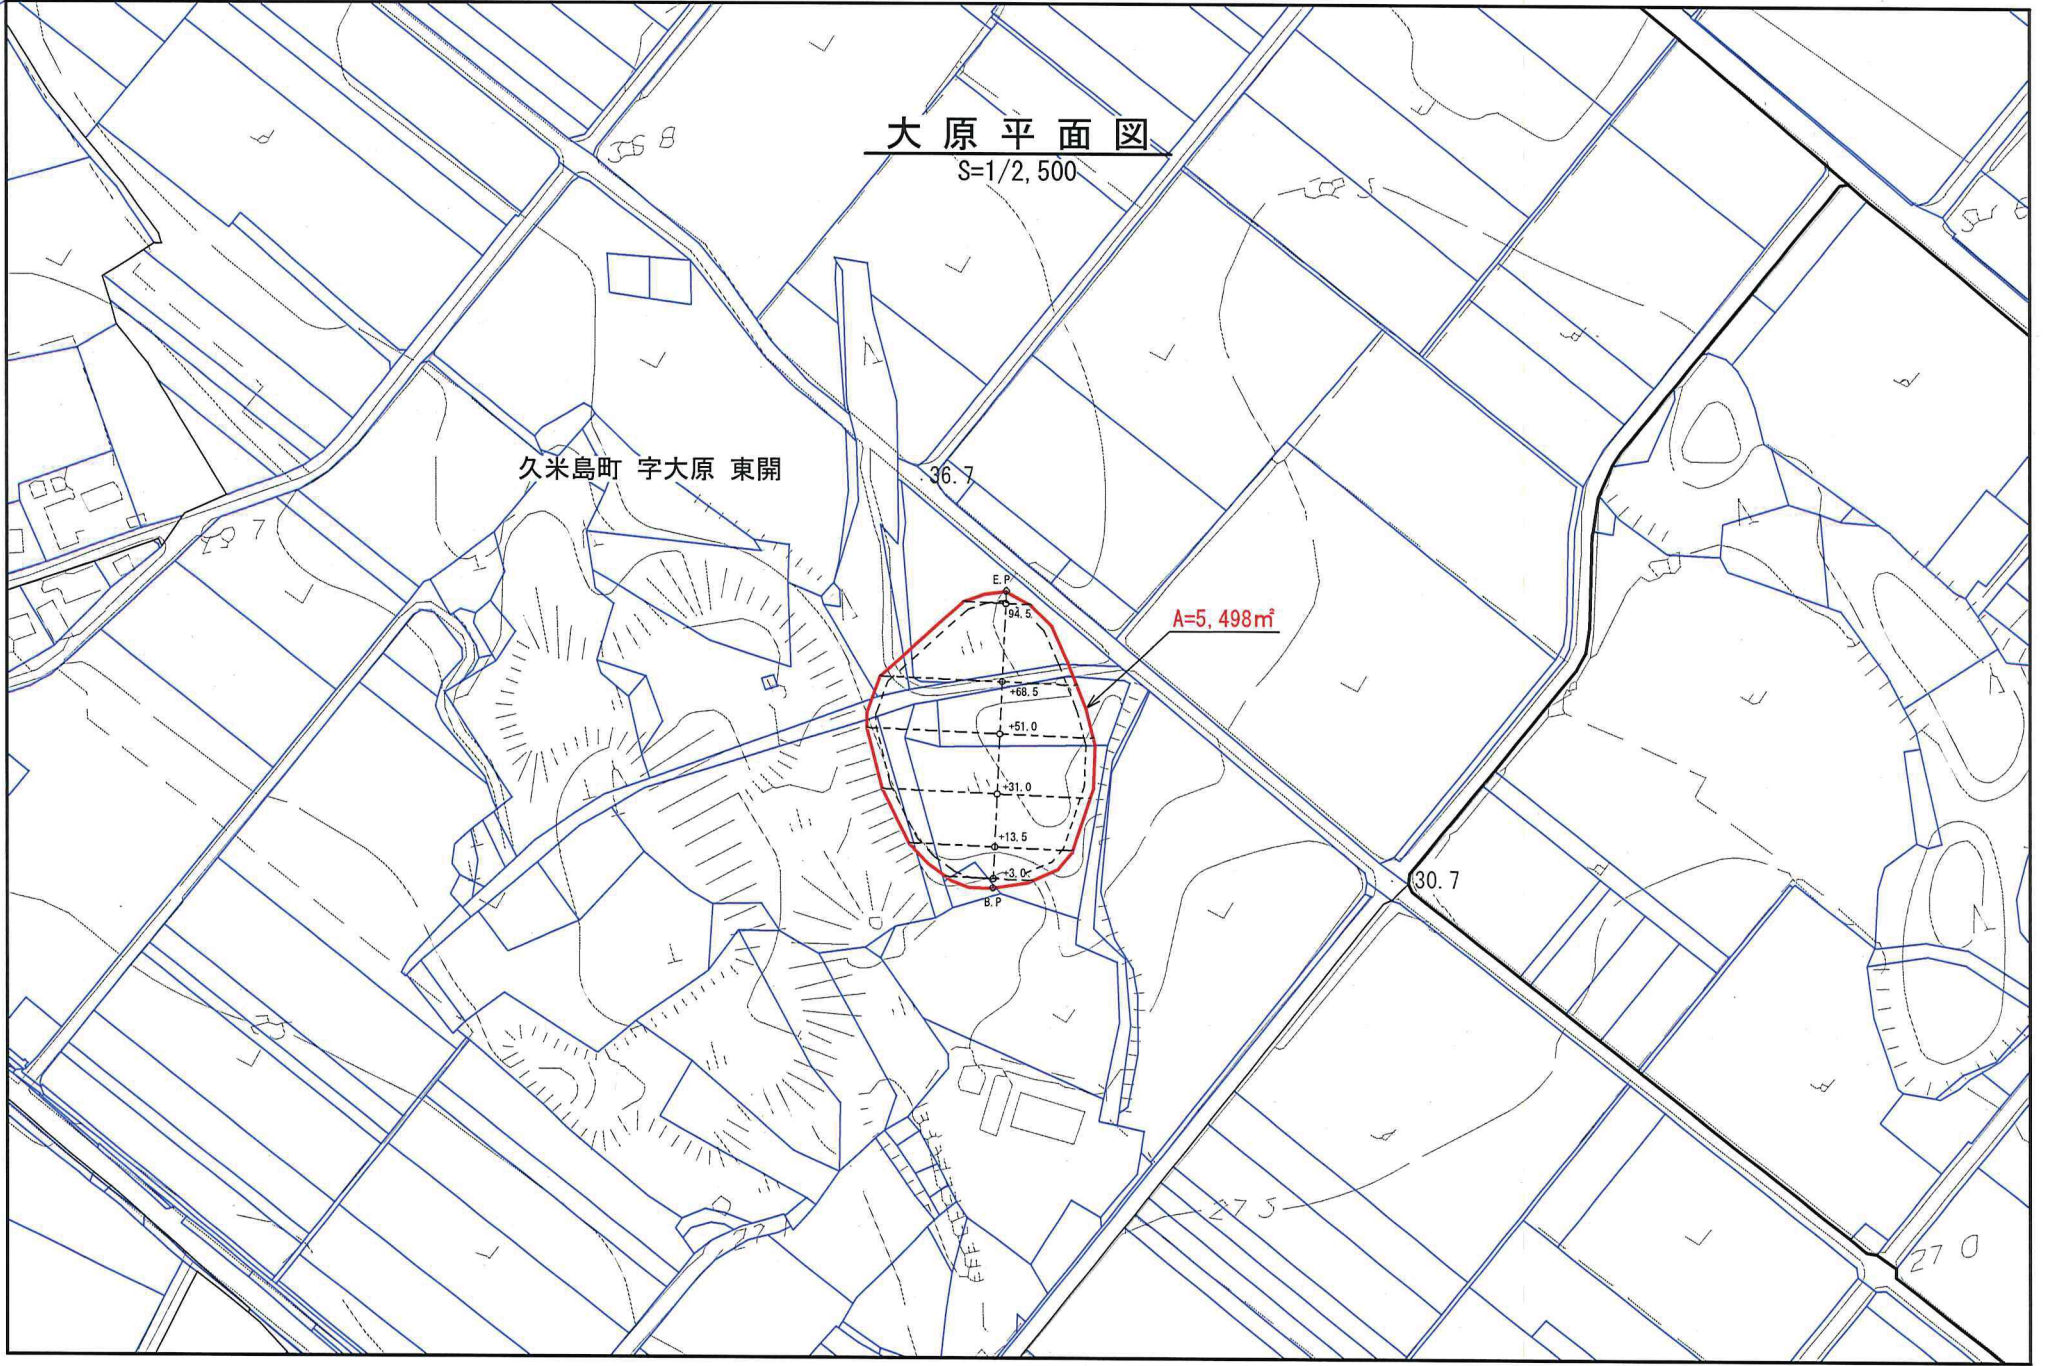

久米島町 旧仲里村・旧具志川村一般廃棄物最終処分埋立処分場 位置図

別添1

【別添3】
旧具志川村 一般廃棄物最終処分場
(5,498㎡)

【別添2】
旧仲里村 一般廃棄物最終処分場
(9,831㎡)

比嘉平面図

S=1/2, 500

A=9, 831 m²

久米島町 字比嘉 赤平原

大原平面図

S=1/2,500

久米島町 字大原 東開

A=5,498㎡

36.7

30.7

27.5

27.0