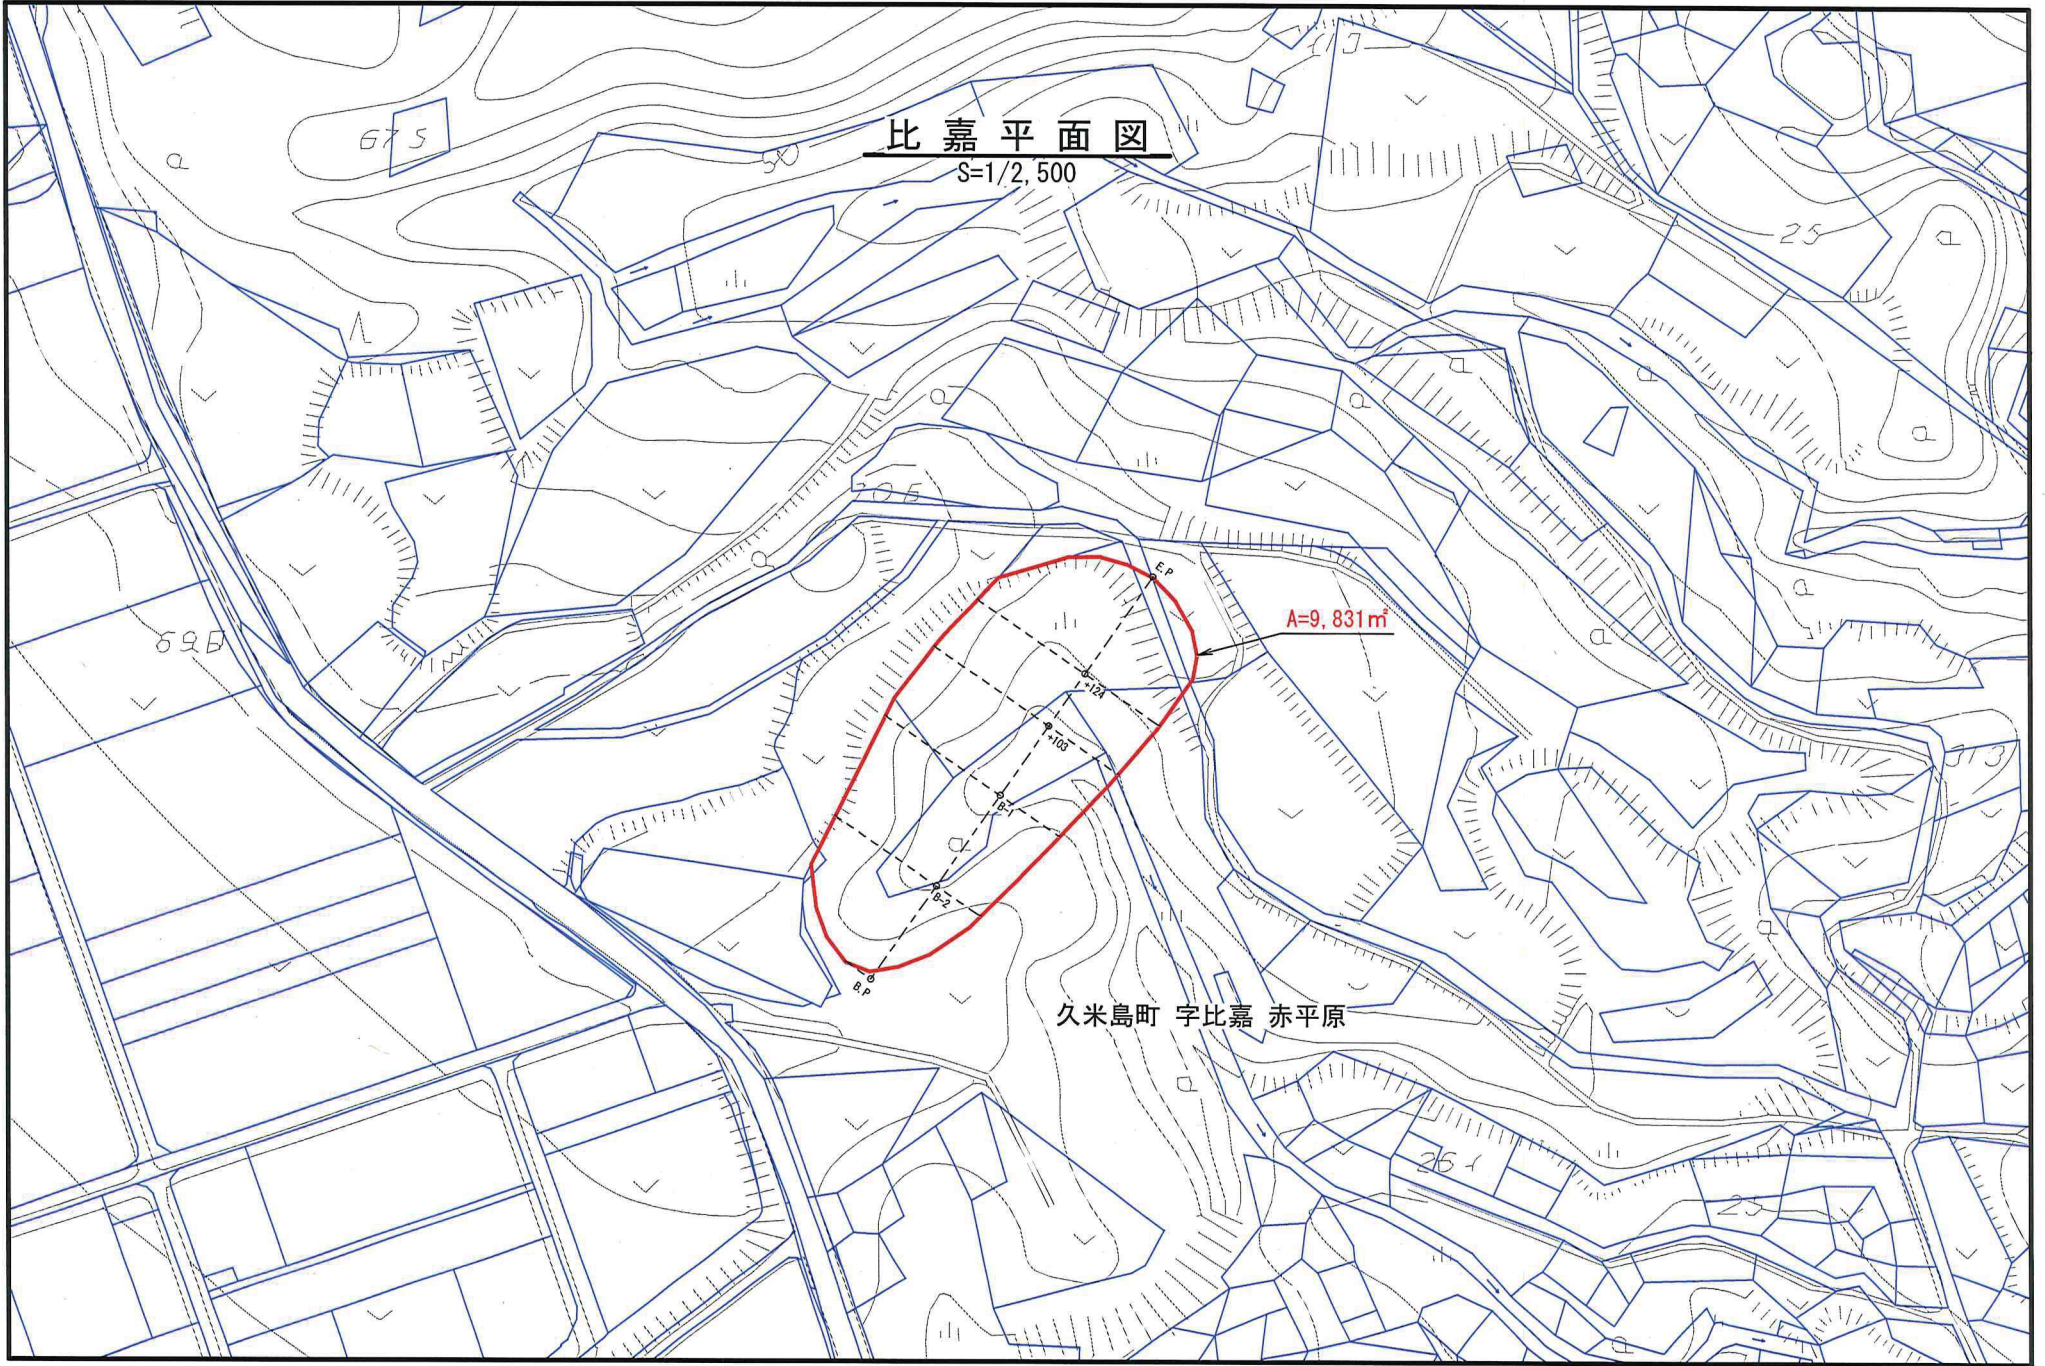

久米島町 旧仲里村・旧具志川村一般廃棄物最終処分埋立処分場 位置図

別添1

【別添3】
旧具志川村 一般廃棄物最終処分場
(5,498㎡)

【別添2】
旧仲里村 一般廃棄物最終処分場
(9,831㎡)

比嘉平面図

S=1/2, 500

A=9, 831 m²

久米島町 字比嘉 赤平原

大原平面図

S=1/2,500

久米島町 字大原 東開

A=5,498㎡

36.7

30.7

27.5

27.0