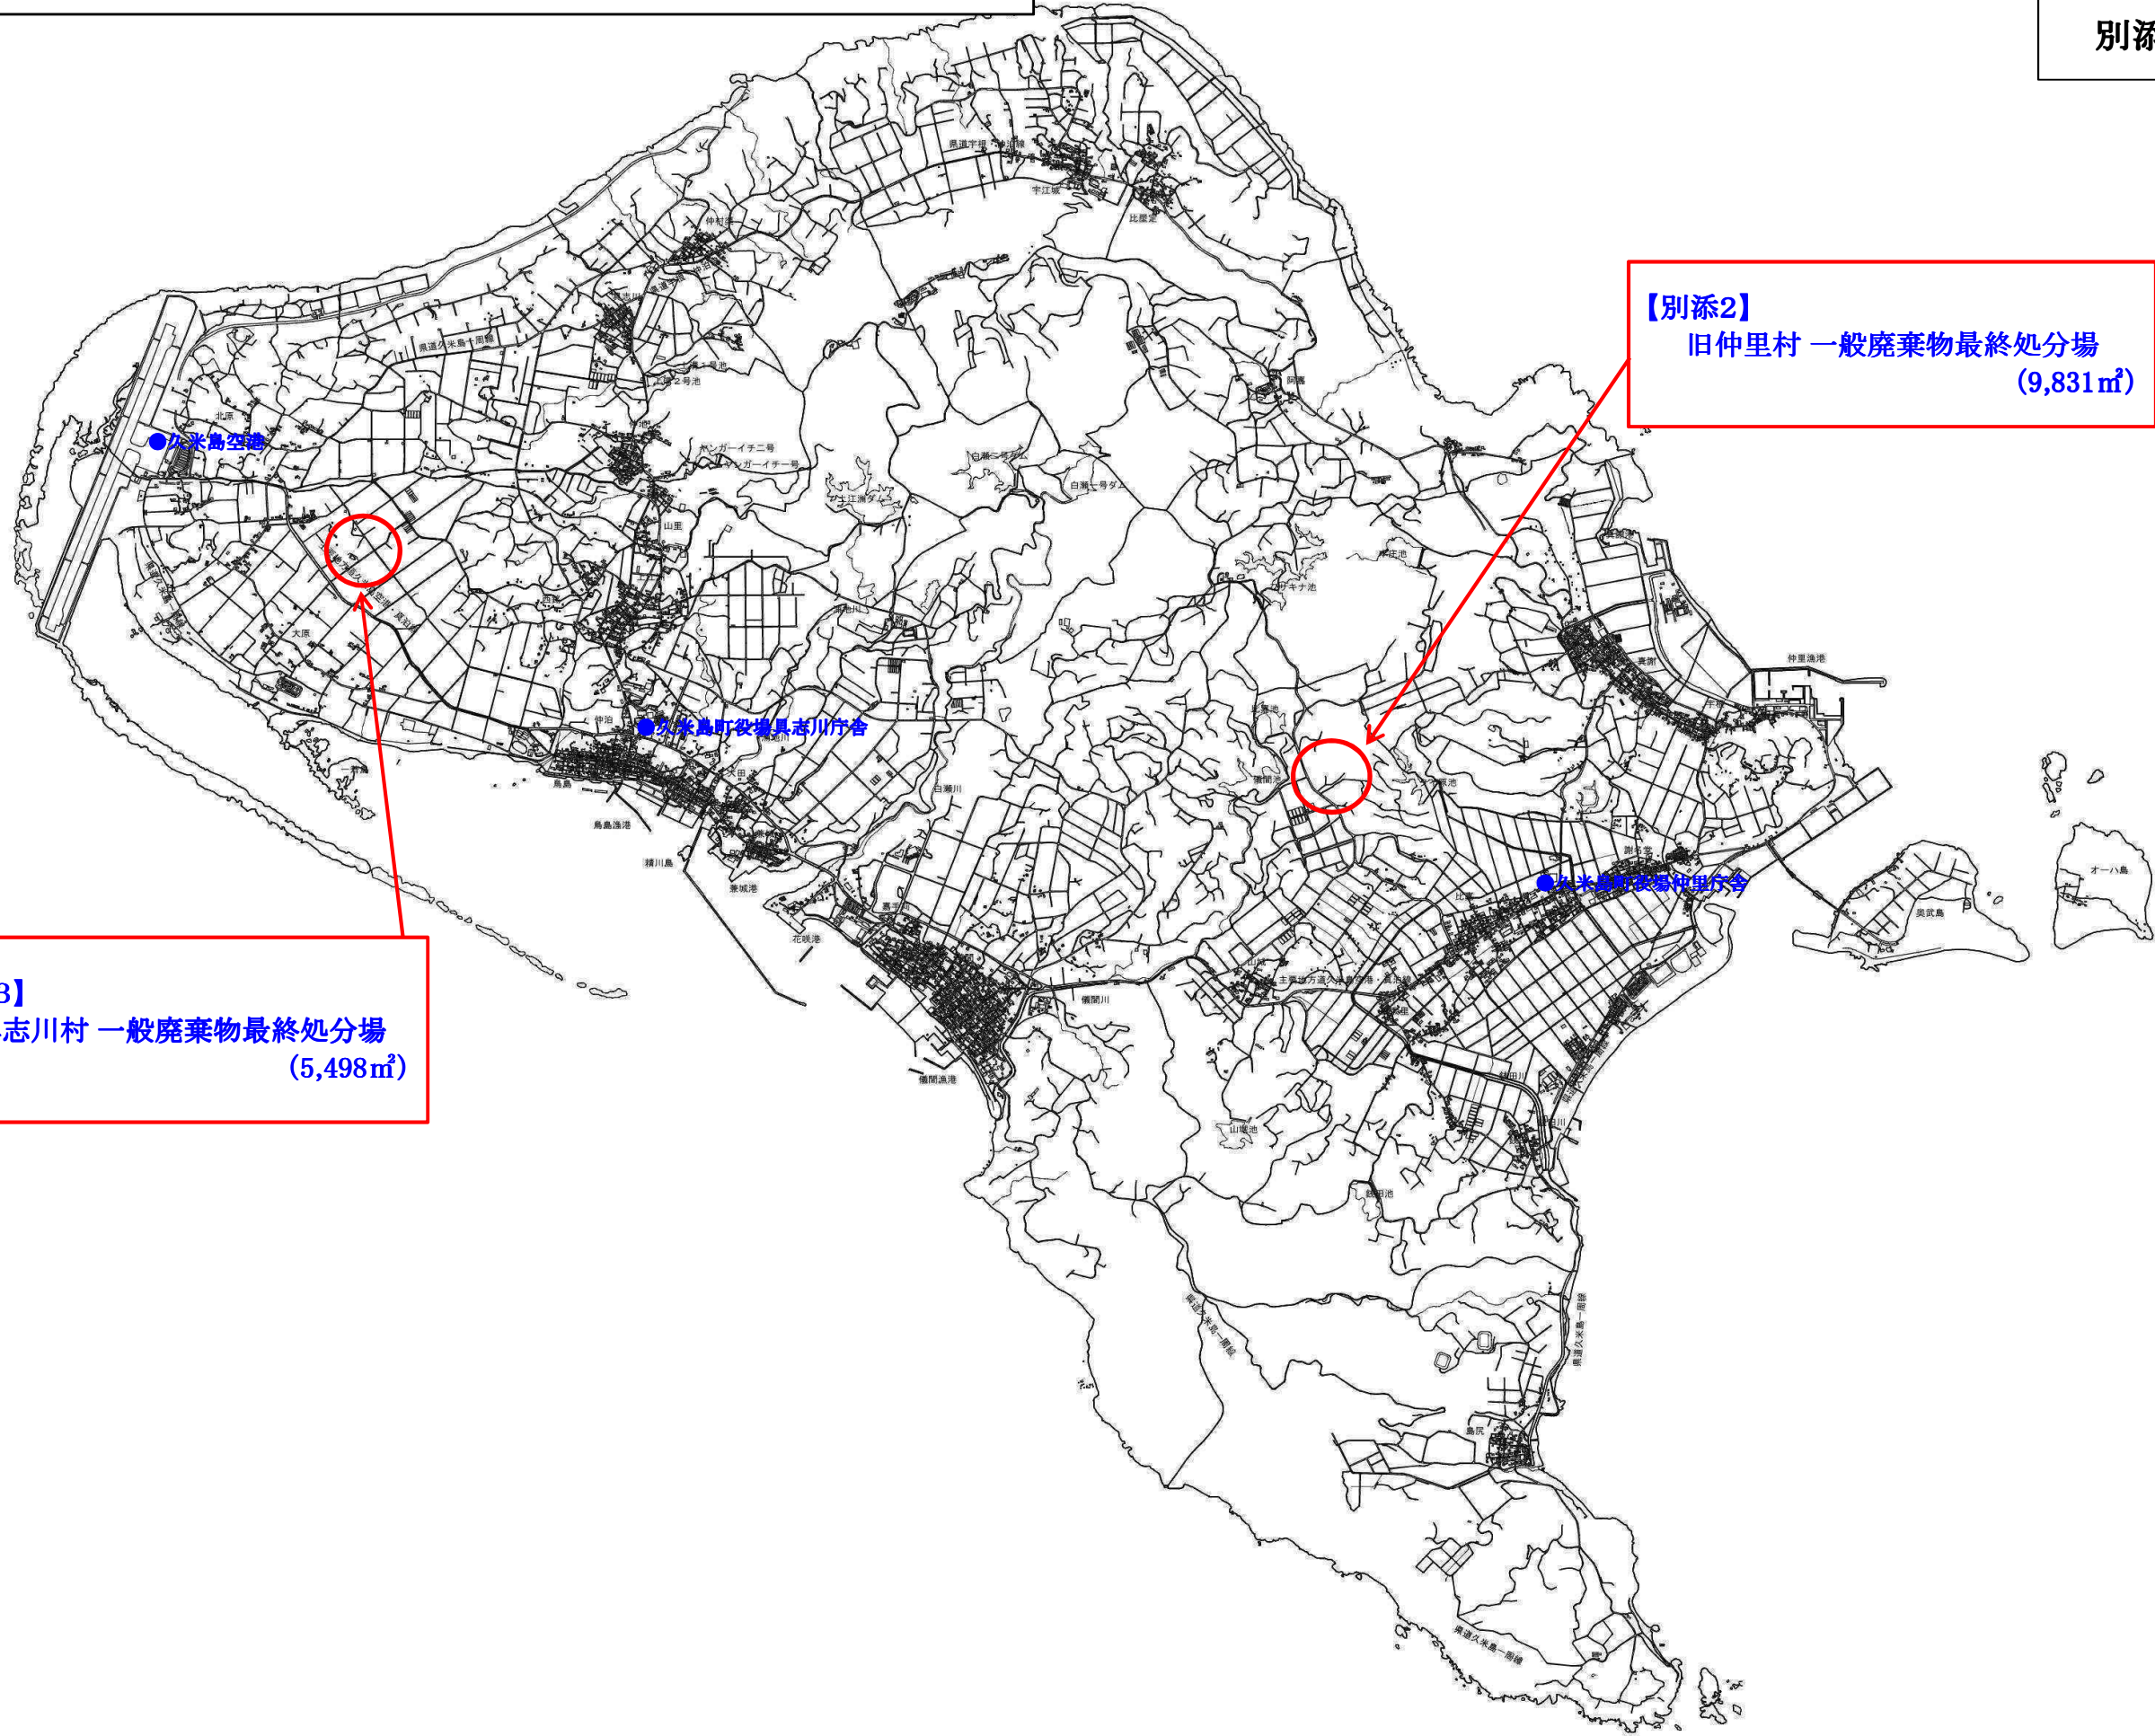

久米島町 旧仲里村・旧具志川村一般廃棄物最終処分埋立処分場 位置図

別添1

【別添3】
旧具志川村 一般廃棄物最終処分場
(5,498㎡)

【別添2】
旧仲里村 一般廃棄物最終処分場
(9,831㎡)

比嘉平面図

S=1/2, 500

A=9, 831 m²

久米島町 字比嘉 赤平原

大原平面図

S=1/2,500

久米島町 字大原 東開

A=5,498㎡

36.7

30.7

27.5

27.0